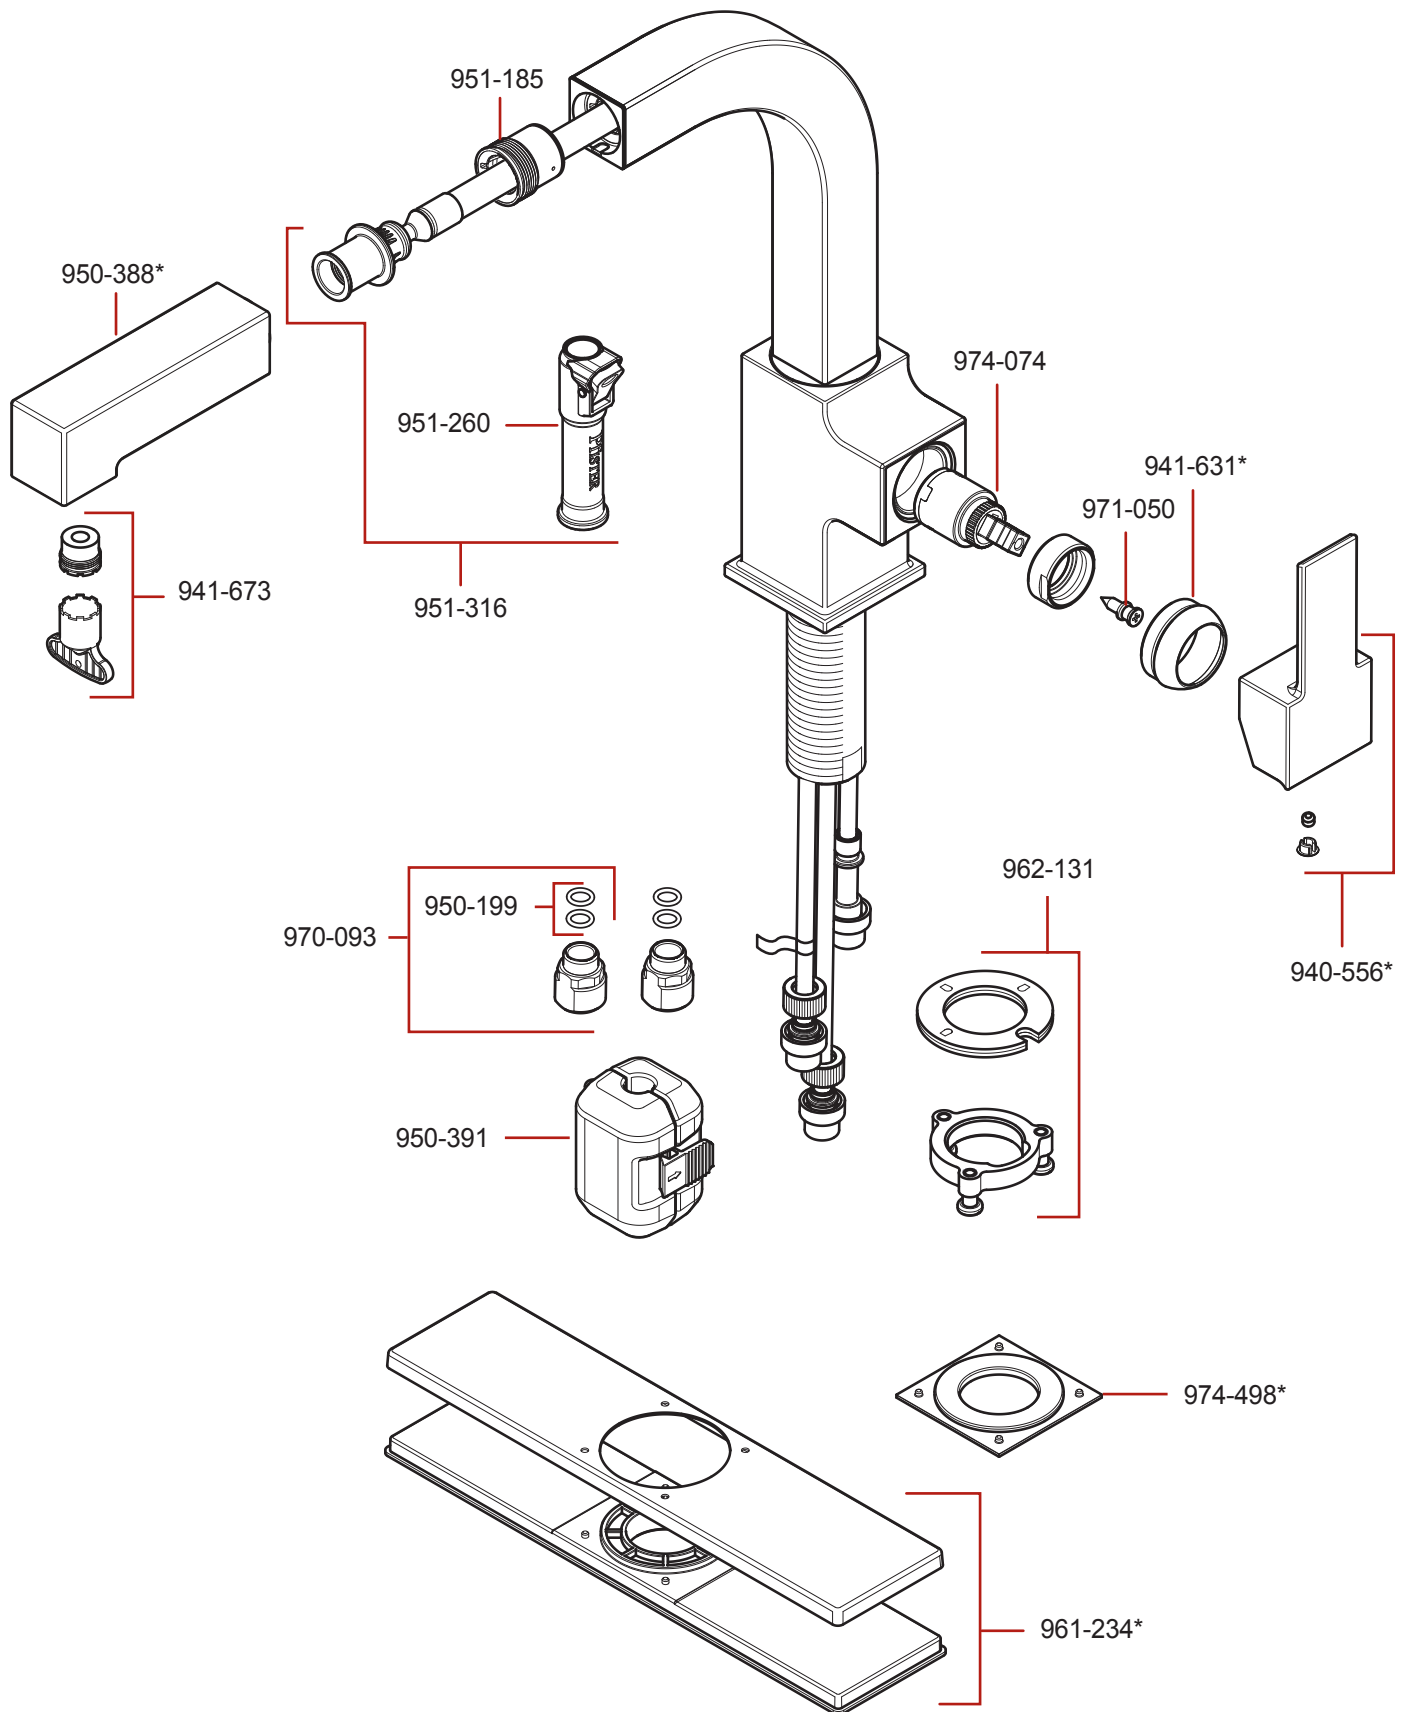

**F534-7VO • Parts Explosion • Despiece de piezas • Vue éclatée des pièces**

	English	Español	Français
*	Replace * with Finish Letter	Sustitue * con la letra de acabado	Remplace * avec la lettre de finition
A	Polished Chrome	Cromo Pulido	Chrome Poli
B	Matte Black	Negra Mate	Noir Mat
S	Stainless Steel	Acero Inoxidable	Acier Inoxydable