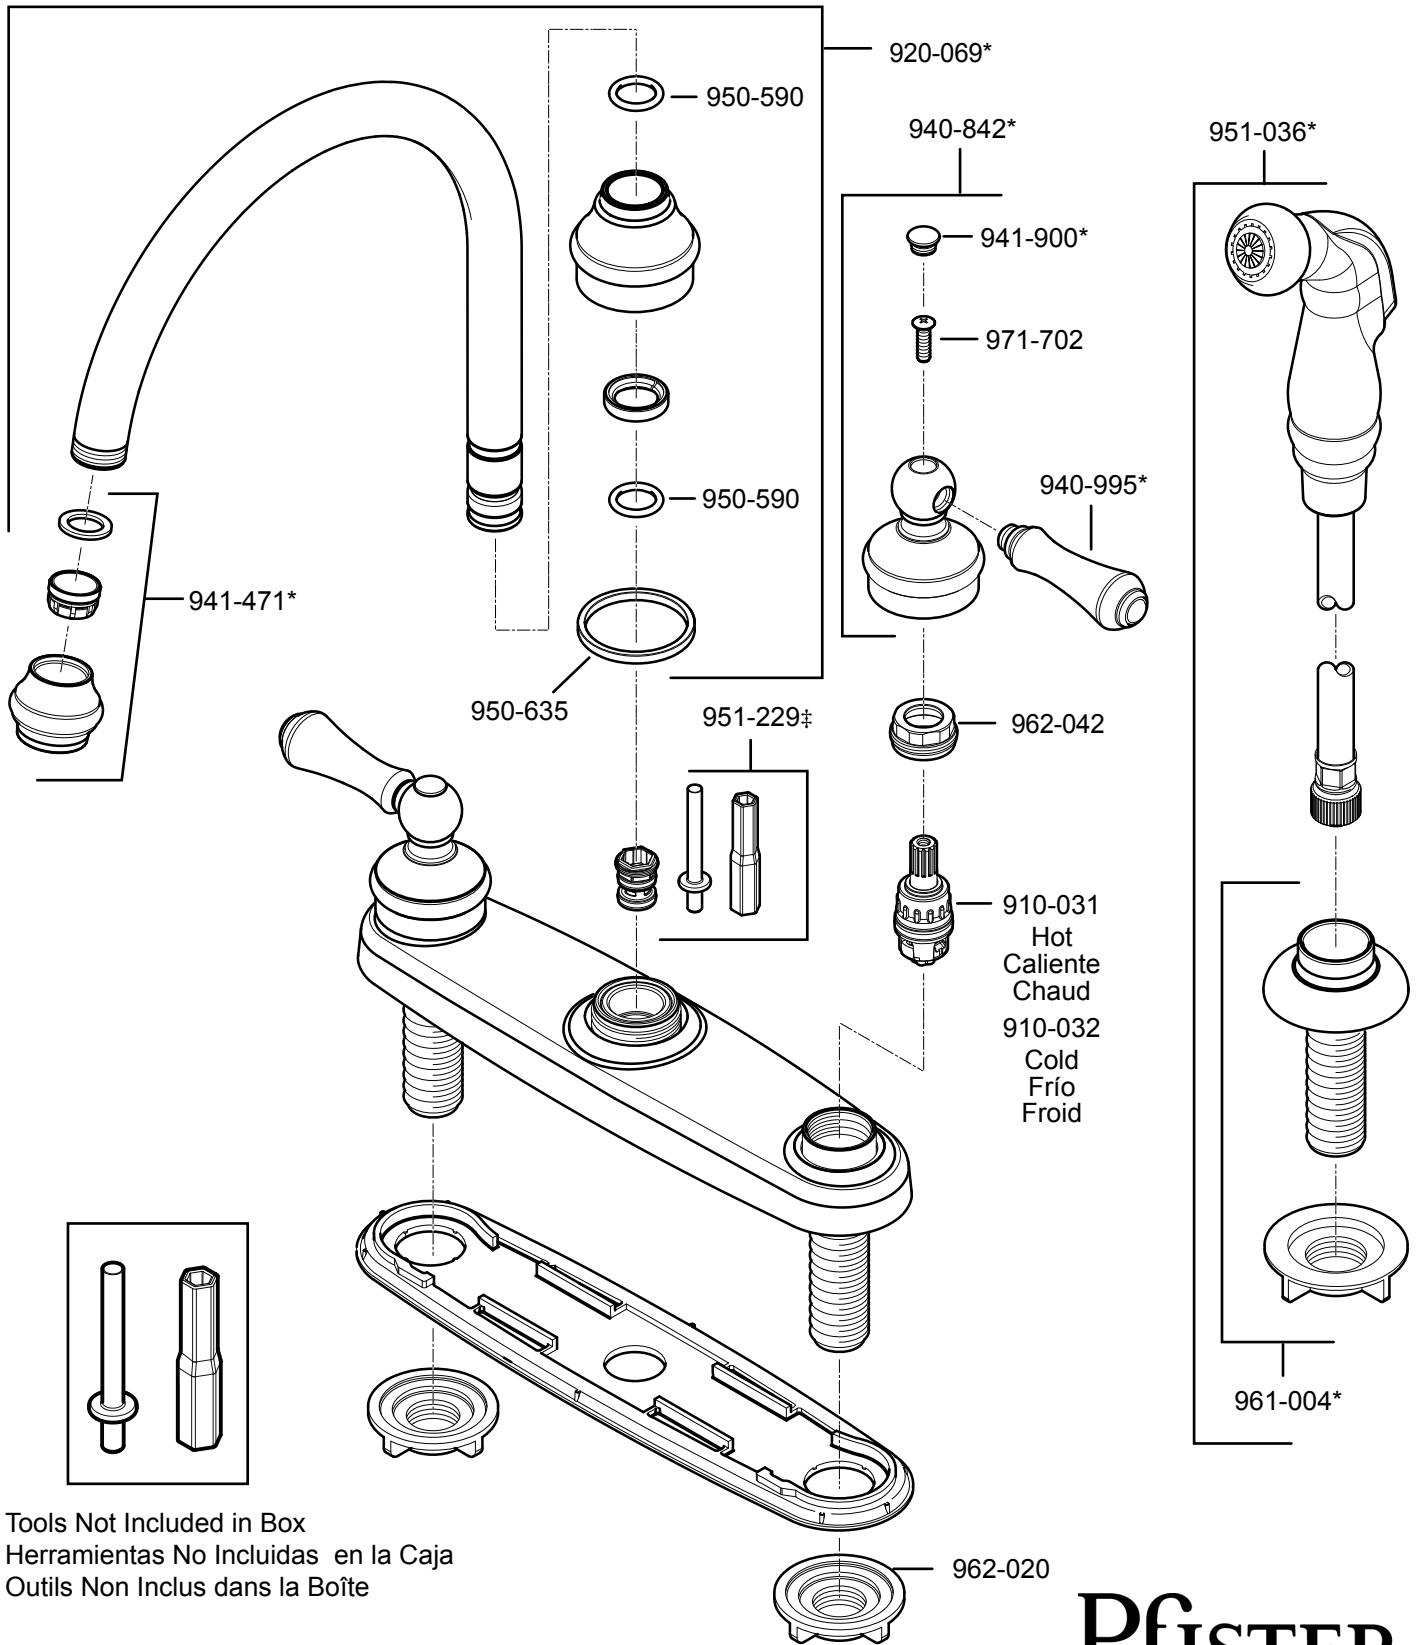

■ 8H6-8 ■

‡ Tools Not Included in Box
 ‡ Herramientas No Incluidas en la Caja
 ‡ Outils Non Inclus dans la Boîte

	English	Español	Français
*	Letter Designates Finish	La Letra Indica el Terminado	La Lettre Designe La Fini
A	Polished Chrome	Cromo Pulido	Chrome Poli
S	Stainless Steel	Acero Inoxidable	Acier Inoxydable

Pfister™

19701 DaVinci
 Lake Forest, CA 92610
 Phone: 1-800-Pfaucet
 www.pfisterfaucets.com

Spectrum Brands | Hardware & Home Improvement