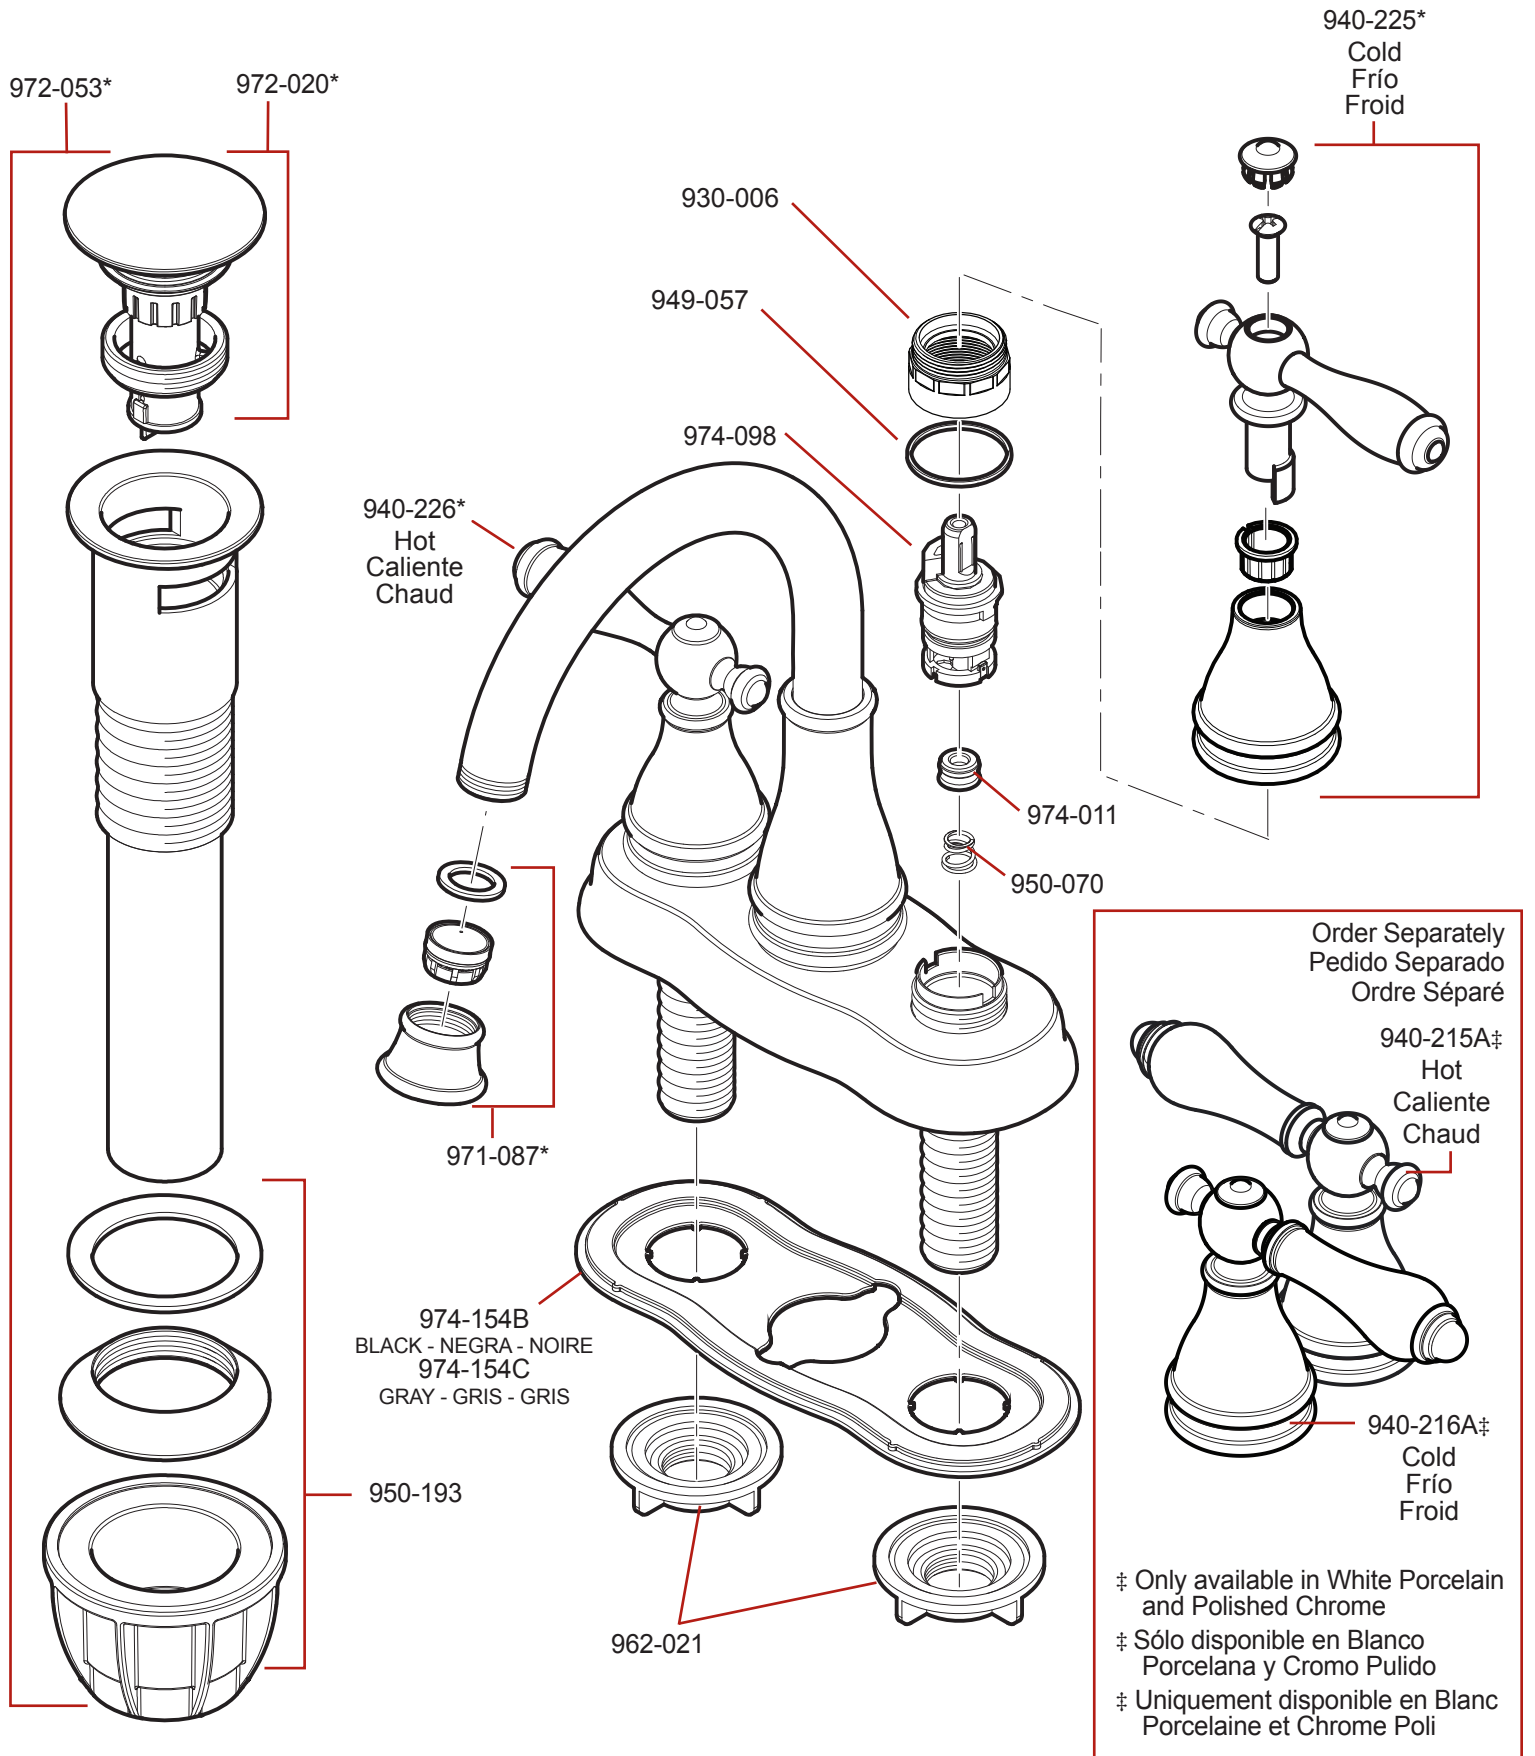

F-WL2-45XX • Parts Explosion • Esquema de piezas • Vue éclatée des pièces

English	Español	Français
* Replace * with Finish Letter	Sustitue * con la letra de acabado	Remplace * avec la lettre de finition
A Polished Chrome	Cromo Pulido	Chrome Poli
Y Tuscan Bronze	Bronce Toscano	Bronze Le Toscan
J PVD Brushed Nickel	PVD Niquel Cepillado	PVD Nickel Brosse