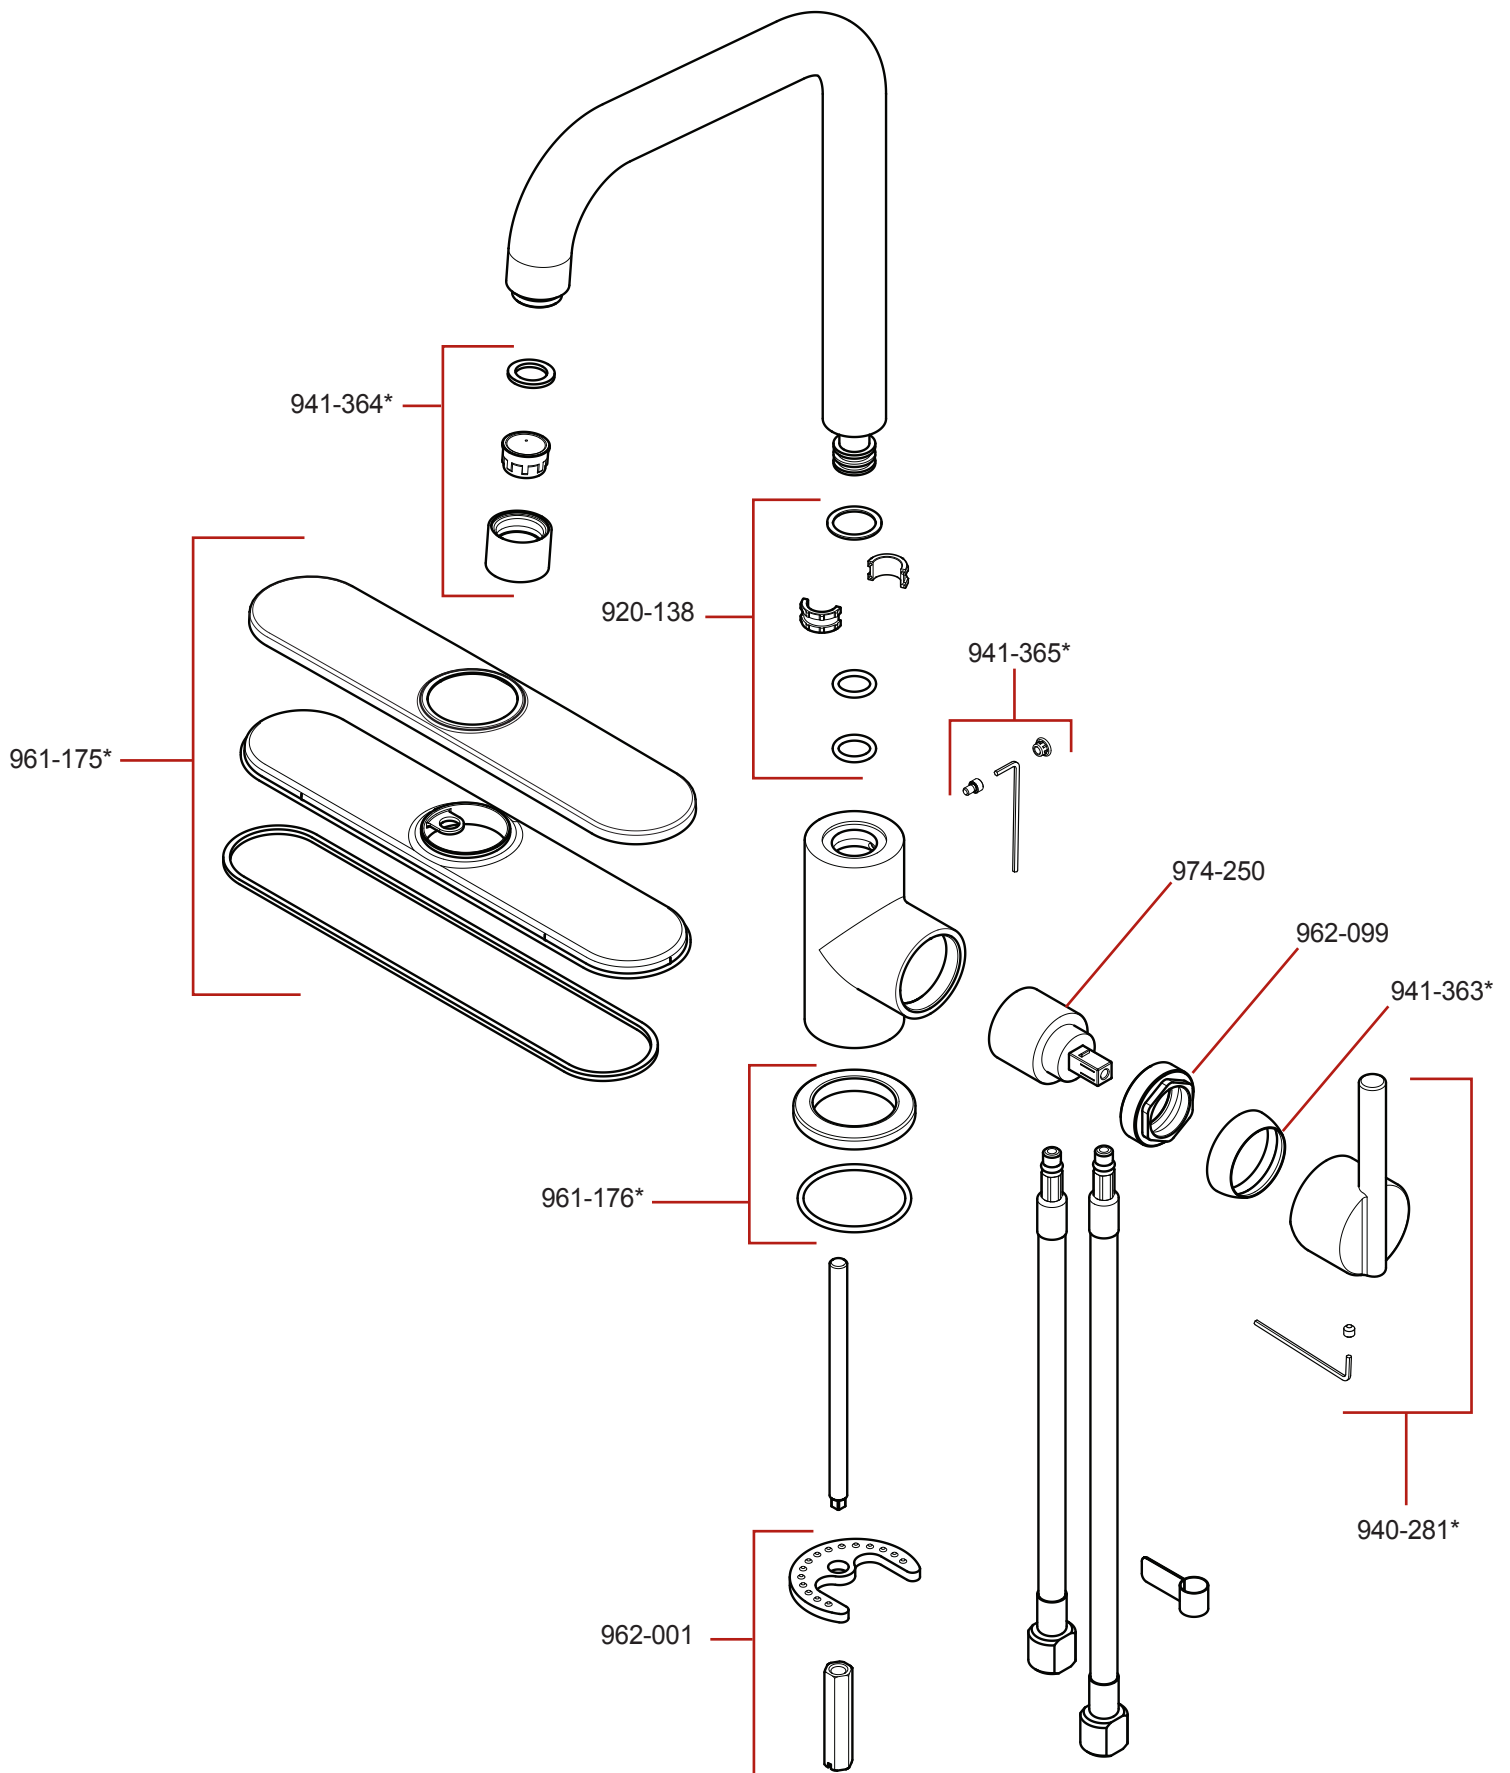

**F-029-3FT • Parts Explosion • Despiece de piezas • Vue éclatée des pièces**

	English	Español	Français
*	Replace * with Finish Letter	Sustitue * con la letra de acabado	Remplace * avec la lettre de finition
A	Polished Chrome	Cromo Pulido	Chrome Poli
S	Stainless Steel	Acero Inoxidable	Acier Inoxydable