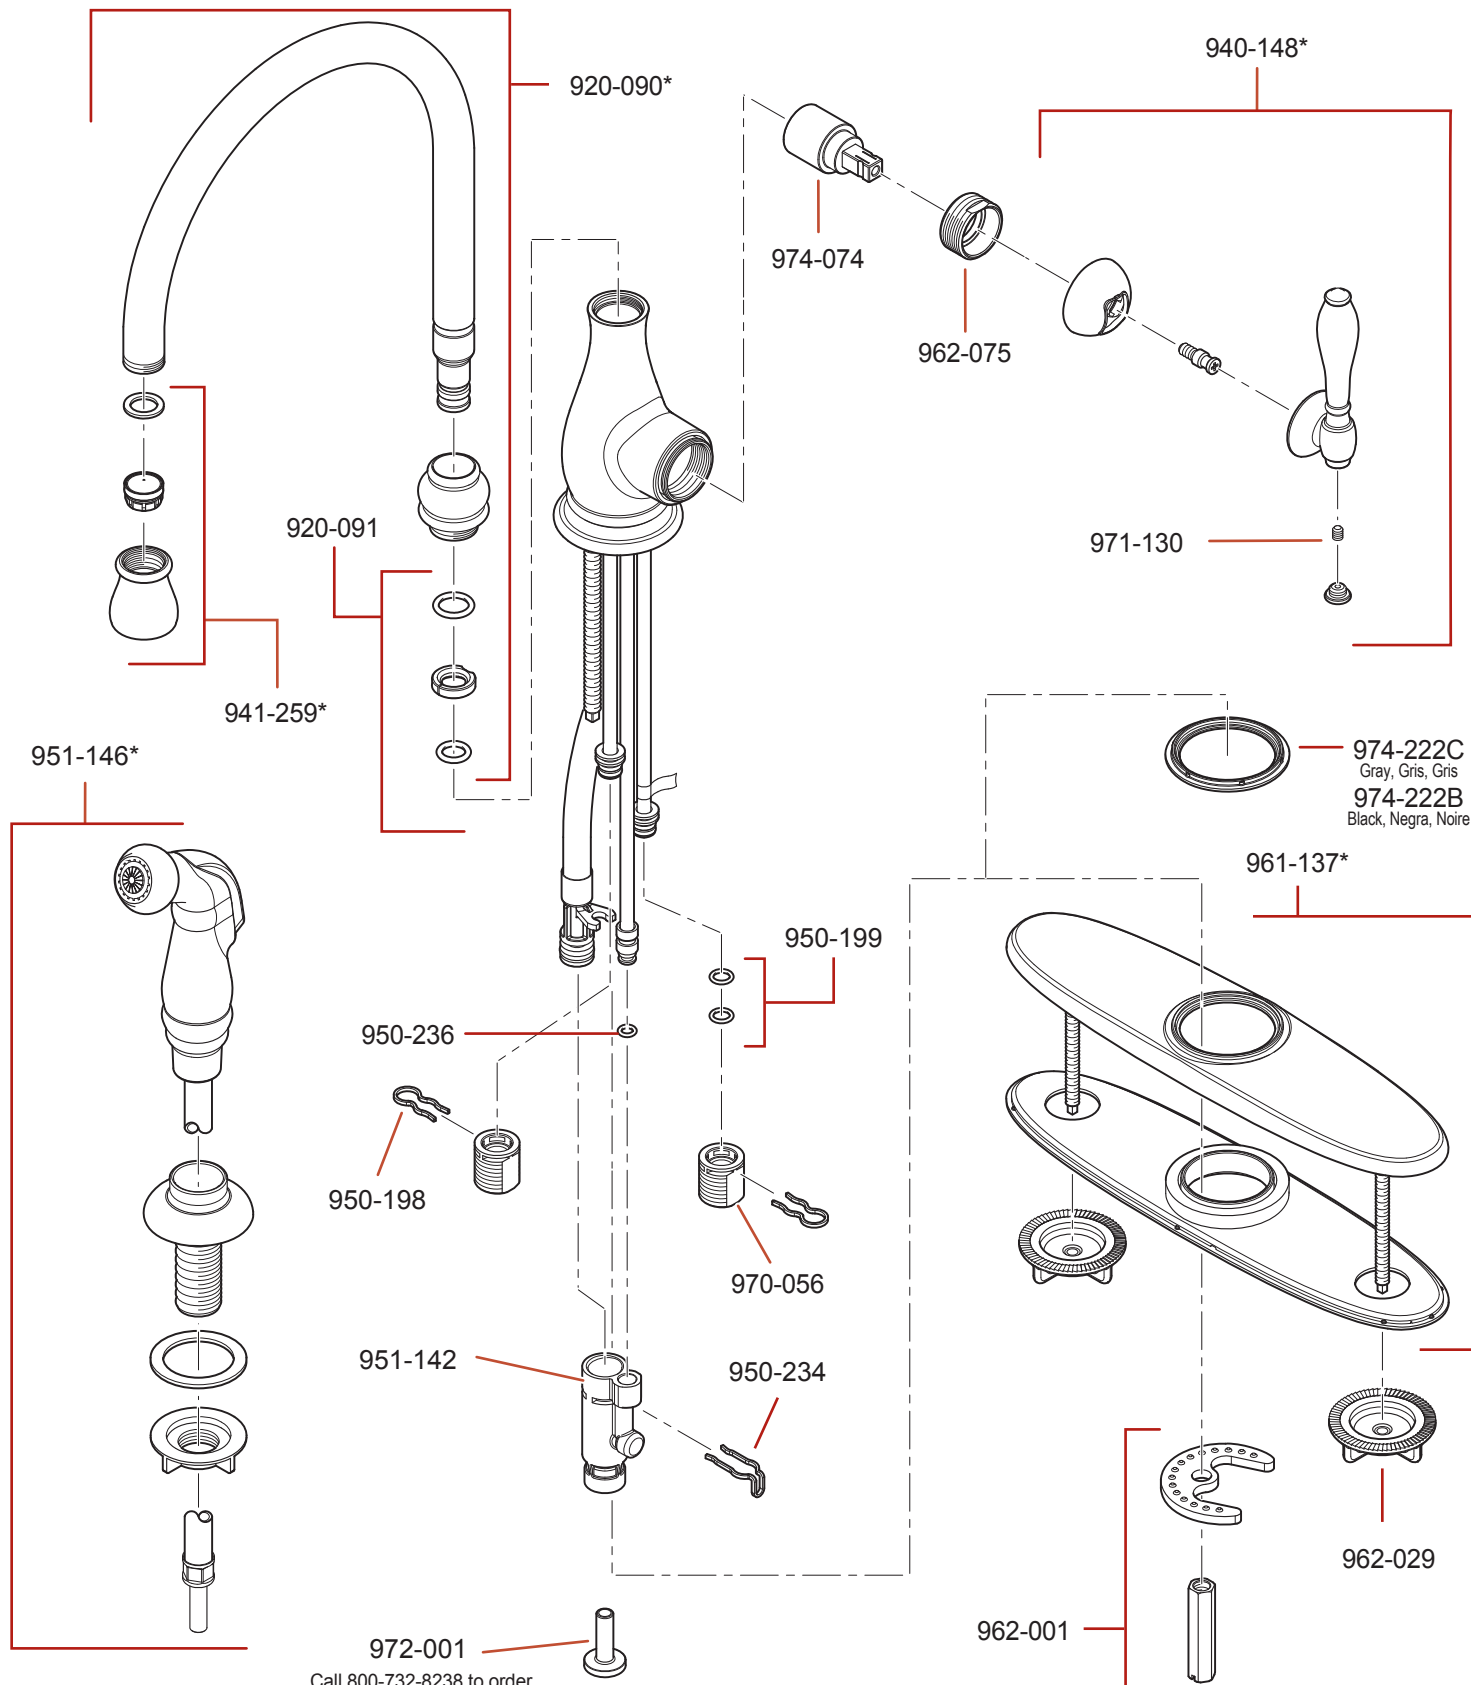

# 29-4HY • Parts Explosion • Esquema de piezas • Vue éclatée des pièces

Call 800-732-8238 to order.  
 Llame al 800-732-8238 para ordenar.  
 Appelez à au 800-732-8238 pour ordonner.

	English	Español	Français
*	Replace * with Finish Letter	Sustitue * con la letra de acabado	Remplace * avec la lettre de finition
Q	Fired Copper	Cobre Encendido	Cuivre Allumé
S	Stainless Steel	Acero Inoxidable	Acier Inoxydable
Y	Tuscan Bronze	Bronze Toscano	Bronze Le Toscan