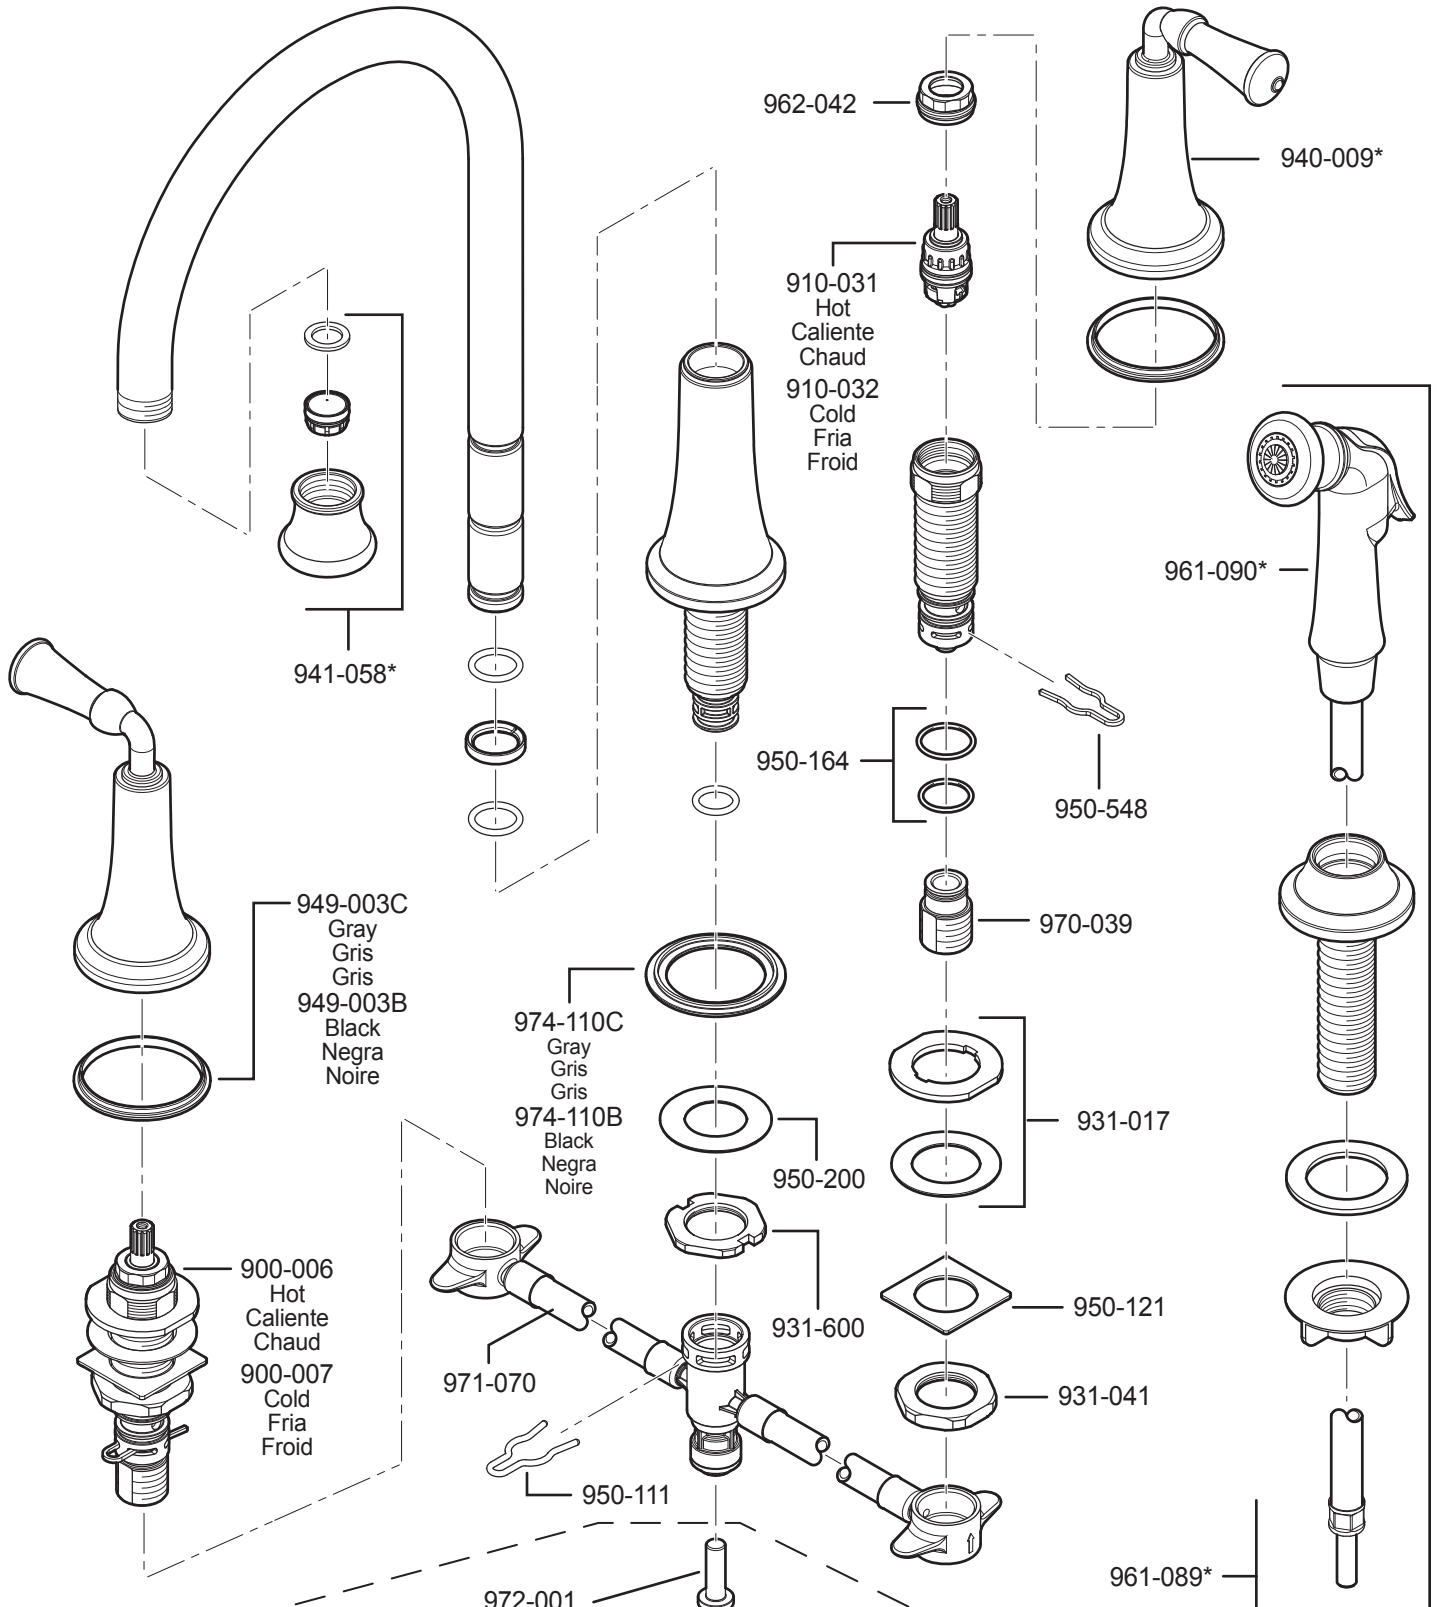

31-4BP

Order this part separately when installing without side spray.
 Ordene esta parte por separado al instalar sin el rociador lateral.
 Ordonnez cette partie séparément en installant sans ce qui est douchette latérale.

	English	Español	Français
*	Letter Designates Finish	La Letra Indica el Terminado	La Lettre Designe La Fini
S	Stainless Steel	Acero Inoxidable	Acier Inoxydable
Y	Tuscan Bronze	Bronze Toscano	Bronze Le Toscan