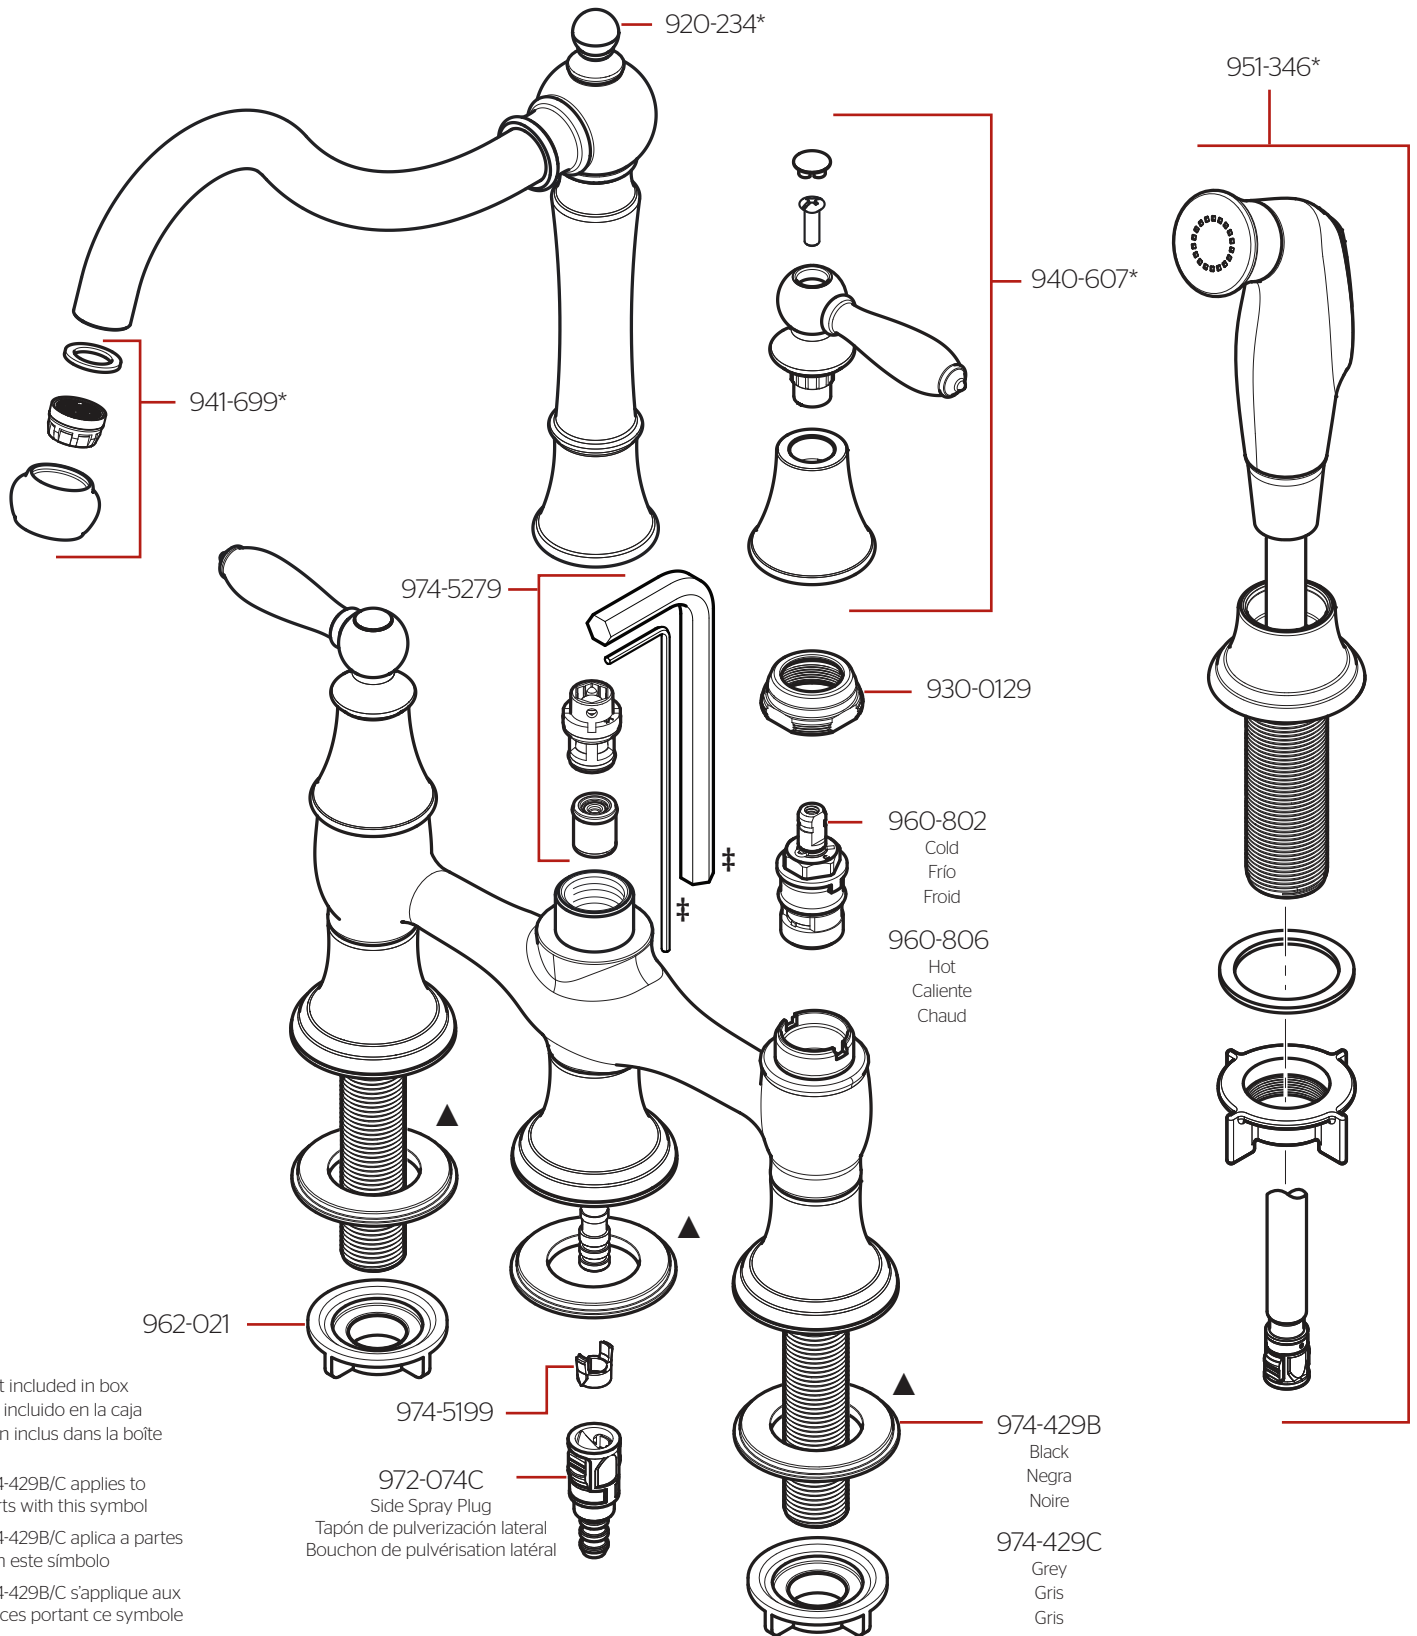

# F-031-4CO • Parts Explosion • Despiece de Piezas • Vue Éclatée des Pièces

	English	Español	Français
*	Replace * with Finish Letter	Sustitue * con la letra de acabado	Remplace * avec la lettre de finition
A	Polished Chrome	Cromo Pulido	Chrome Poli
S	Stainless Steel	Acero Inoxidable	Acier Inoxydable
U	Rustic Bronze	Bronce Rústico	Bronze Rustique