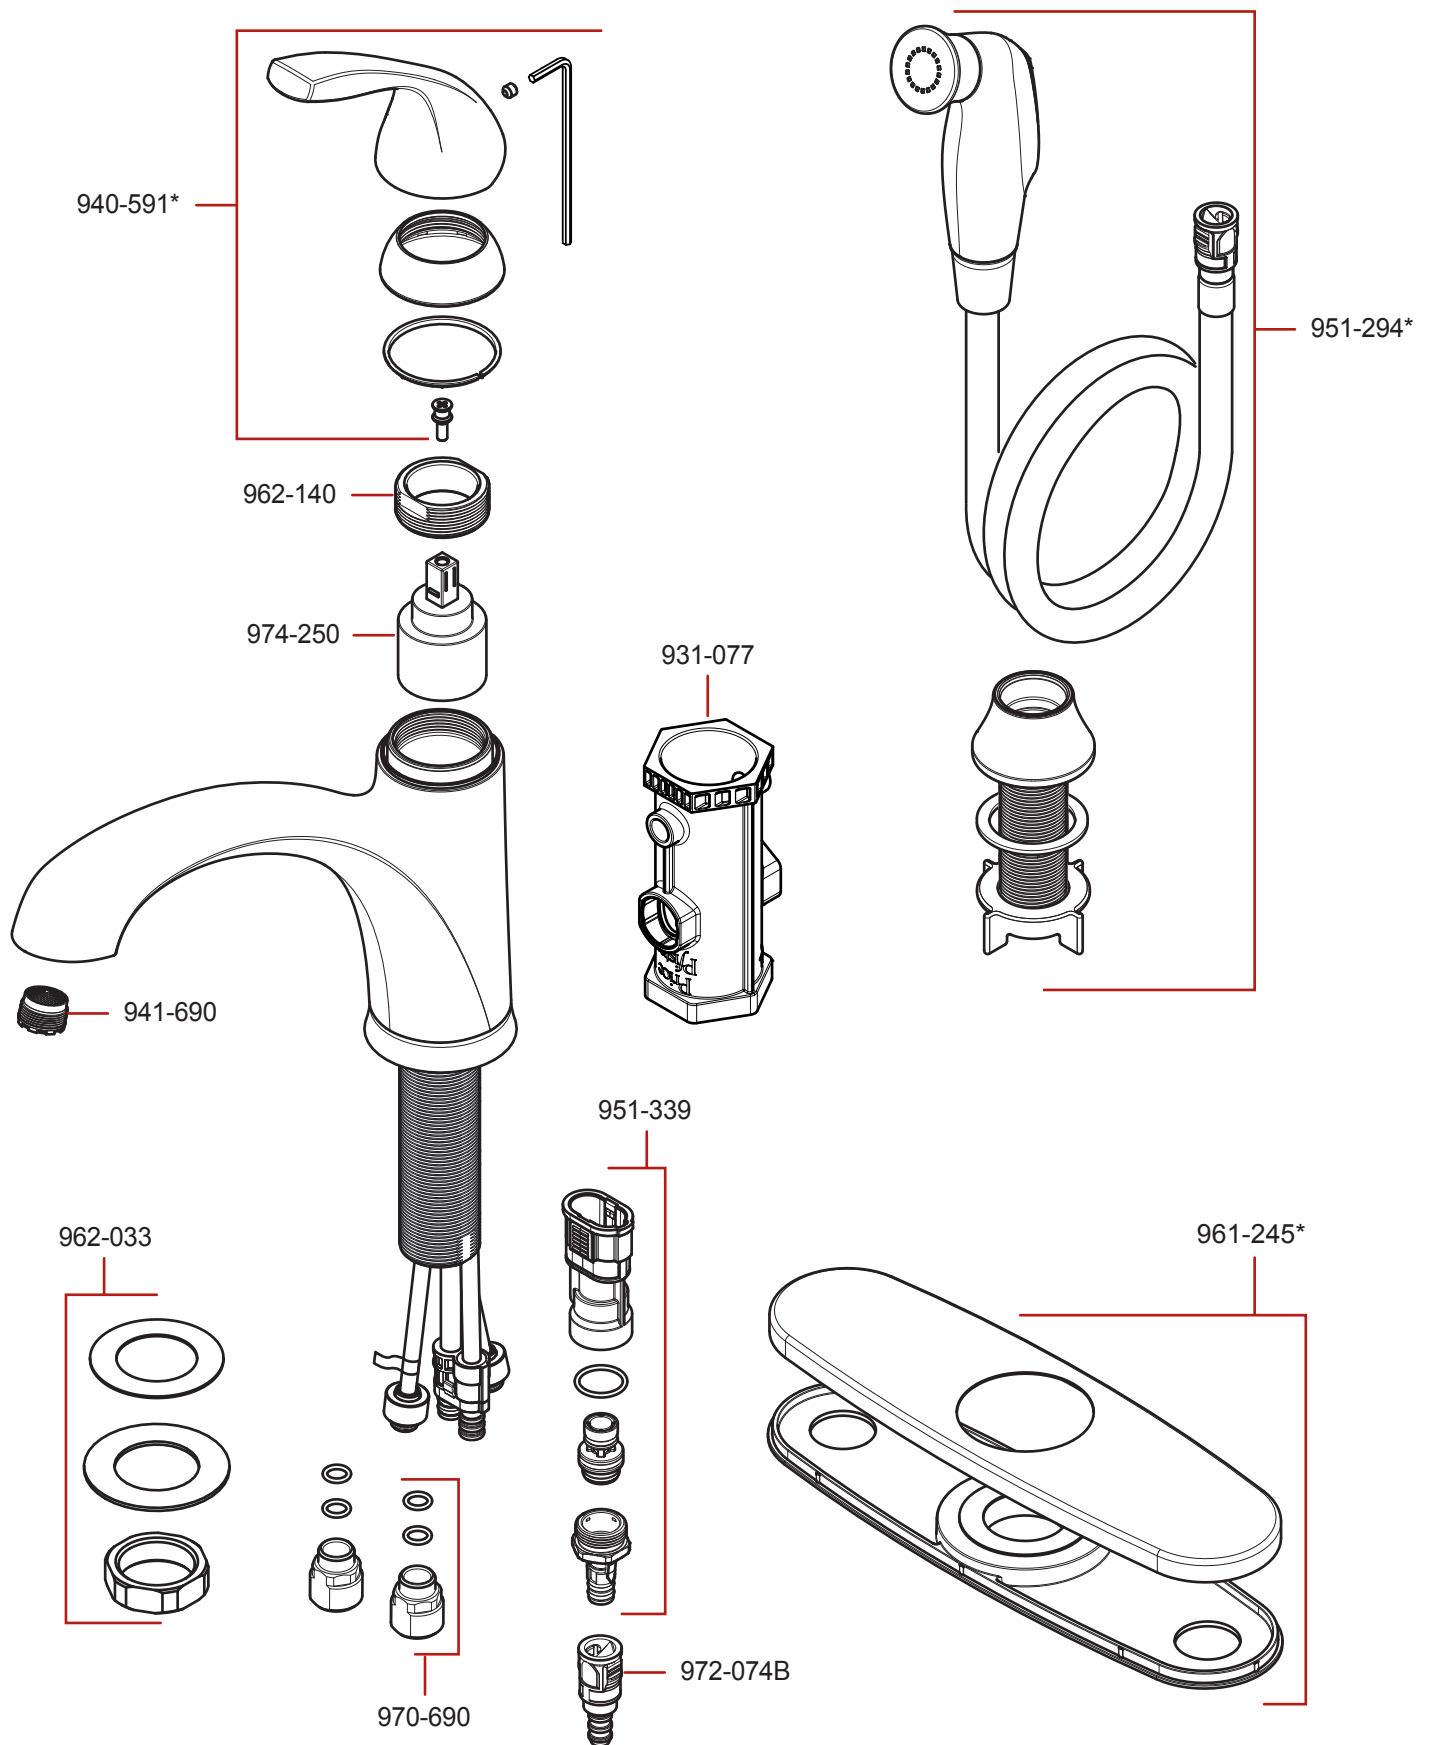

F-034-4LM Parts Explosion • Despiece de piezas • Vue éclatée des pièces

	English	Español	Français
*	Replace * with Finish Letter	Reemplace * de acuerdo con la letra de acabado	Remplacez * avec la lettre du fini
GS	Stainless Steel with Spot Defense	Acero Inoxidable con Spot Defense	Acier Inoxydable avec Spot Defense