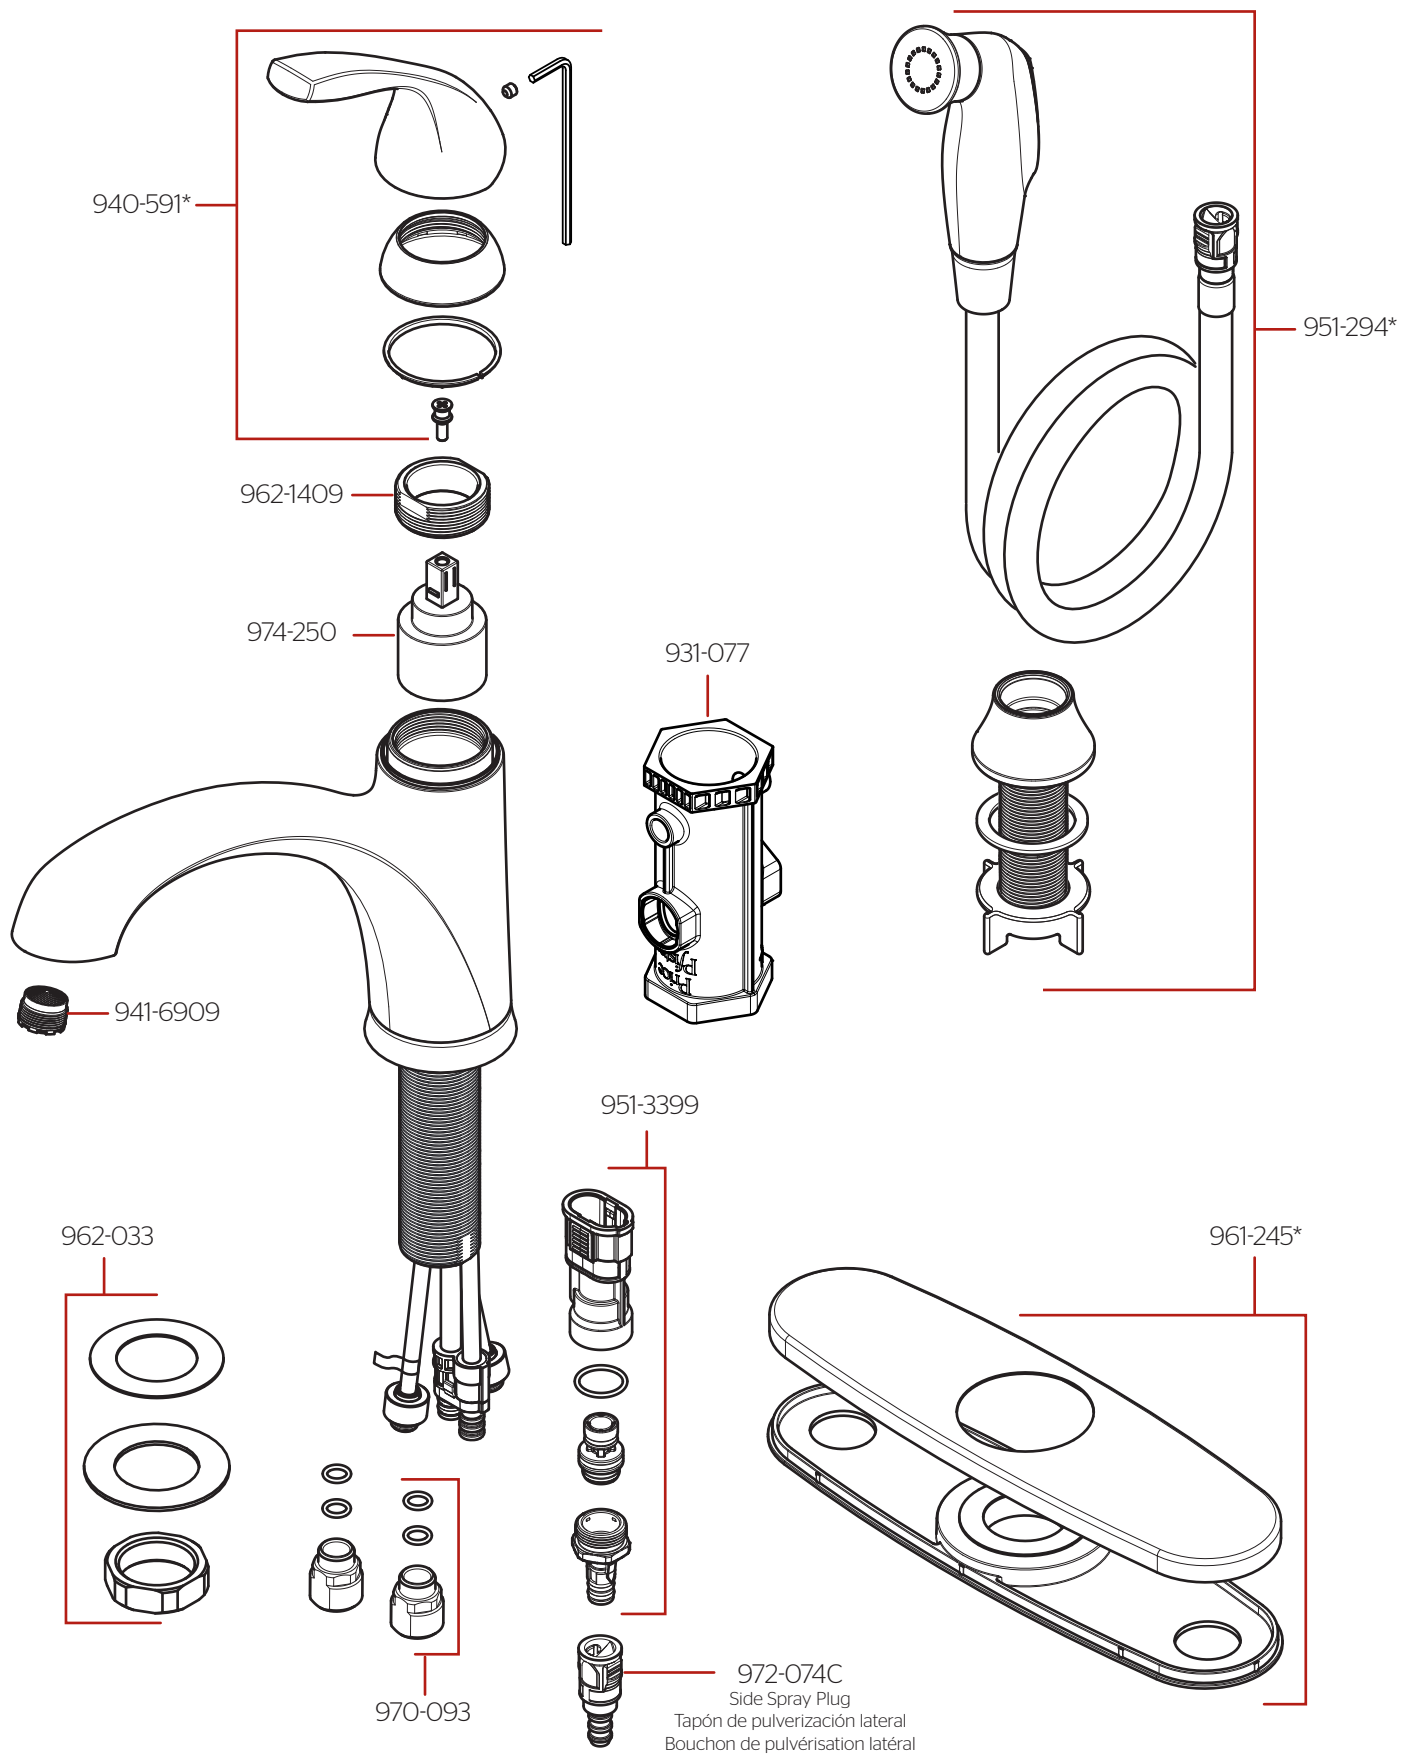

F-034-4LM Parts Explosion • Despiece de Piezas • Vue Éclatée des Pièces

	English	Español	Français
*	Replace * with Finish Letter	Reemplace * de acuerdo con la letra de acabado	Remplacez * avec la lettre du fini
GS	Stainless Steel with Spot Defense	Acero Inoxidable con Spot Defense	Acier Inoxydable avec Spot Defense