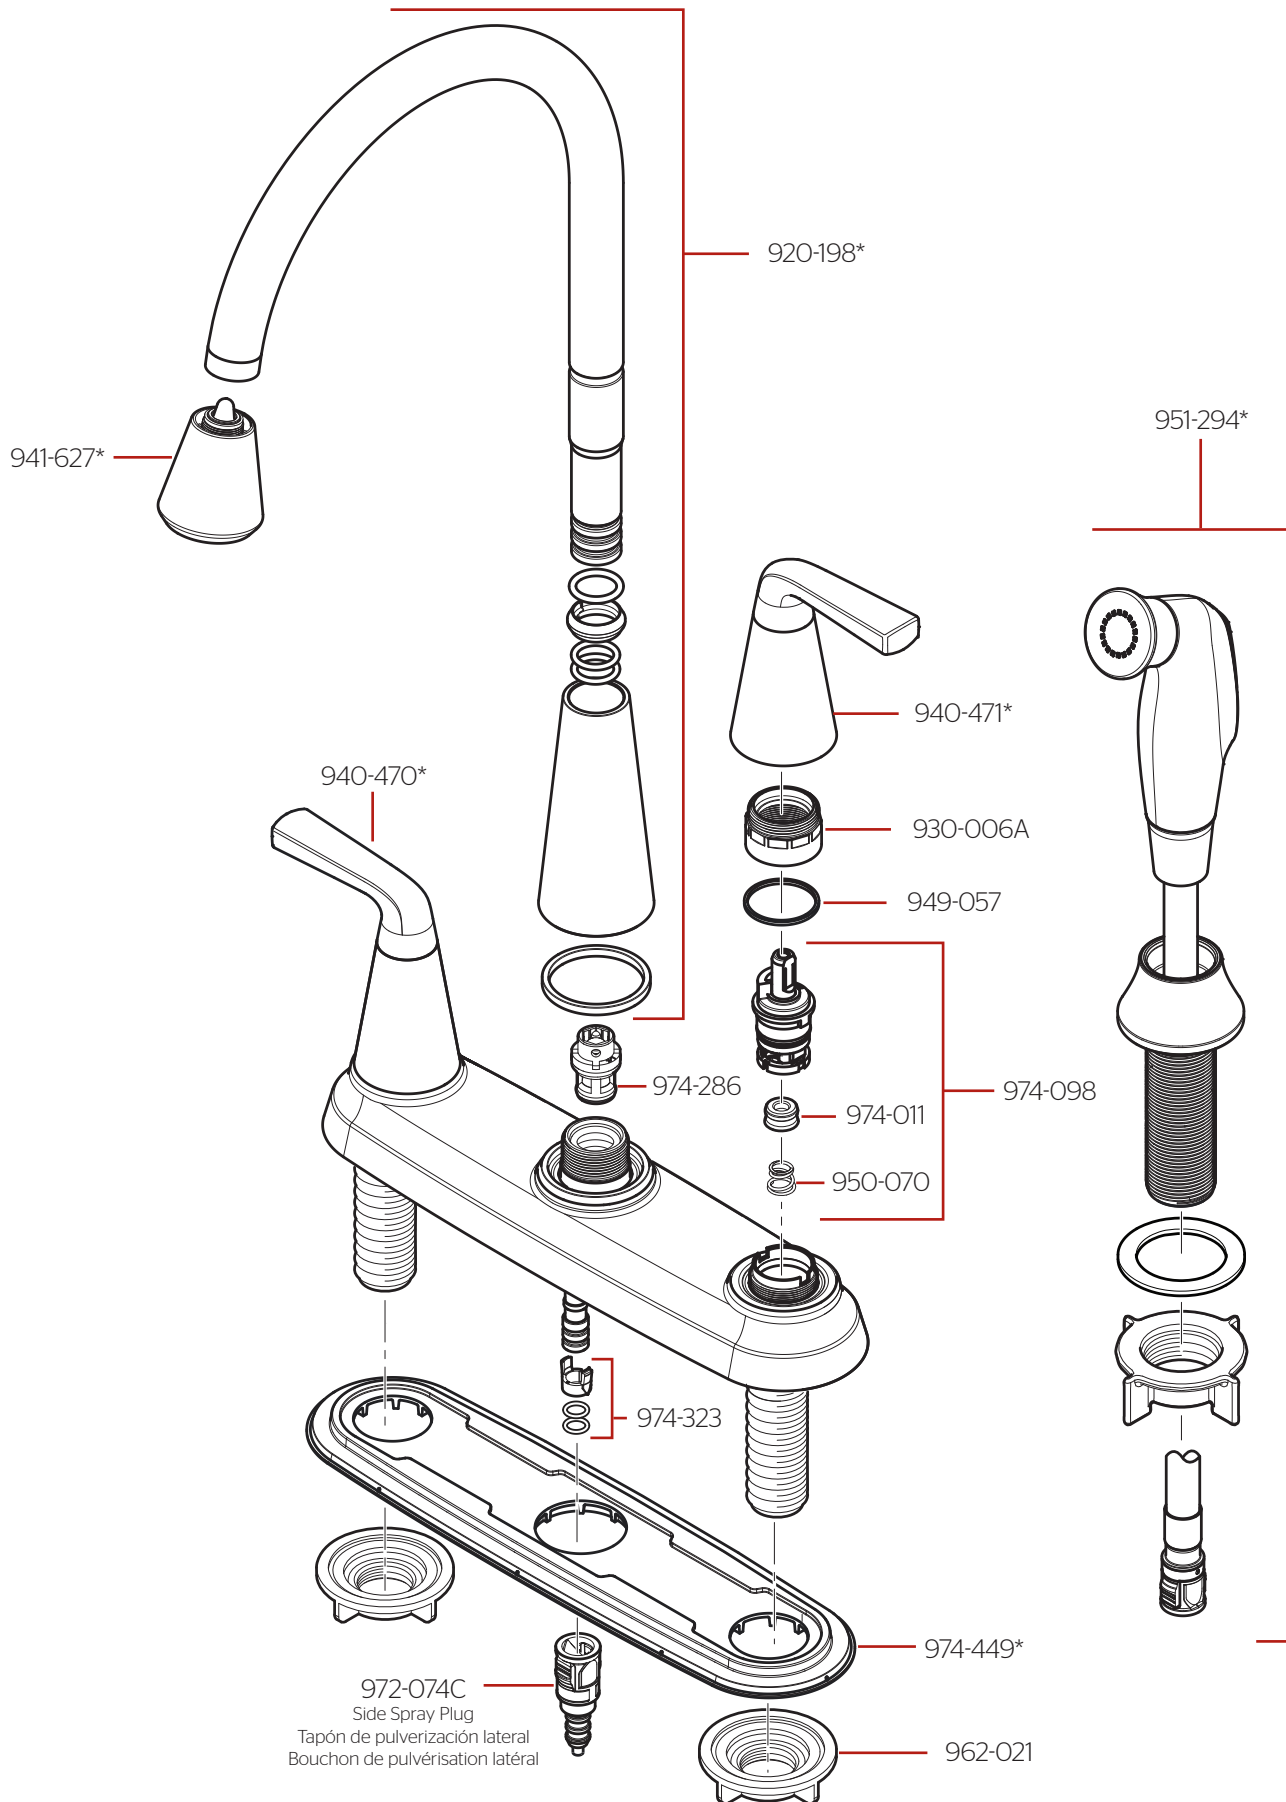

# F-036-4AG • Parts Explosion • Esquema de piezas • Vue éclatée des pièces

	English	Español	Français
*	Replace * with Finish Letter	Sustitue * con la letra de acabado	Remplace * avec la lettre de finition
A	Polished Chrome	Cromo Pulido	Chrome Poli
GS	Stainless Steel with Spot Defense	Acero Inoxidable con Spot Defense	Acier Inoxydable avec Spot Defense