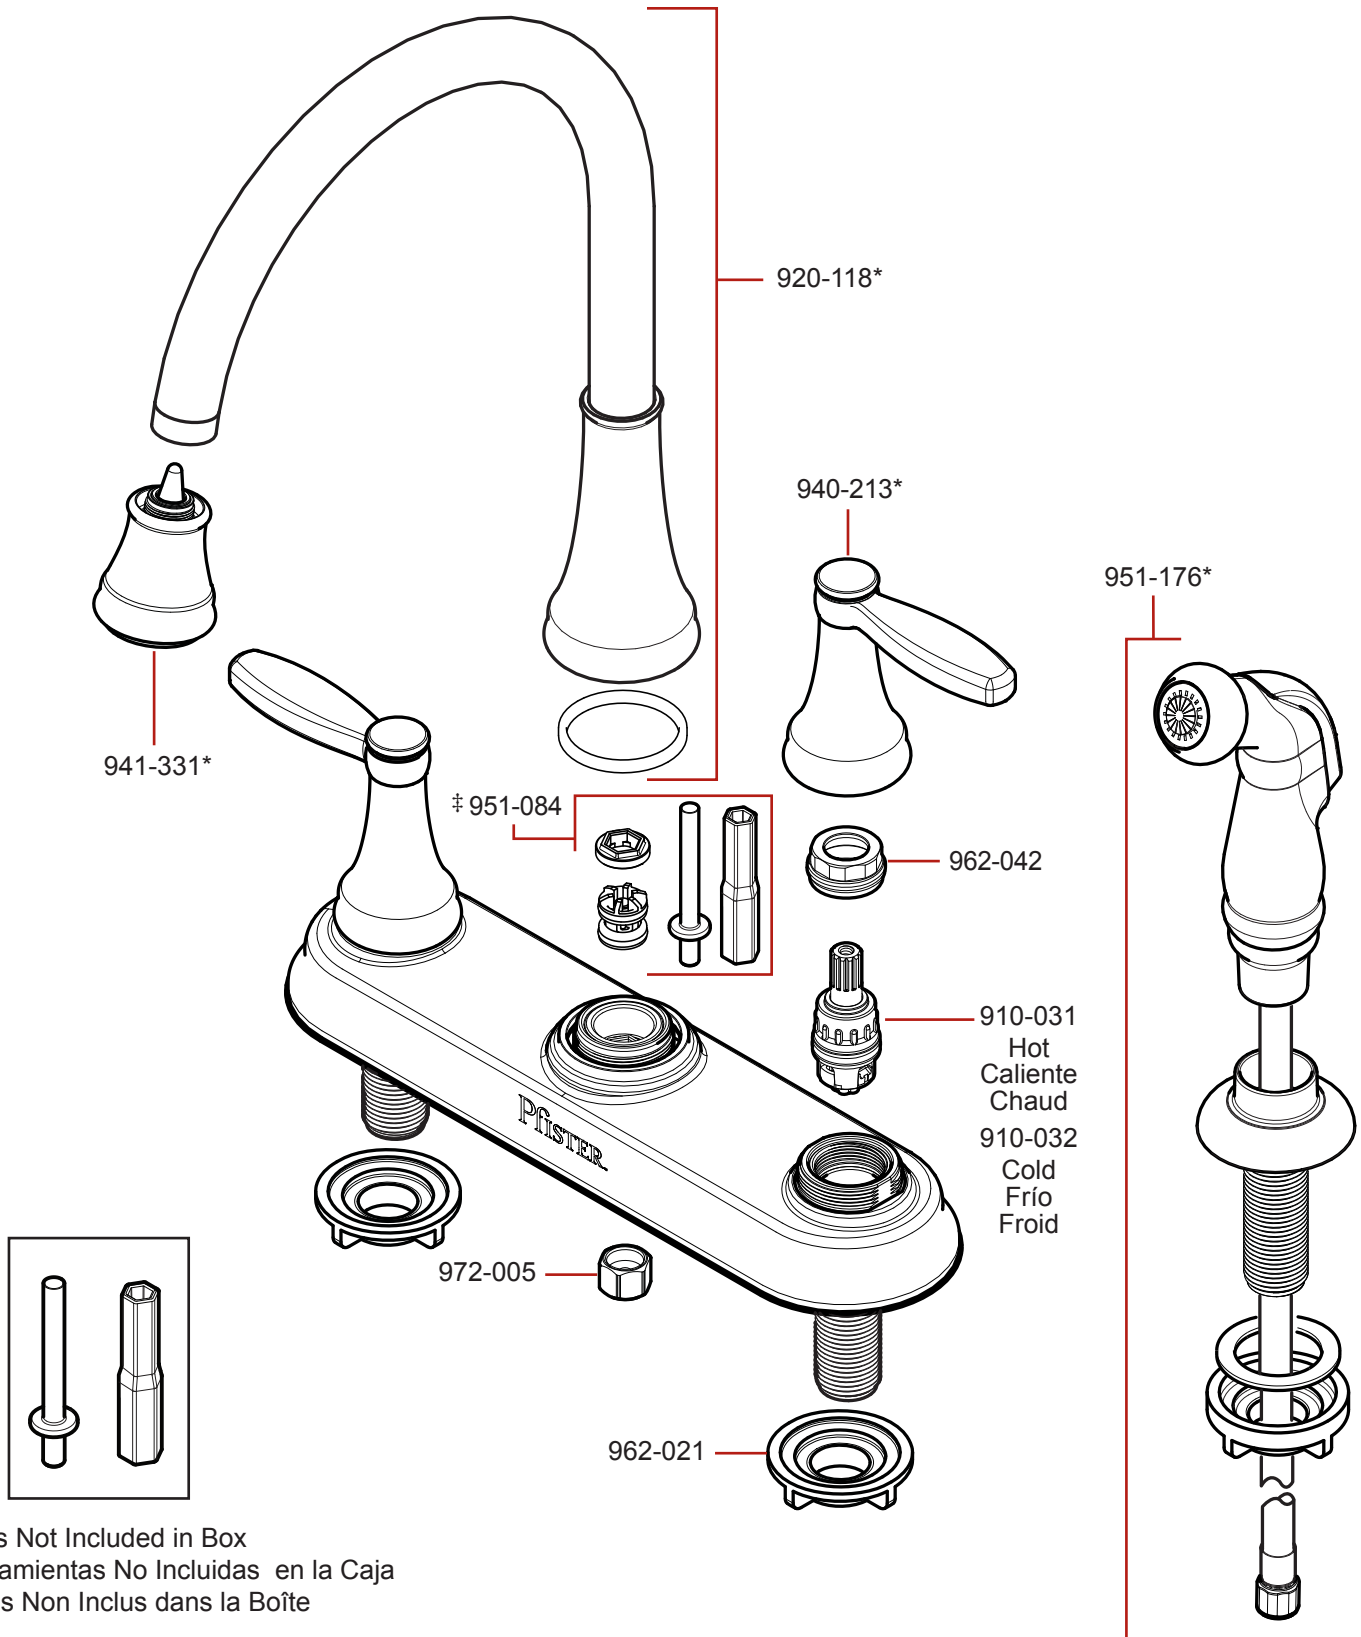

F-036-4GF • Parts Explosion • Esquema de piezas • Vue éclatée des pièces

‡ Tools Not Included in Box
 ‡ Herramientas No Incluidas en la Caja
 ‡ Outils Non Inclus dans la Boîte

	English	Español	Français
*	Replace * with Finish Letter	Sustitue * con la letra de acabado	Remplace * avec la lettre de finition
A	Polished Chrome	Cromo Pulido	Chrome Poli
S	Stainless Steel	Acero Inoxidable	Acier Inoxydable
Y	Tuscan Bronze	Bronce Toscano	Bronze Le Toscan