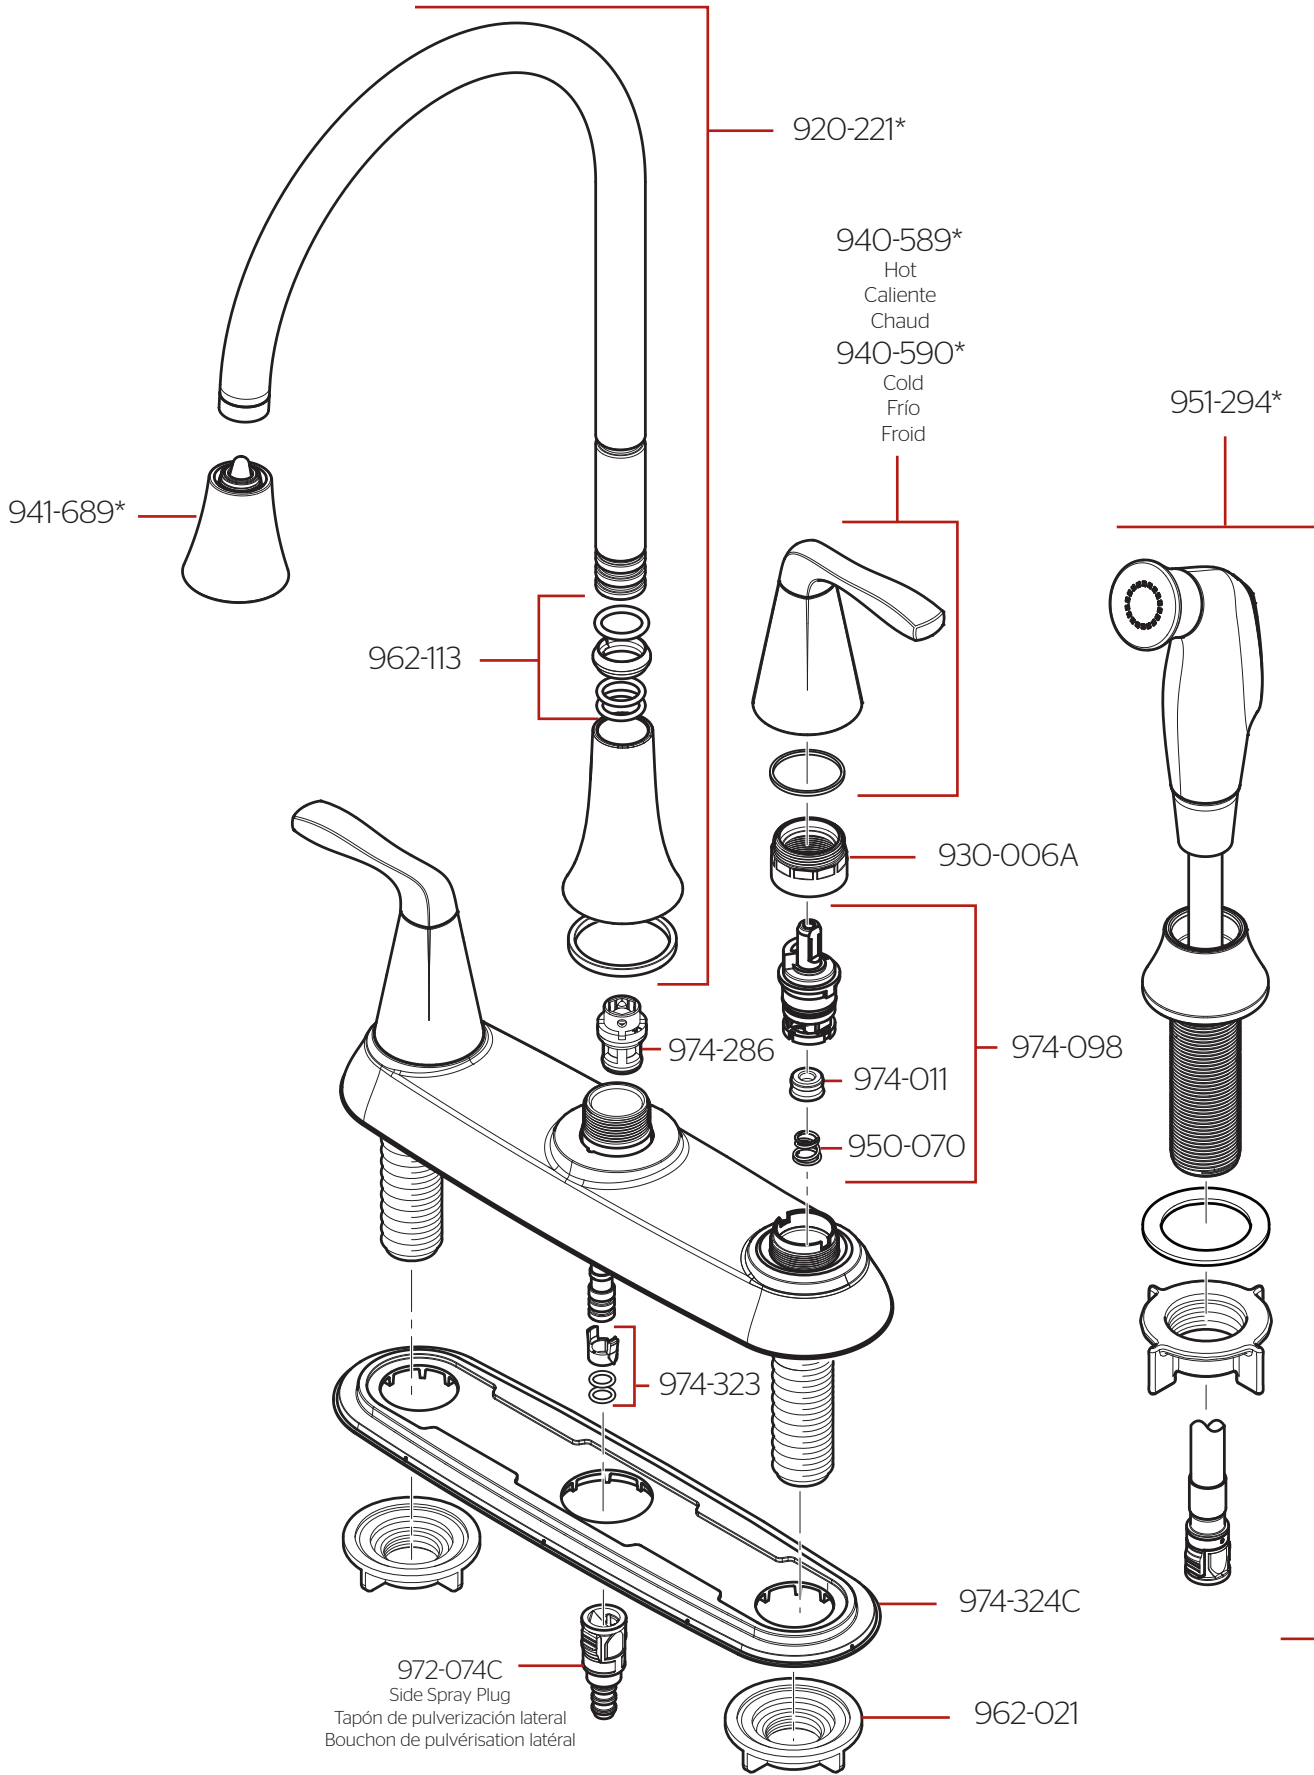

F-036-4LM Parts Explosion • Despiece de Piezas • Vue Éclatée des Pièces

	English	Español	Français
*	Replace * with Finish Letter	Sustitue * con la letra de acabado	Remplace * avec la lettre de finition
GS	Stainless Steel with Spot Defense	Acero Inoxidable con Spot Defense	Acier Inoxydable avec Spot Defense