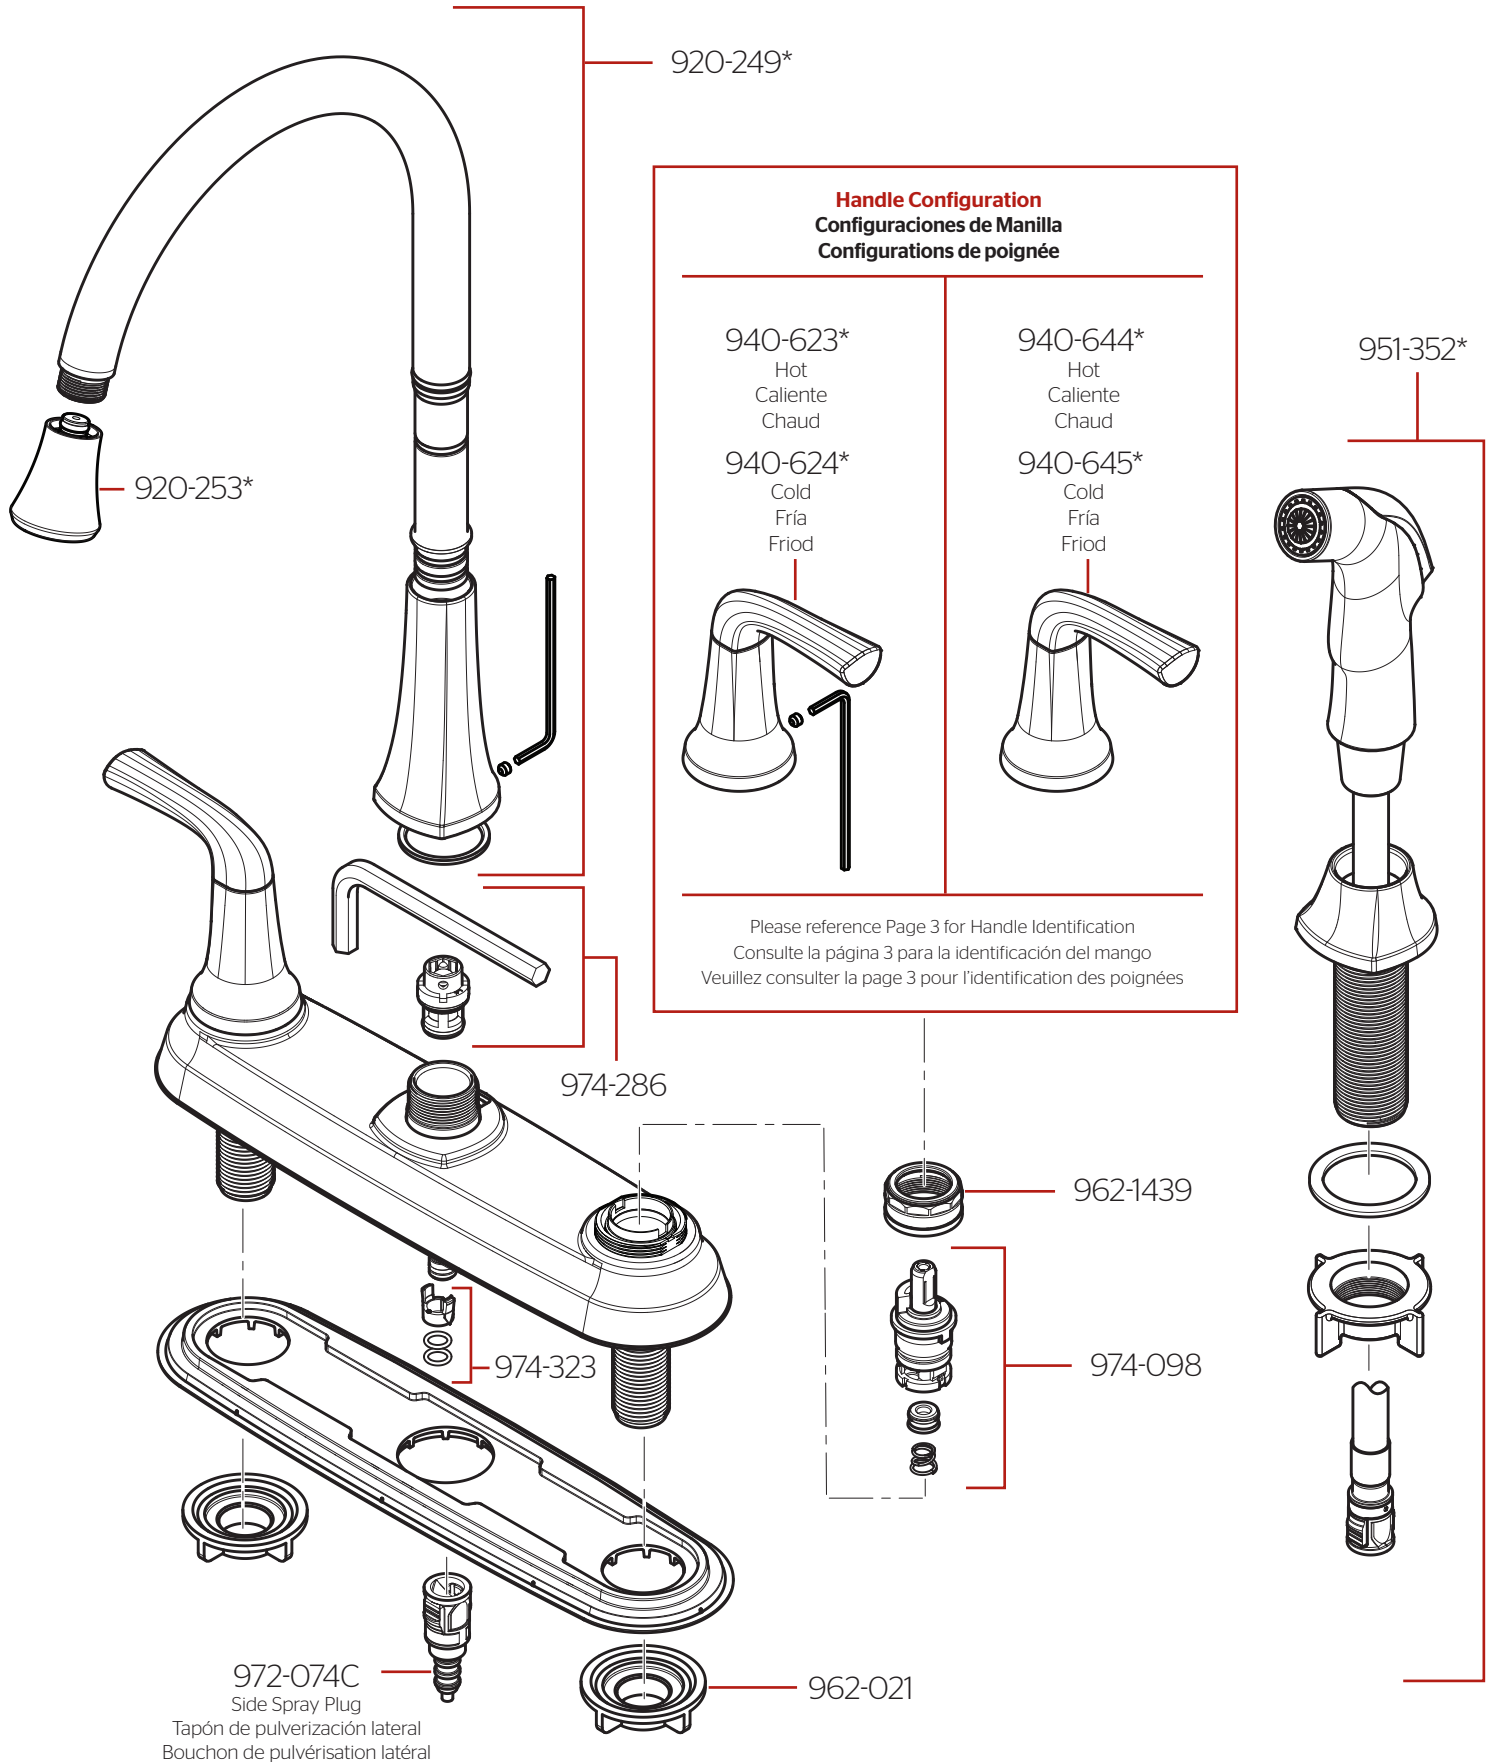

F-036-4LR • Parts Explosion • Esquema de Piezas • Vue Éclatée des Pièces

	English	Español	Français
*	Replace * with Finish Letter	Sustitue * con la letra de acabado	Remplace * avec la lettre de finition
A	Polished Chrome	Cromo Pulido	Chrome Poli
GS	Stainless Steel with Spot Defense	Acero Inoxidable con Spot Defense	Acier Inoxydable avec Spot Defense