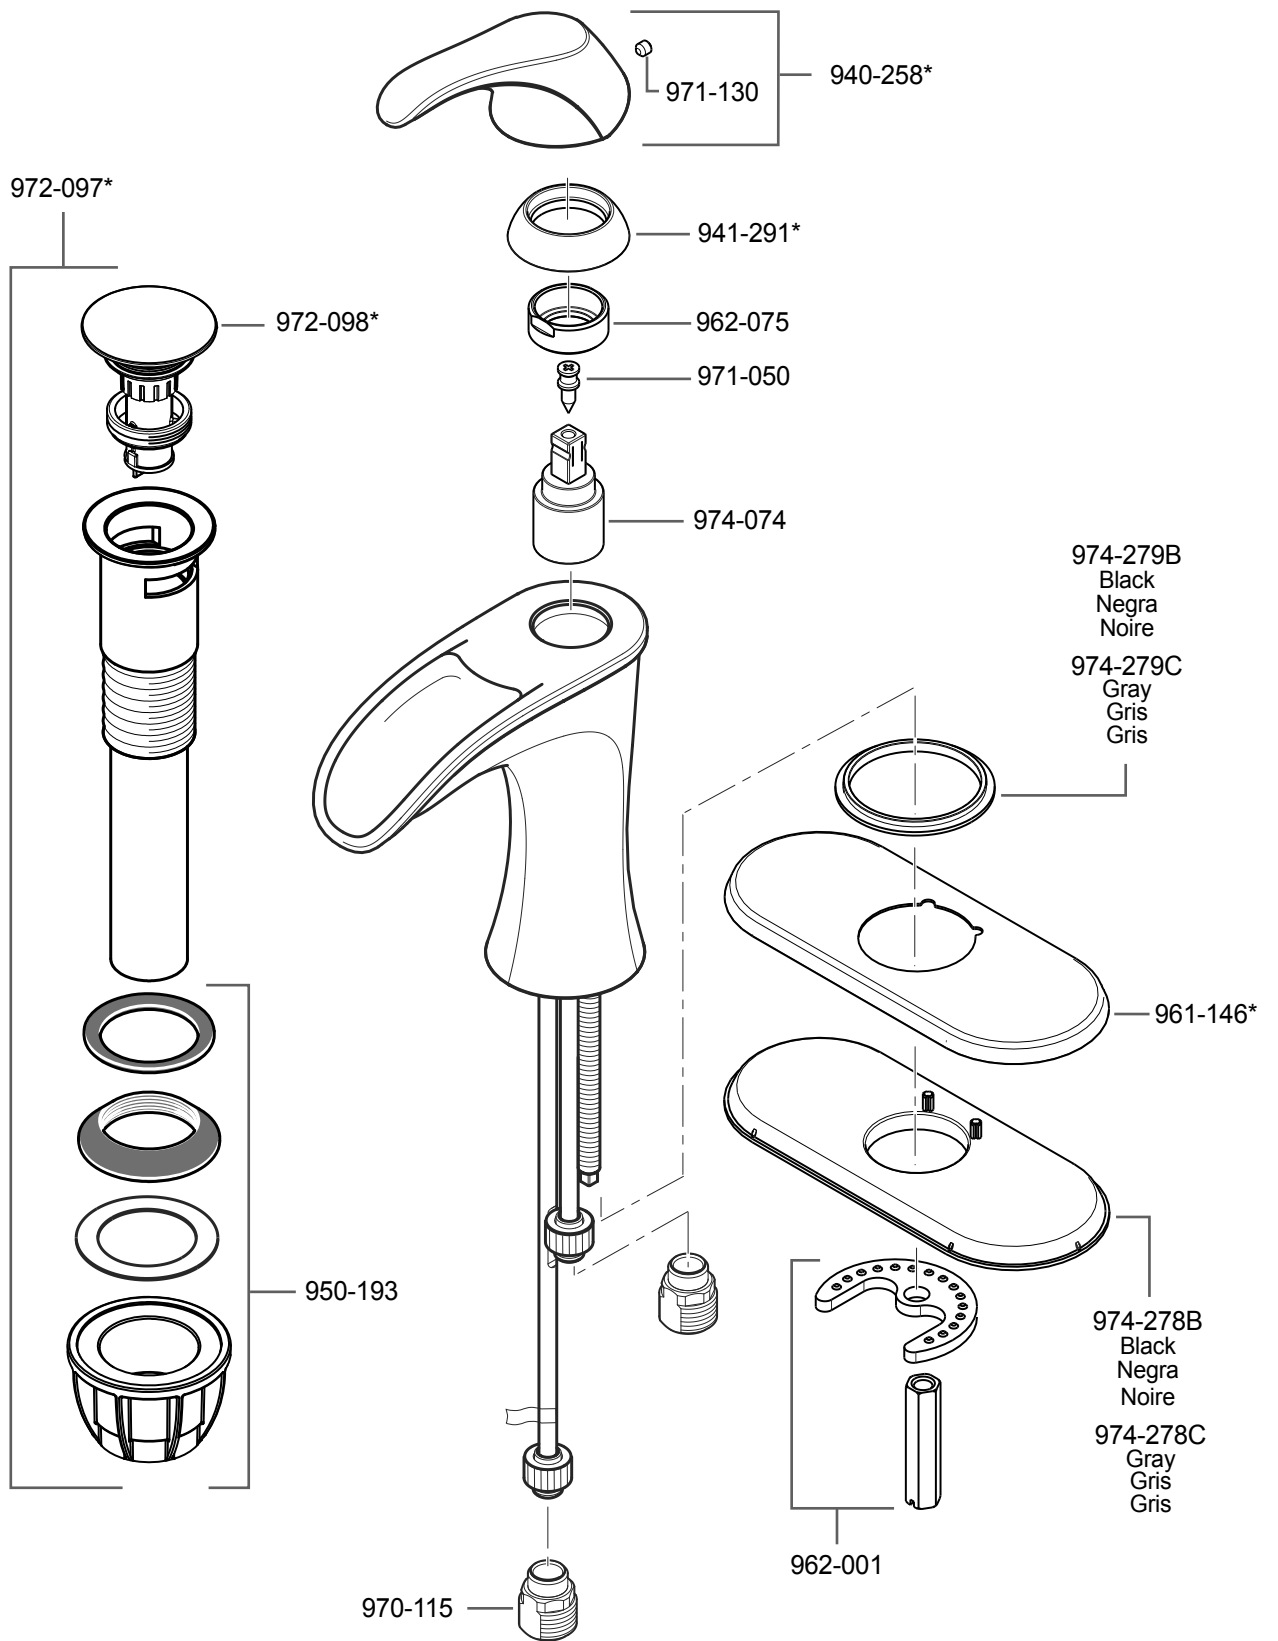

F-042-BR • Parts Explosion • Esquema de piezas • Vue éclatée des pièces

	English	Español	Français
*	Replace * with Finish Letter	Sustitue * con la letra de acabado	Remplace * avec la lettre de finition
A	Polished Chrome	Cromo Pulido	Chrome Poli
B	Black	Negra	Noire
J	PVD Brushed Nickel	PVD Niquel Cepillado	PVD Nickel Brosse
W	White	Blanco	Blanc
Y	Tuscan Bronze	Bronce Toscano	Bronze Le Toscan