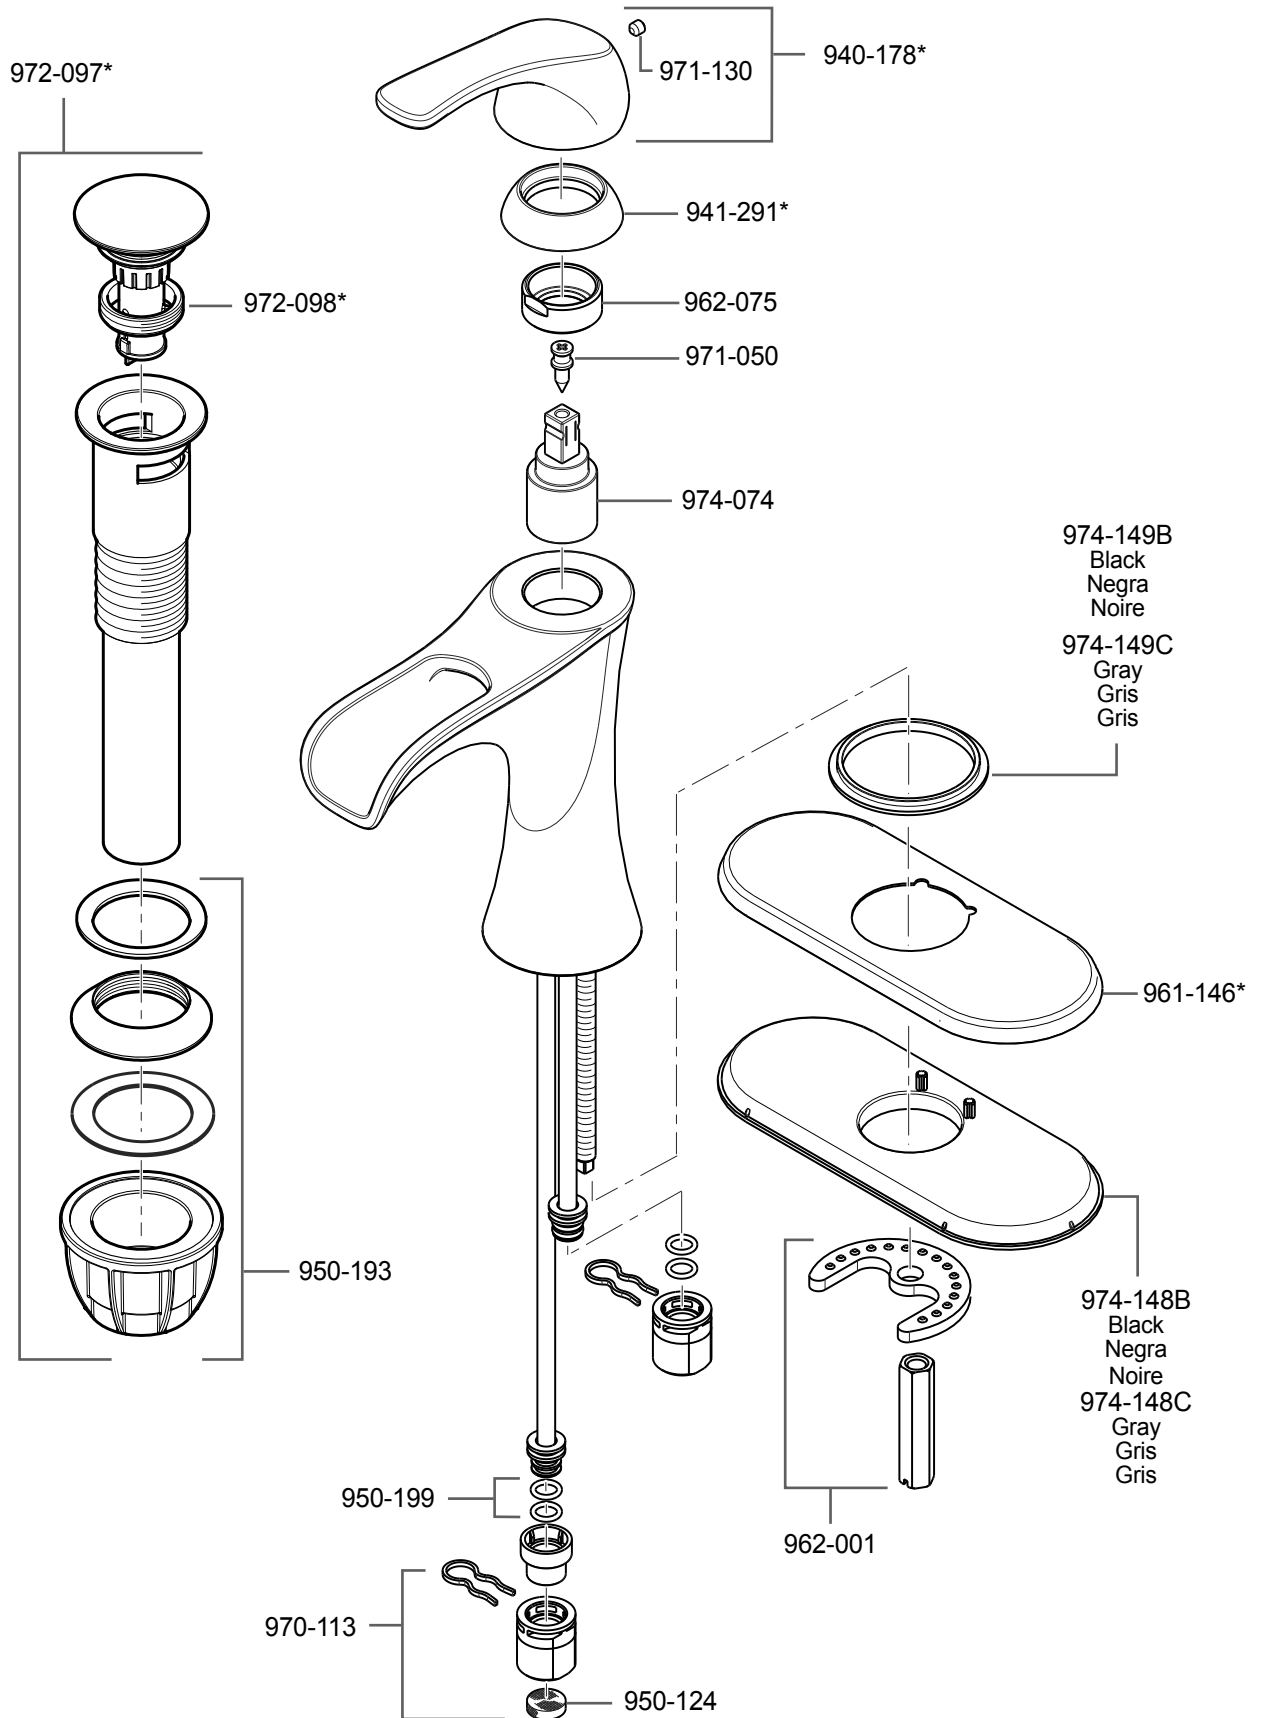

# F-042-JD • Parts Explosion • Esquema de piezas • Vue éclatée des pièces

	English	Español	Français
*	Replace * with Finish Letter	Sustitue * con la letra de acabado	Remplace * avec la lettre de finition
A	Polished Chrome	Cromo Pulido	Chrome Poli
B	Black	Negra	Noire
CW	Polished Chrome and White	Cromo pulido y blanco	Chrome poli et blanc
J	PVD Brushed Nickel	PVD Niquel Cepillado	PVD Nickel Brosse
Y	Tuscan Bronze	Bronze Toscano	Bronze Le Toscan