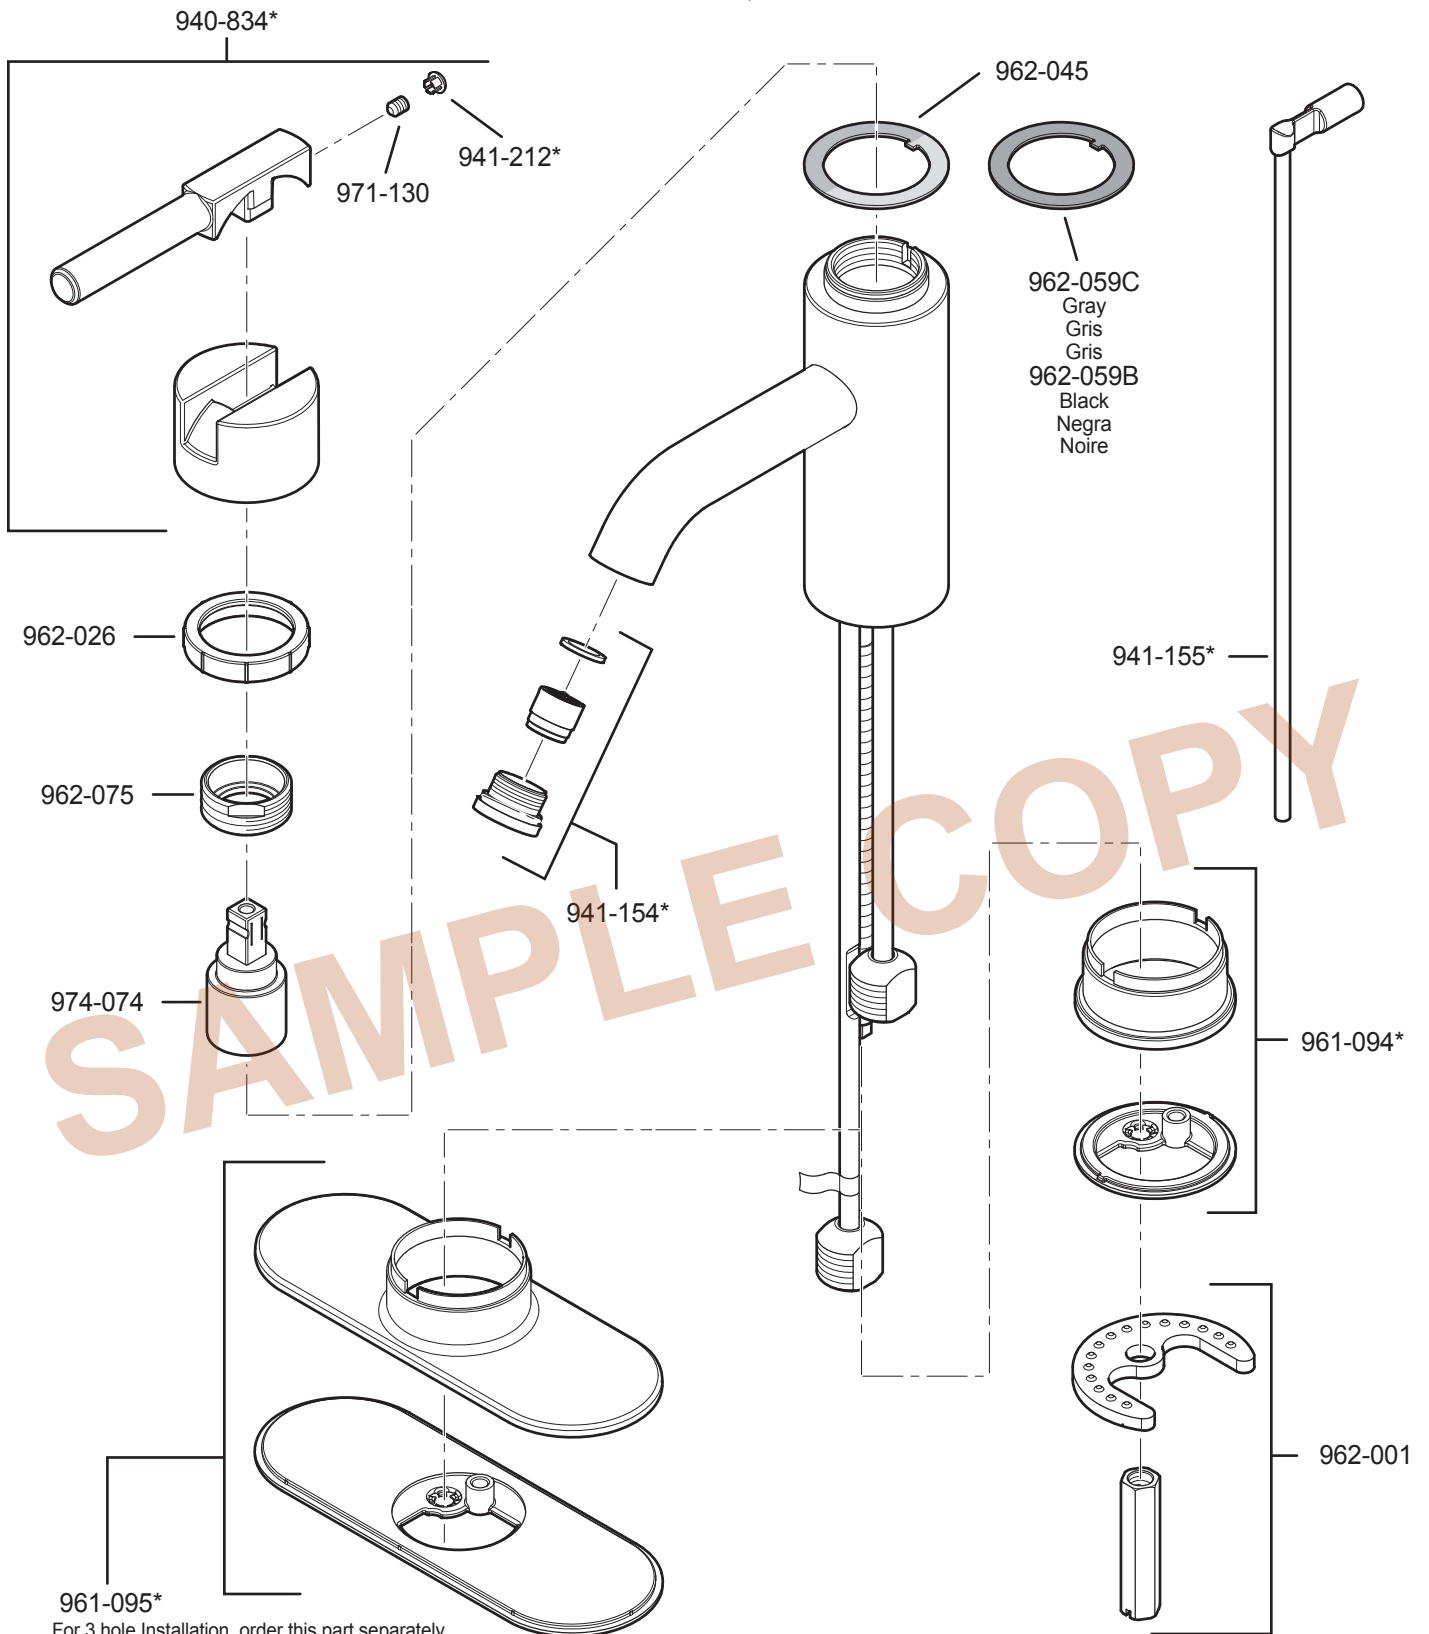

42-N

962-045
 962-059C
 Gray
 Gris
 962-059B
 Black
 Negra
 Noire

961-095*
 For 3 hole Installation, order this part separately.
 Para la instalación de 3 agujeros, ordene esta parte por separado.
 Pour l'installation de 3 trous, ordonnez cette partie séparément.

	English	Español	Français
*	Letter Designates Finish	La Letra Indica el Terminado	La Lettre Designe La Fini
A	Polished Chrome	Cromo Pulido	Chrome Poli
J	PVD Brushed Nickel	PVD Niquel Cepillado	PVD Nickel Brosse