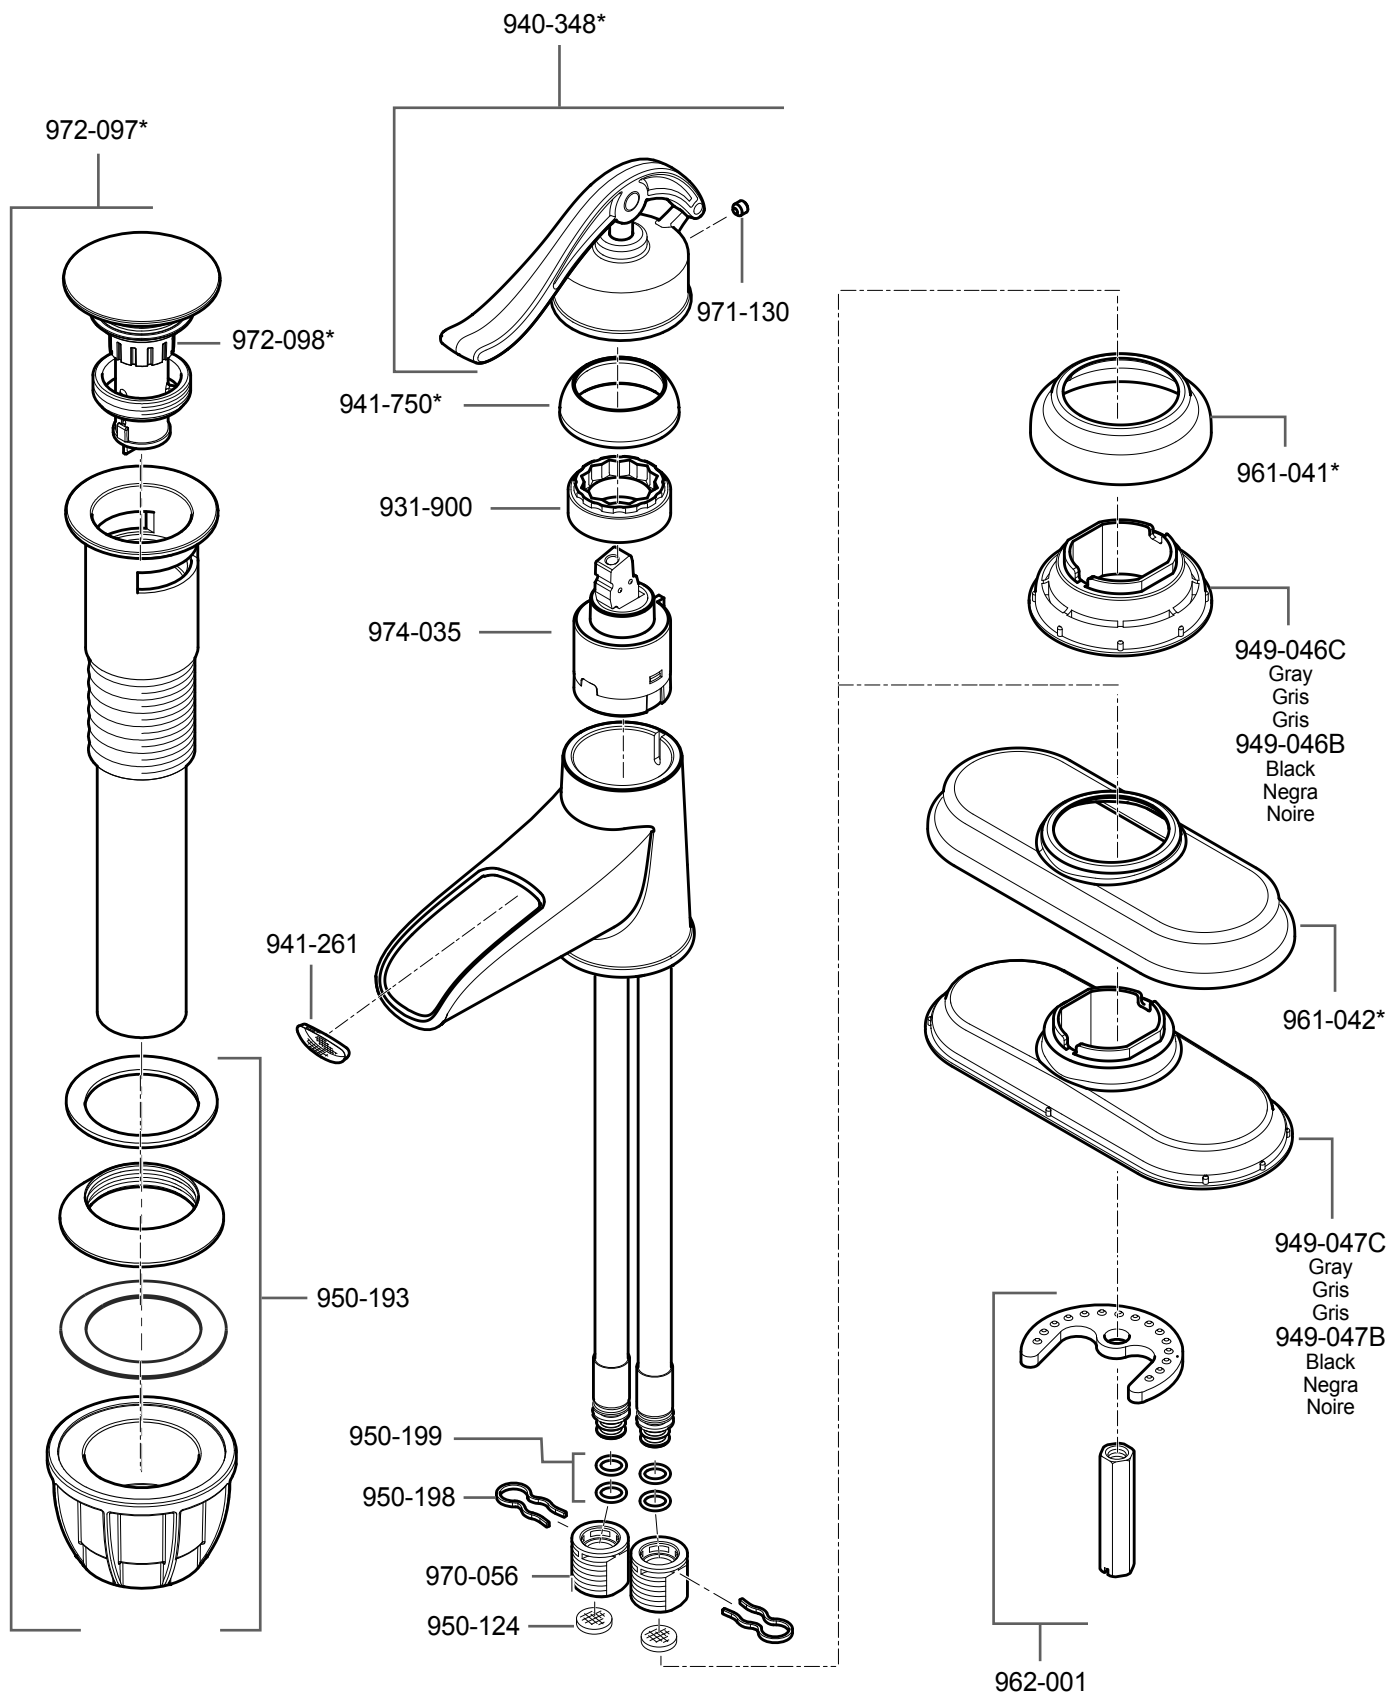

F-042-PN • Parts Explosion • Esquema de piezas • Vue éclatée des pièces

| | English | Español | Français |
|---|------------------------------|------------------------------------|---------------------------------------|
| * | Replace * with Finish Letter | Sustitue * con la letra de acabado | Remplace * avec la lettre de finition |
| J | PVD Brushed Nickel | PVD Níquel Cepillado | PVD Nickel Brossé |
| Y | Tuscan Bronze | Bronce Toscano | Bronze Le Toscan |