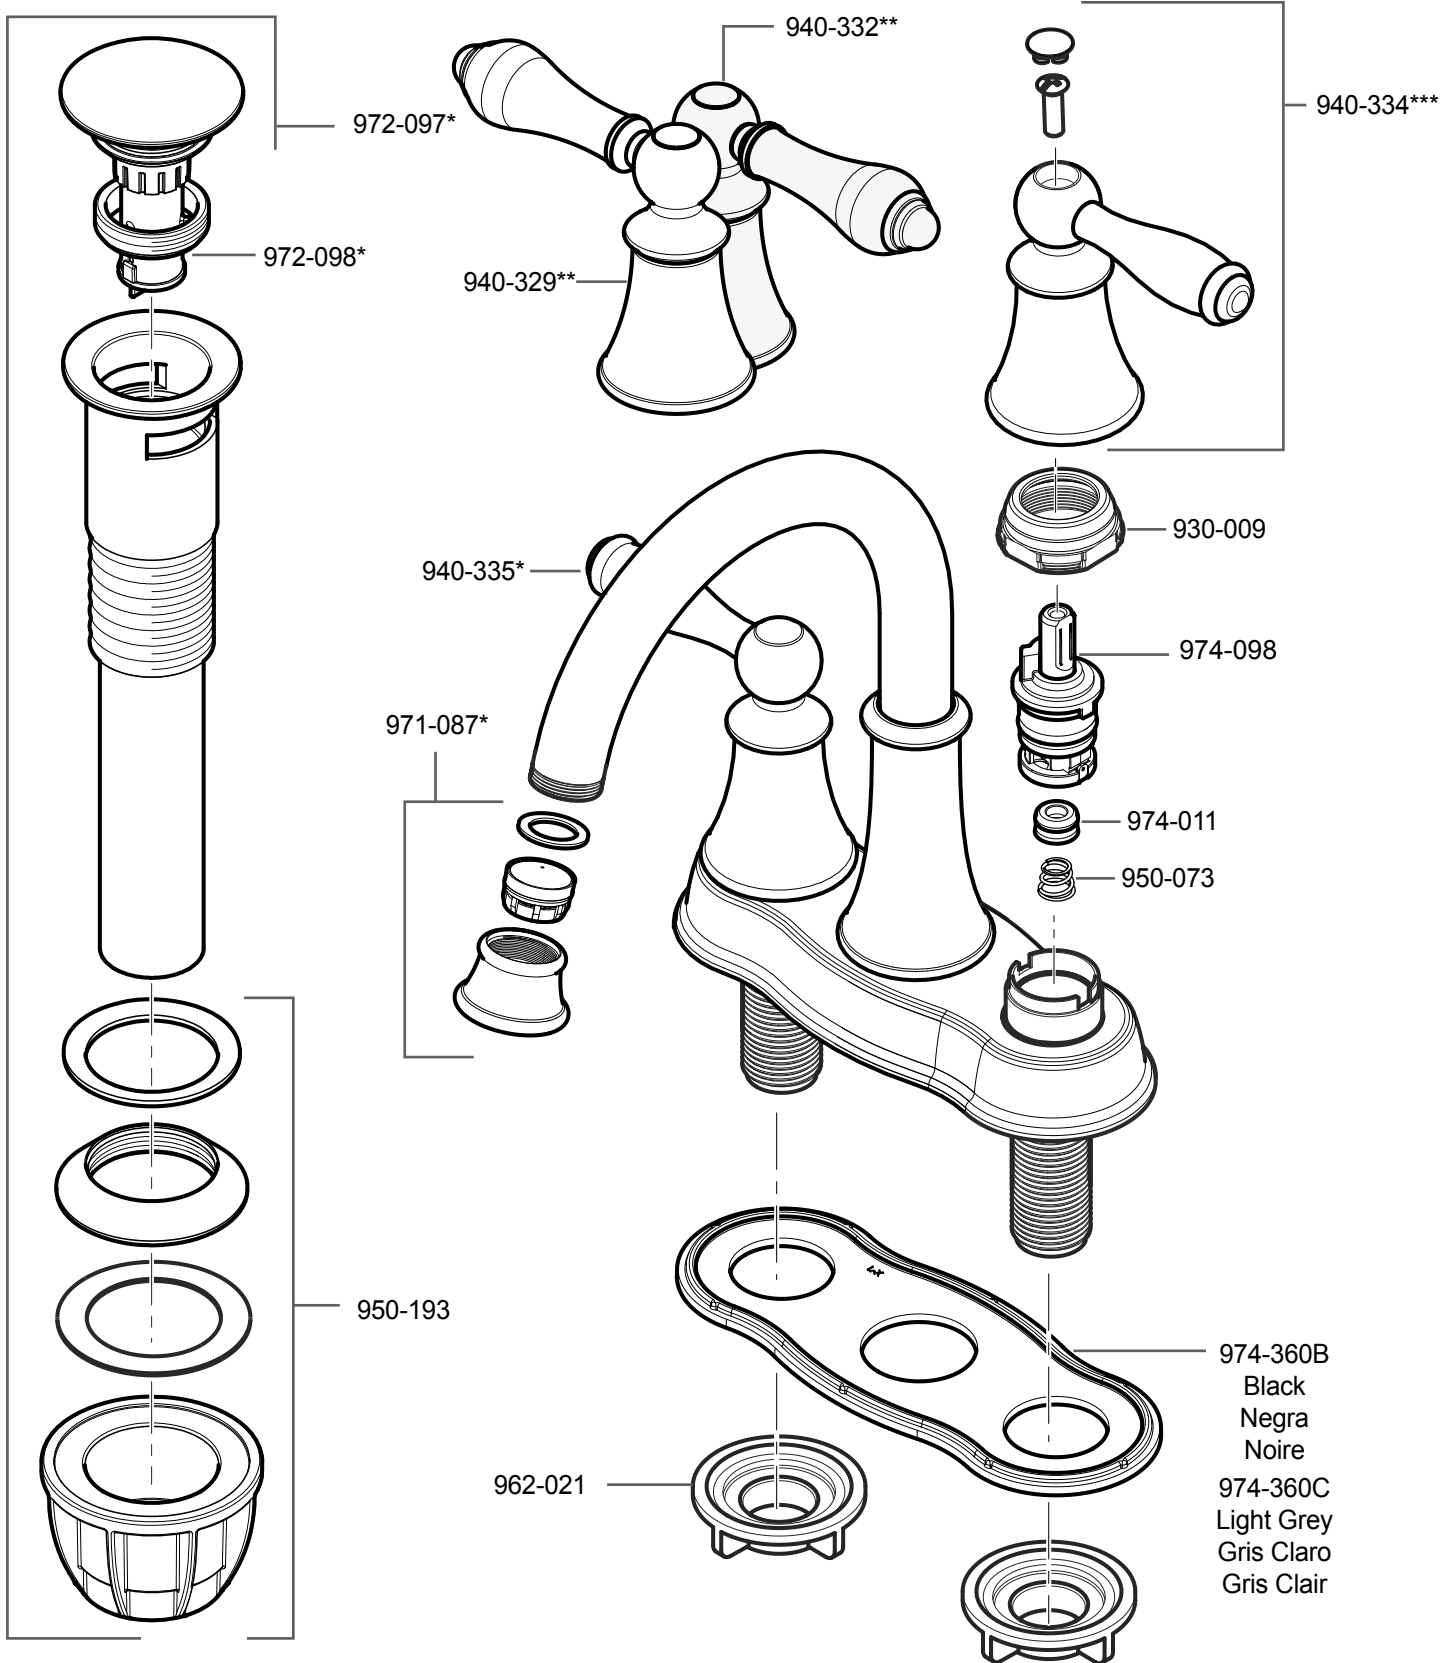

F-048-CO • Parts Explosion • Esquema de piezas • Vue éclatée des pièces

**Only available in Polished Chrome
 Disponible Sólo en Cromo Pulido
 Uniquement disponible en Chrome Poli

***Not available in Polished Chrome
 No es disponible en Cromo Pulido
 Non disponible en Chrome Poli