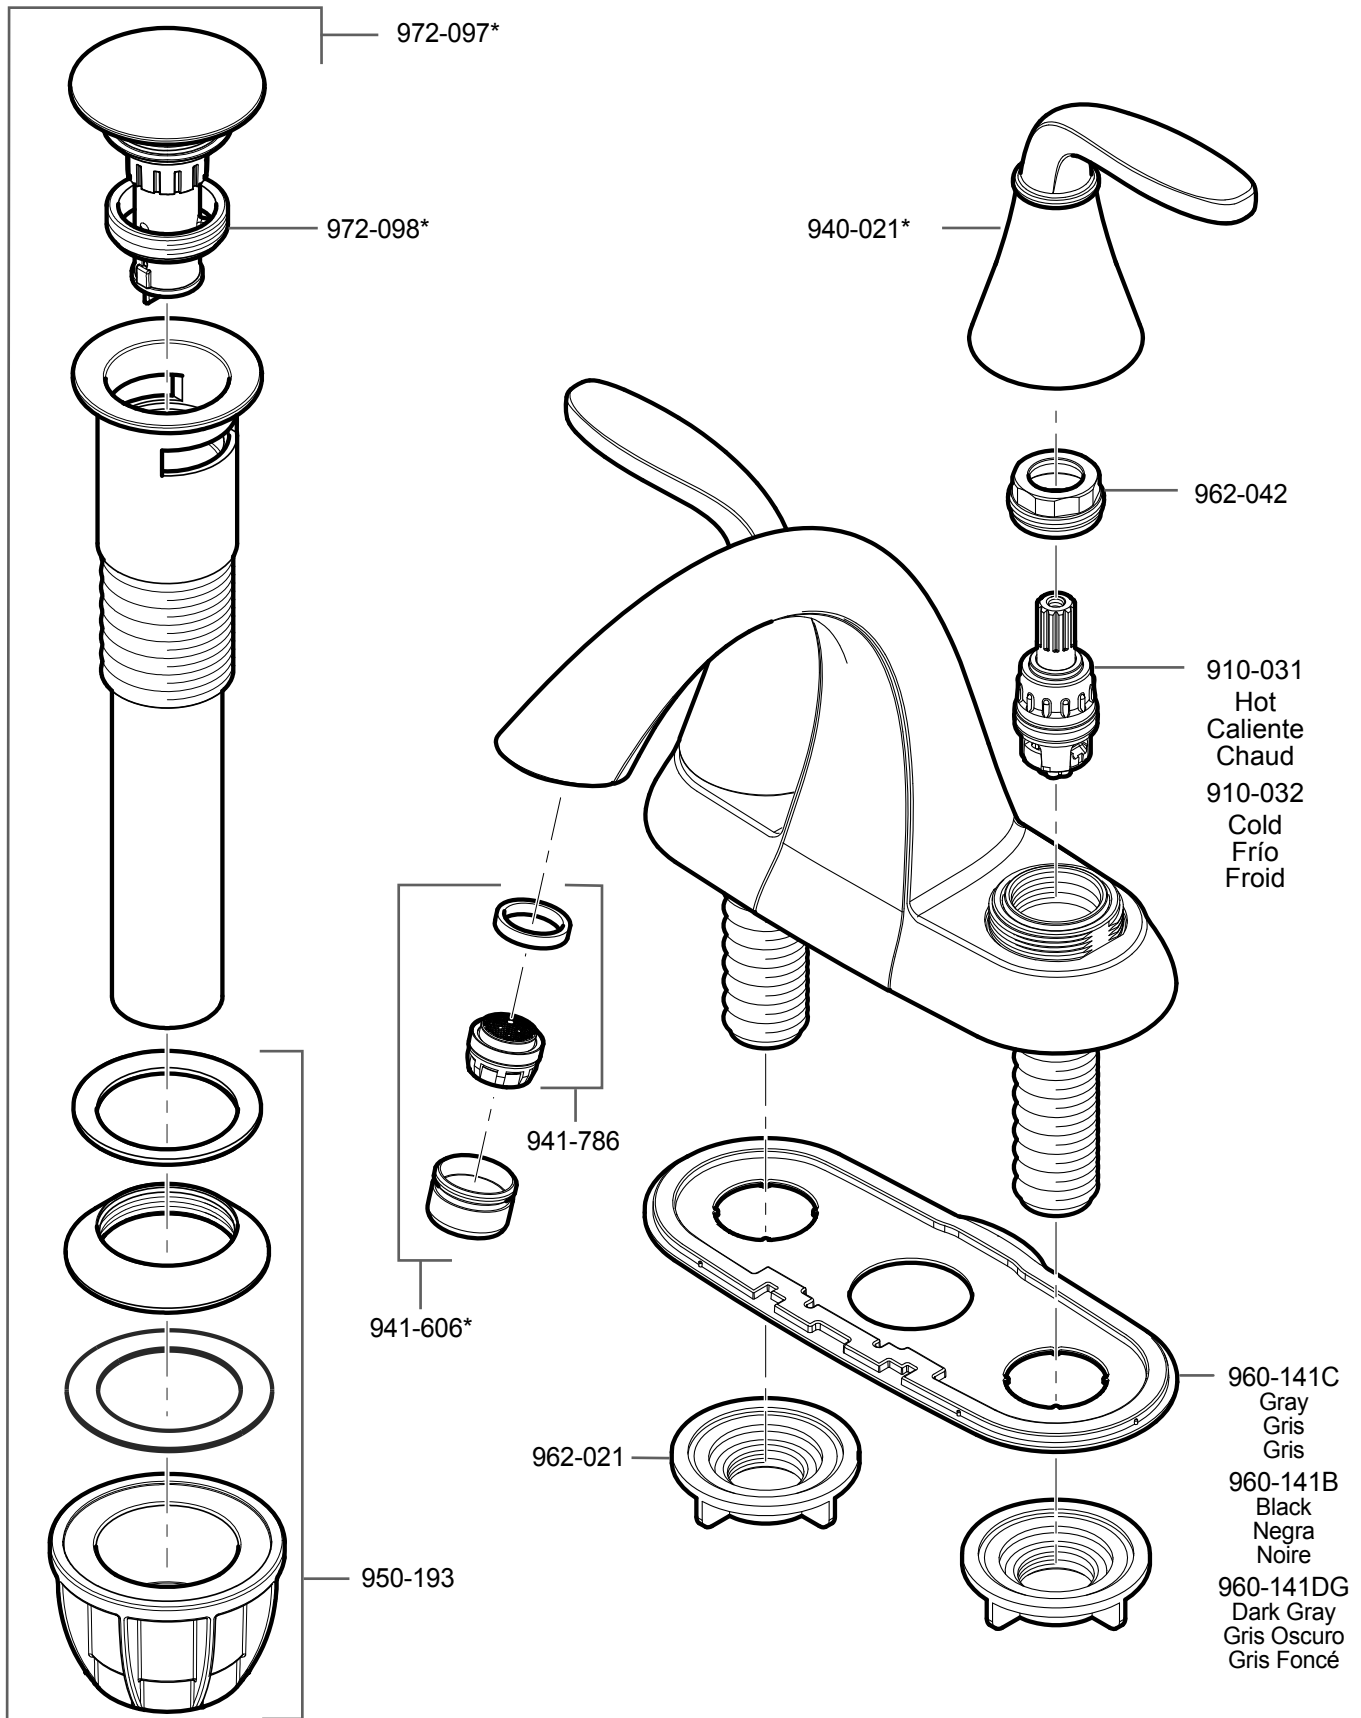

# F-048-PD • Parts Explosion • Esquema de piezas • Vue éclatée des pièces

	English	Español	Français
*	Replace * with Finish Letter	Sustitue * con la letra de acabado	Remplace * avec la lettre de finition
A	Polished Chrome	Cromo Pulido	Chrome Poli
J	PVD Brushed Nickel	PVD Niquel Cepillado	PVD Nickel Brosse
MC	Midnight Chrome	Cromo de Medianoche	Chrome de Minuit
SL	Slate	Pizarra	Ardoise
Y	Tuscan Bronze	Bronce Toscano	Bronze Le Toscan