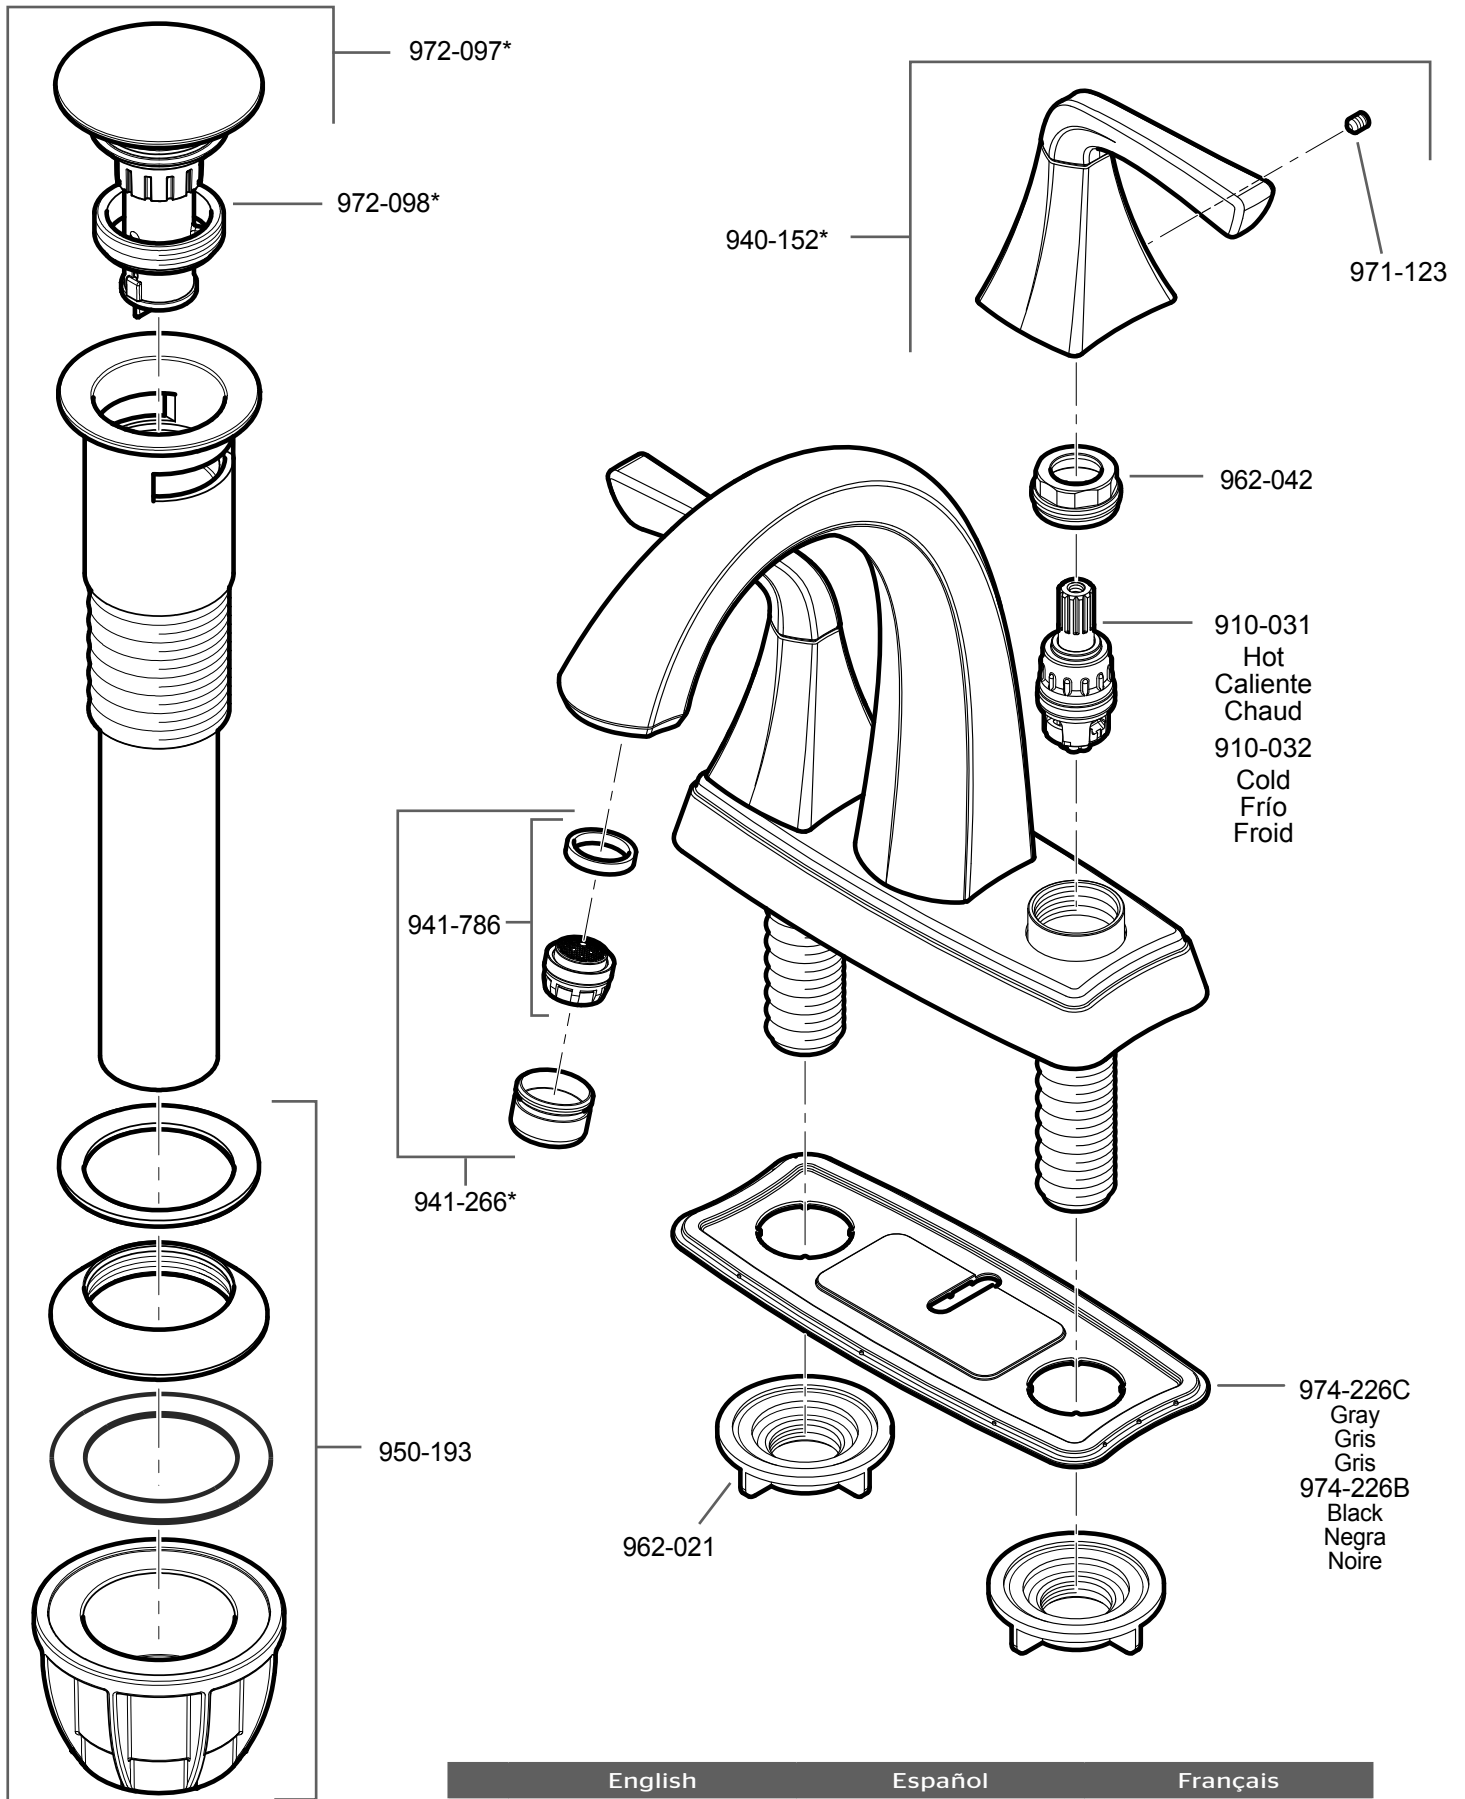

F-048-SL • Parts Explosion • Esquema de piezas • Vue éclatée des pièces

	English	Español	Français
*	Replace * with Finish Letter	Sustitue * con la letra de acabado	Remplace * avec la lettre de finition
A	Polished Chrome	Cromo Pulido	Chrome Poli
J	PVD Brushed Nickel	PVD Niquel Cepillado	PVD Nickel Brosse
MC	Midnight Chrome	Cromo de Medianoche	Chrome de Minuit
Y	Tuscan Bronze	Bronze Toscano	Bronze Le Toscan