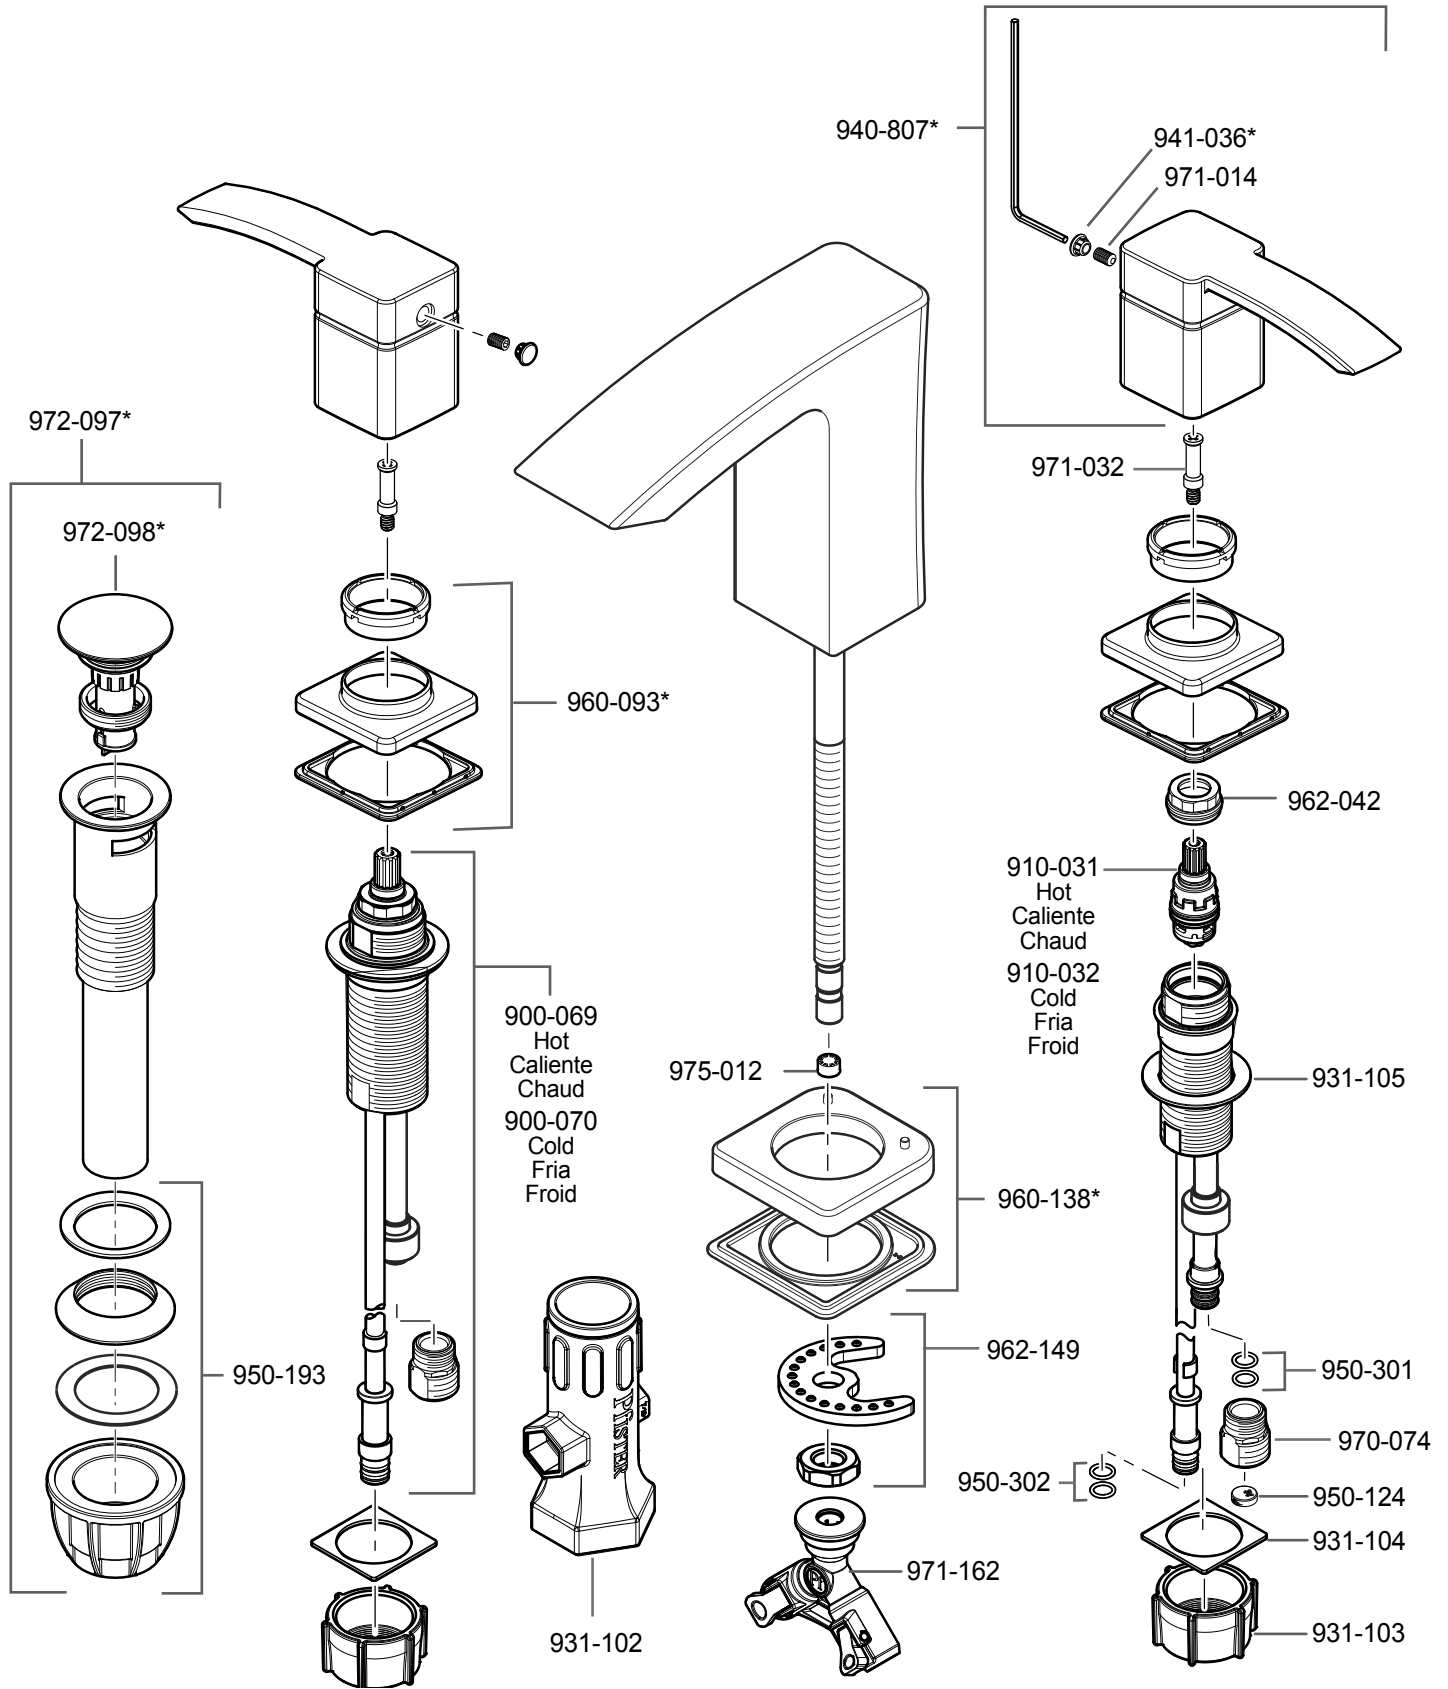

# F-049-BNF • Parts Explosion • Esquema de piezas • Vue éclatée des pièces

|   | English                      | Español                            | Français                              |
|---|------------------------------|------------------------------------|---------------------------------------|
| * | Replace * with Finish Letter | Sustitue * con la letra de acabado | Remplace * avec la lettre de finition |
| A | Polished Chrome              | Cromo Pulido                       | Chrome Poli                           |

**!** If installation surface depth is thicker than 2", order Valve Extension Kit 900-074 / 900-075. Valve extension kit supports up to 3" max of deck thickness  
 Si la profundidad superficie del fregadero es más gruesa que 51mm, por favor pida la pieza de repuesto 900-074 / 900-075. La extensión apoya 76mm máximo para el grueso del fregadero  
 Si la profondeur de la surface de montage est plus épaisse que 76mm, SVP commandez le kit d'extension 900-074 / 900-075. L'extension prend en charge jusqu'à 76 mm d'épaisseur évier.