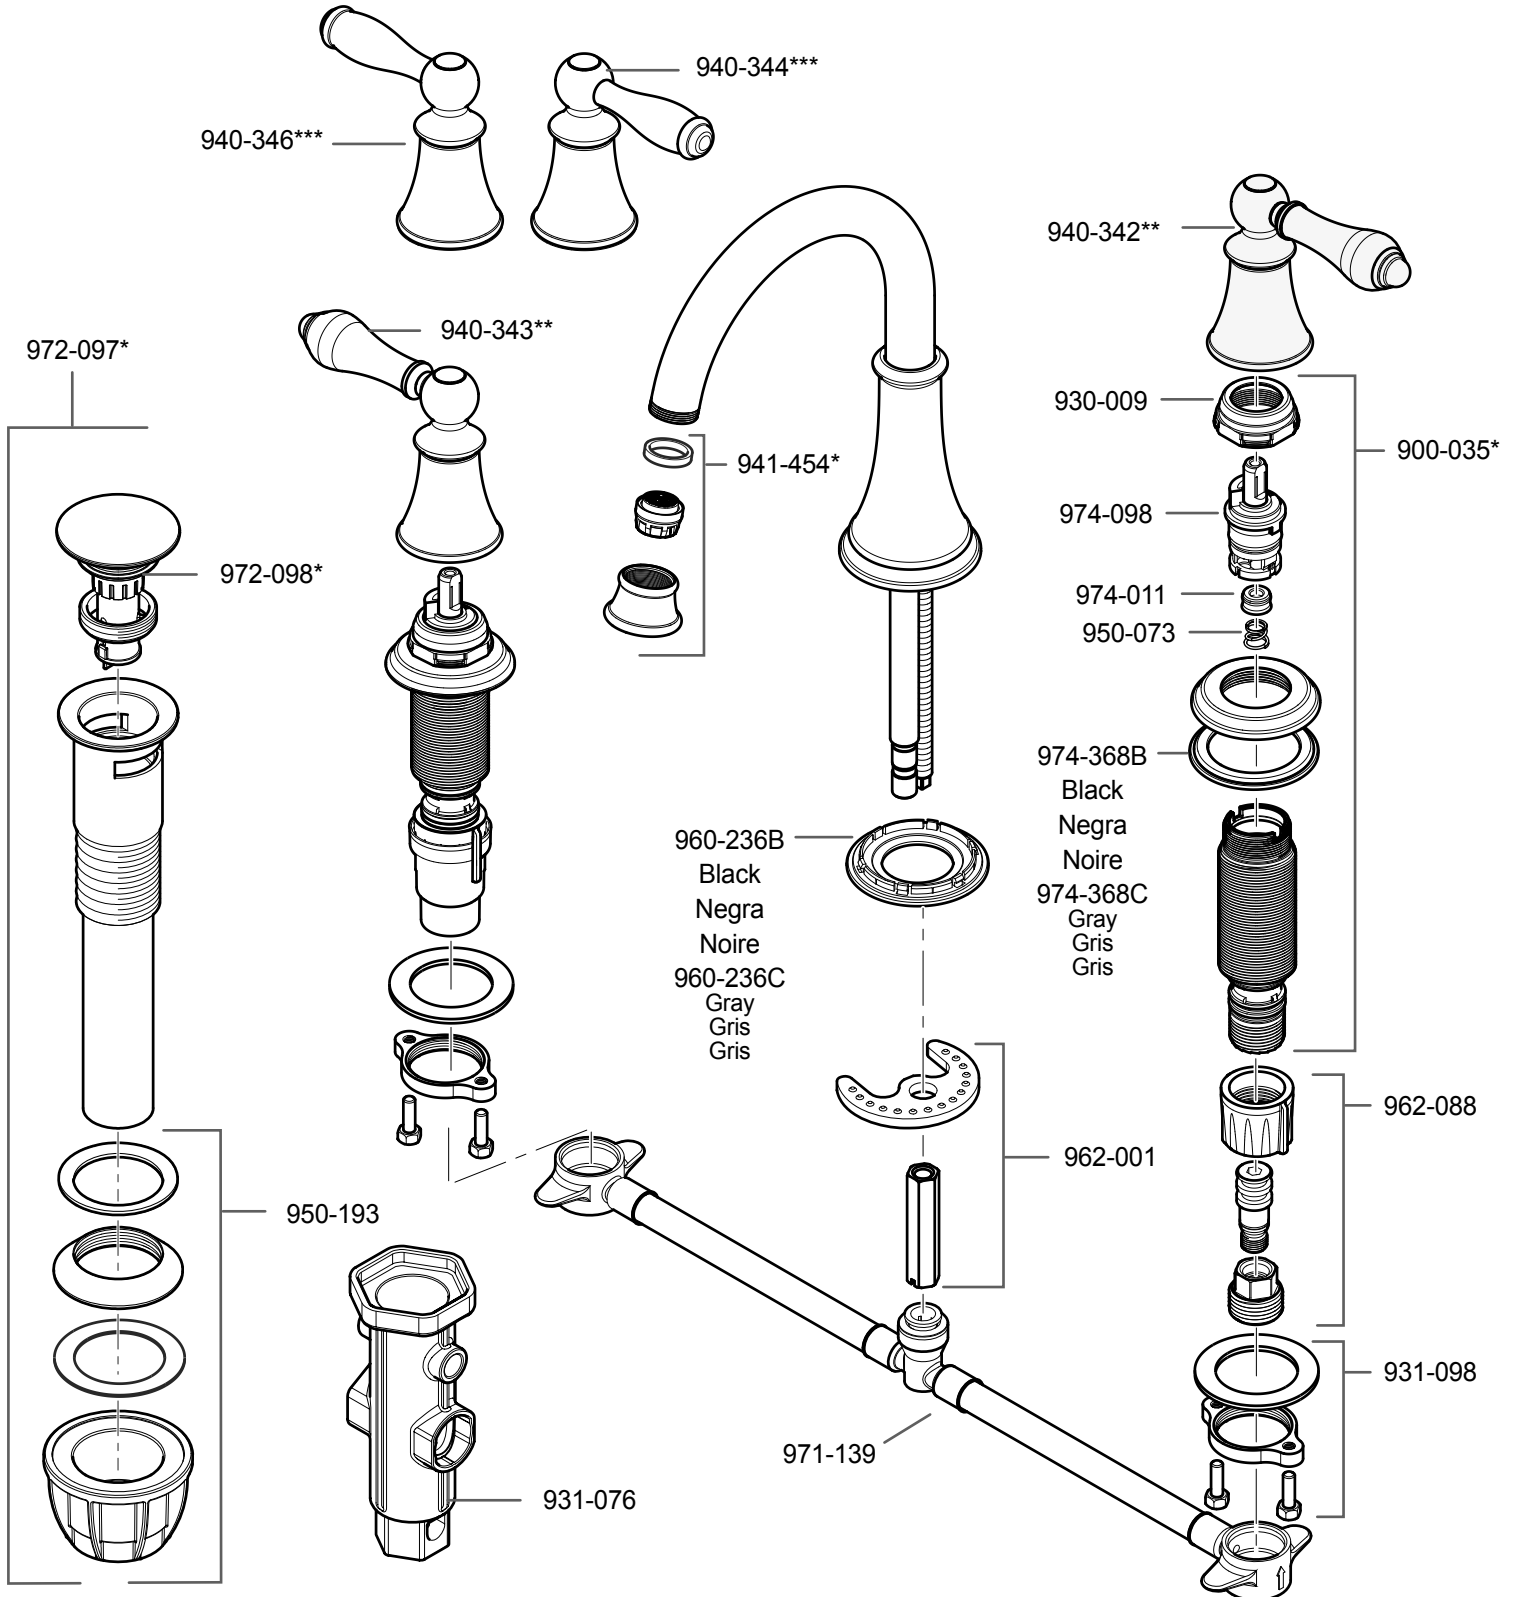

F-049-CO • Parts Explosion • Esquema de piezas • Vue éclatée des pièces

***Not available in Polished Chrome
No es disponible en Cromo Pulido
Non disponible en Chrome Poli

**Only available in Polished Chrome
Disponible Sólo en Cromo Pulido
Uniquement disponible en Chrome Poli

If outer hole placement is longer than 15", order Extension Hose 971-134.

Si la colocación del los agujeros extremos es más larga que 15 pulg, ordene la manguera de extensión 971-134.

Si le placement du trou externe est plus long que 15 po., commandez le tuyau d'extension 971-134.