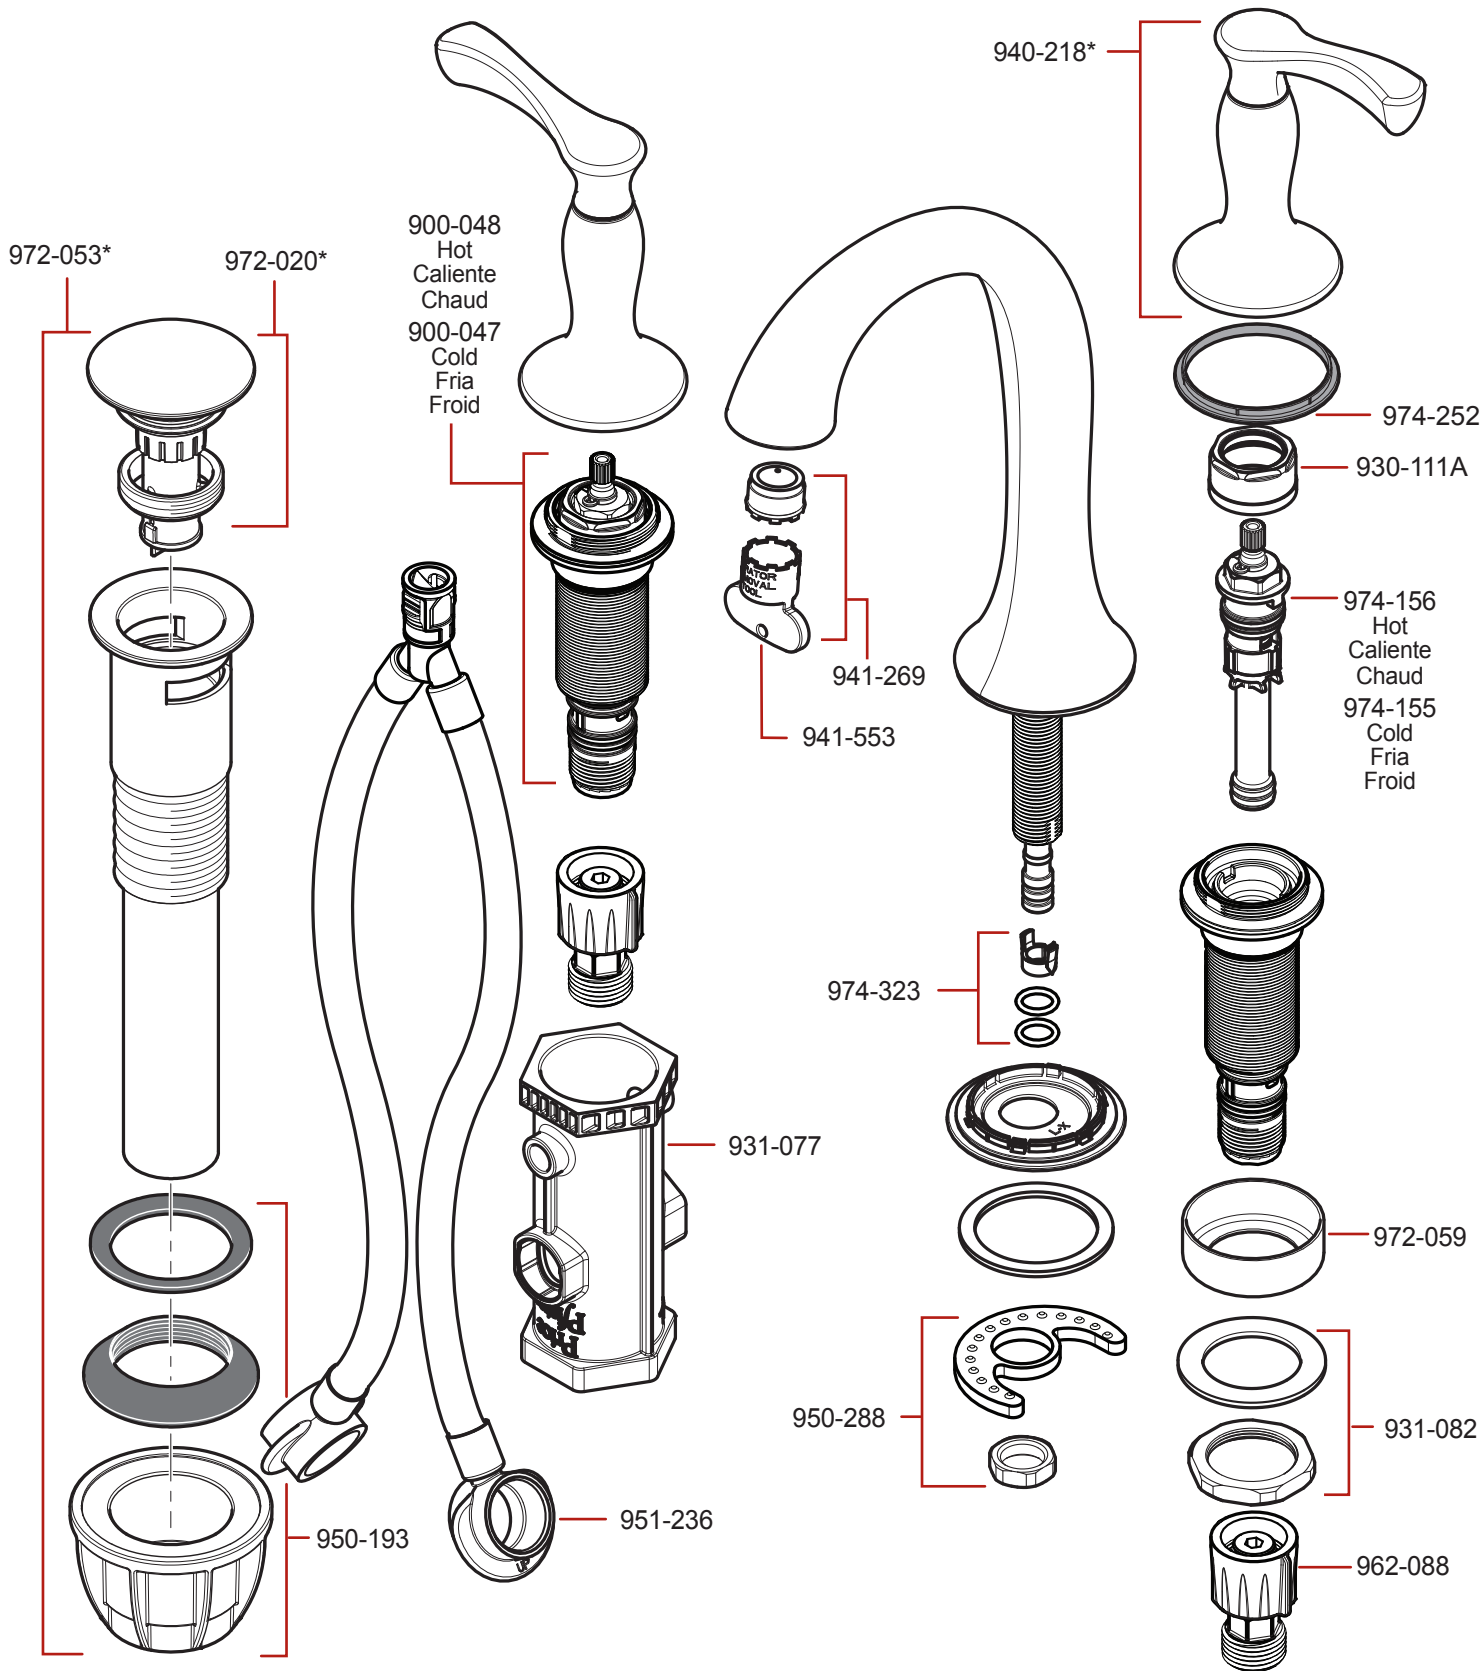

F-049-CS • Parts Explosion • Esquema de piezas • Vue éclatée des pièces

	English	Español	Français
*	Replace * with Finish Letter	Sustitue * con la letra de acabado	Remplace * avec la lettre de finition
A	Polished Chrome	Cromo Pulido	Chrome Poli