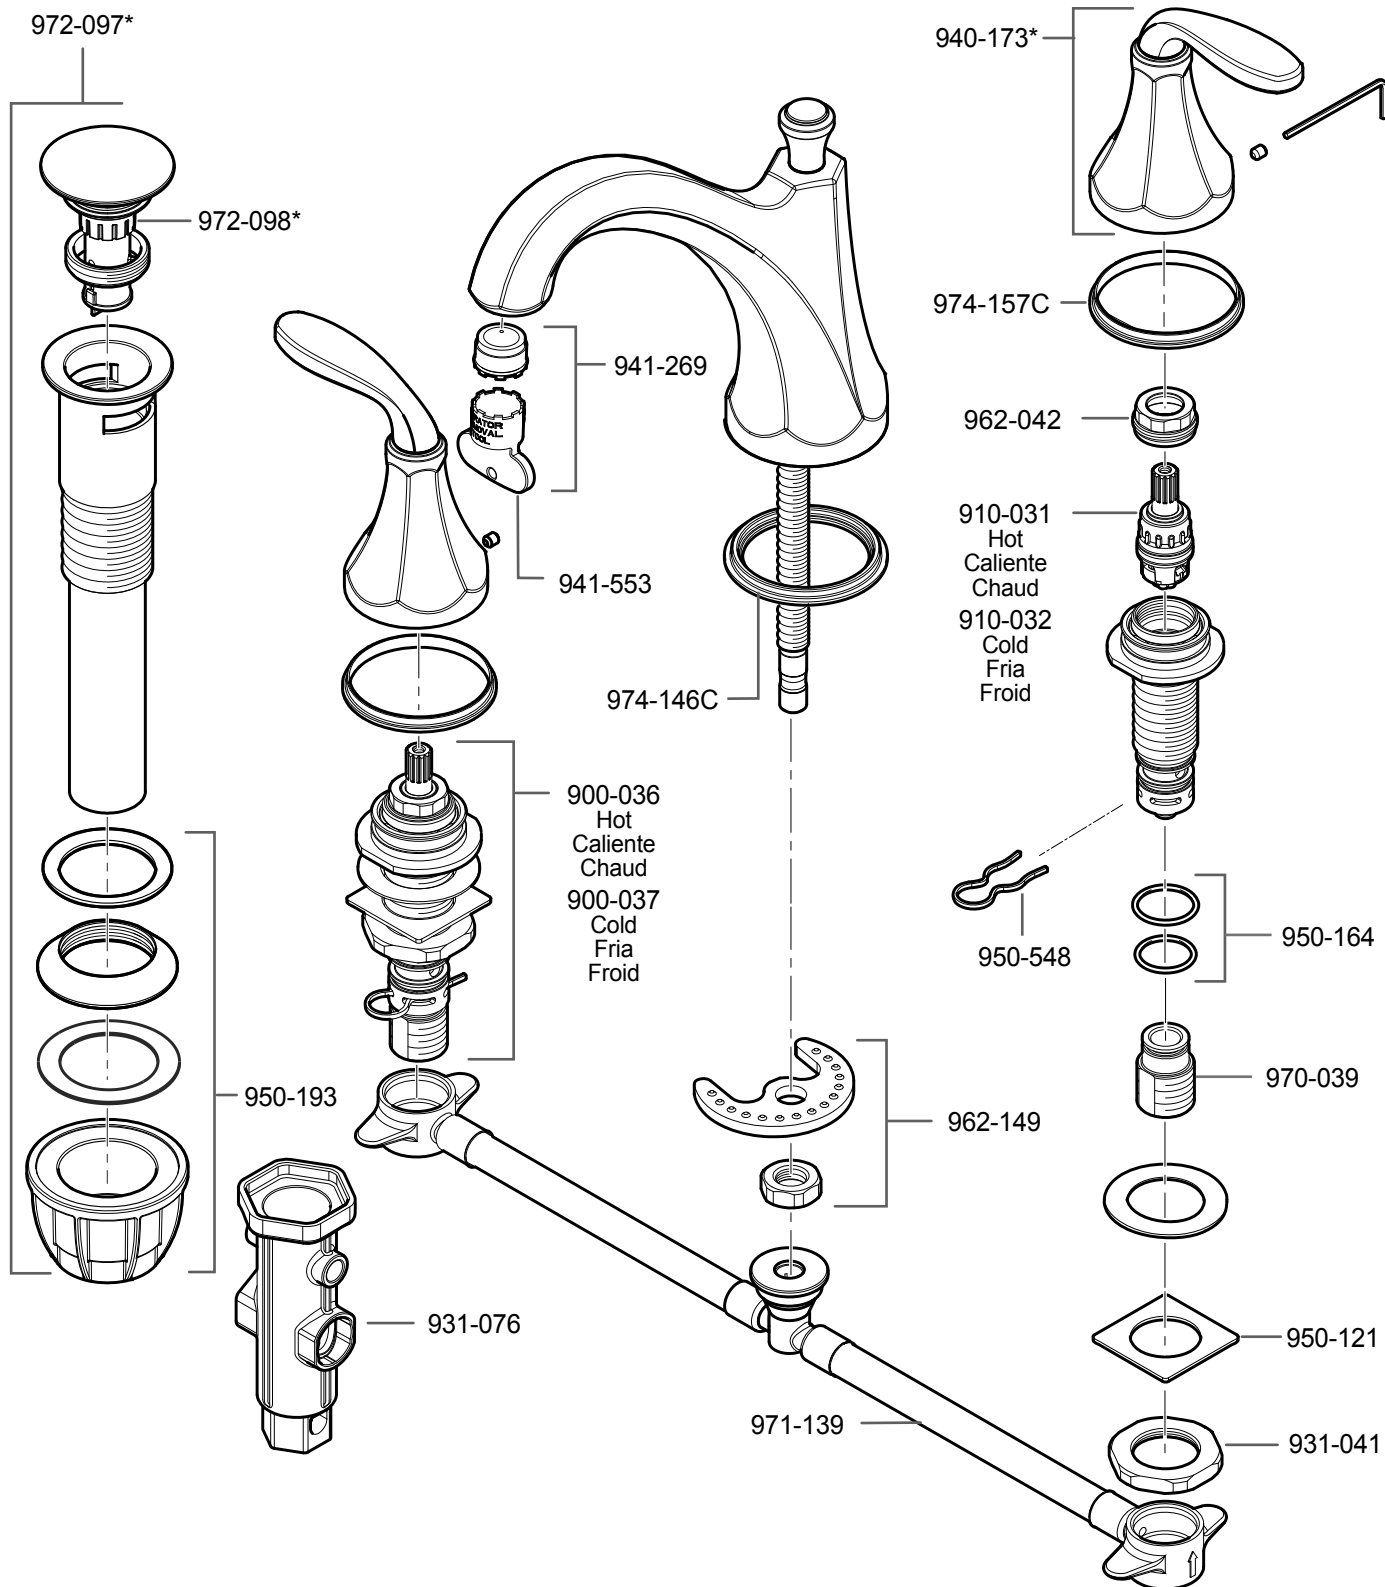

F-049-DE • Parts Explosion • Esquema de piezas • Vue éclatée des pièces

	English	Español	Français
*	Replace * with Finish Letter	Sustitue * con la letra de acabado	Remplace * avec la lettre de finition
A	Polished Chrome	Cromo Pulido	Chrome Poli
J	PVD Brushed Nickel	PVD Niquel Cepillado	PVD Nickel Brosse