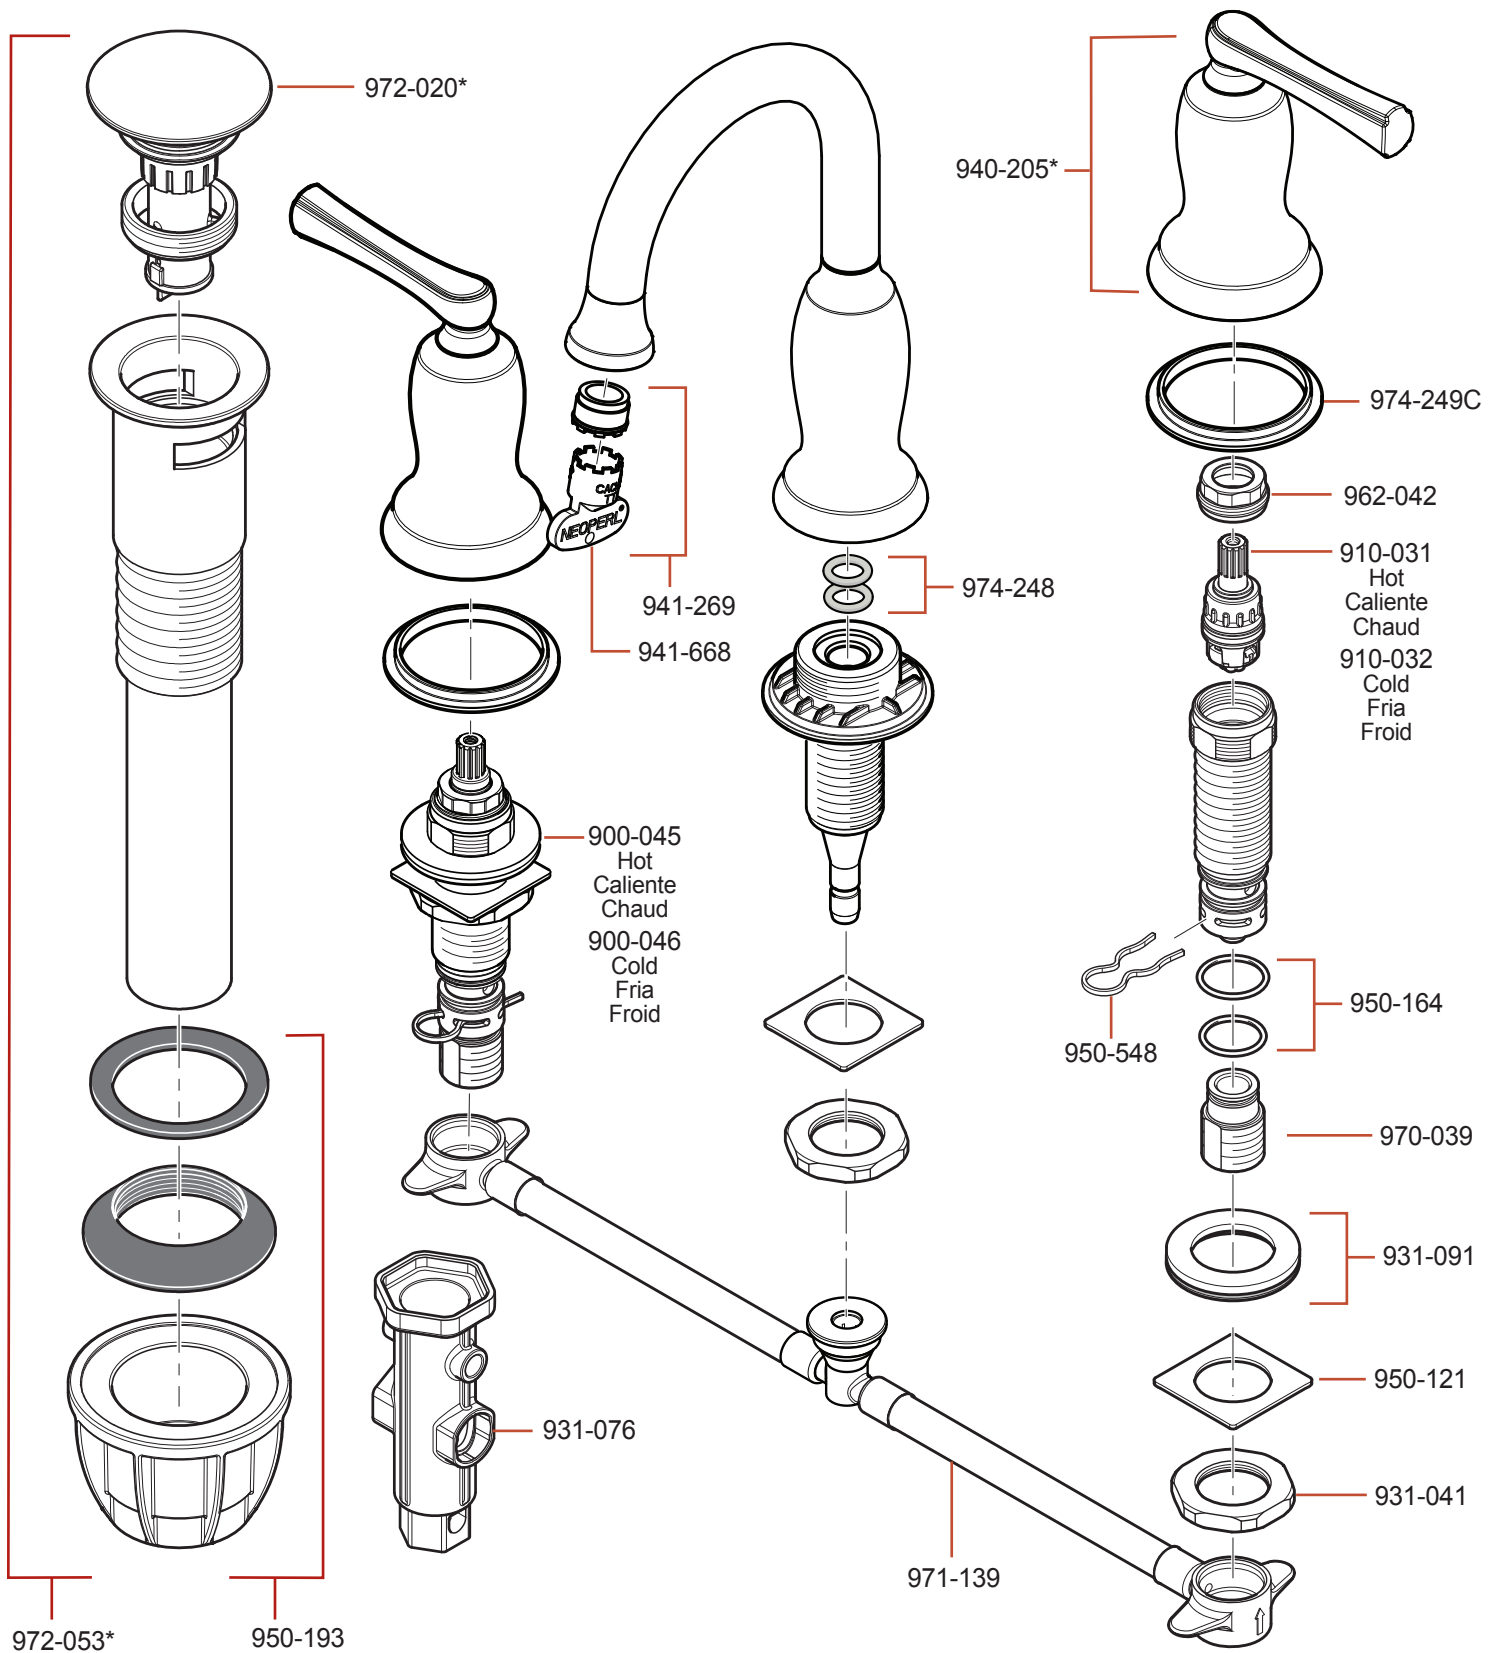

F-049-LD • Parts Explosion • Esquema de piezas • Vue éclatée des pièces

| | English | Español | Français |
|---|------------------------------|------------------------------------|---------------------------------------|
| * | Replace * with Finish Letter | Sustitue * con la letra de acabado | Remplace * avec la lettre de finition |
| J | PVD Brushed Nickel | PVD Niquel Cepillado | PVD Nickel Brosse |

If outer handle holes placement is longer than 15", order Extension Hose 971-156.

Si la colocación de los agujeros extremos es más larga que 15 pulg., ordene la manguera de extensión 971-156.

Si le placement du trou externe est plus long que 15 po., commandez le tuyau d'extension 971-156.