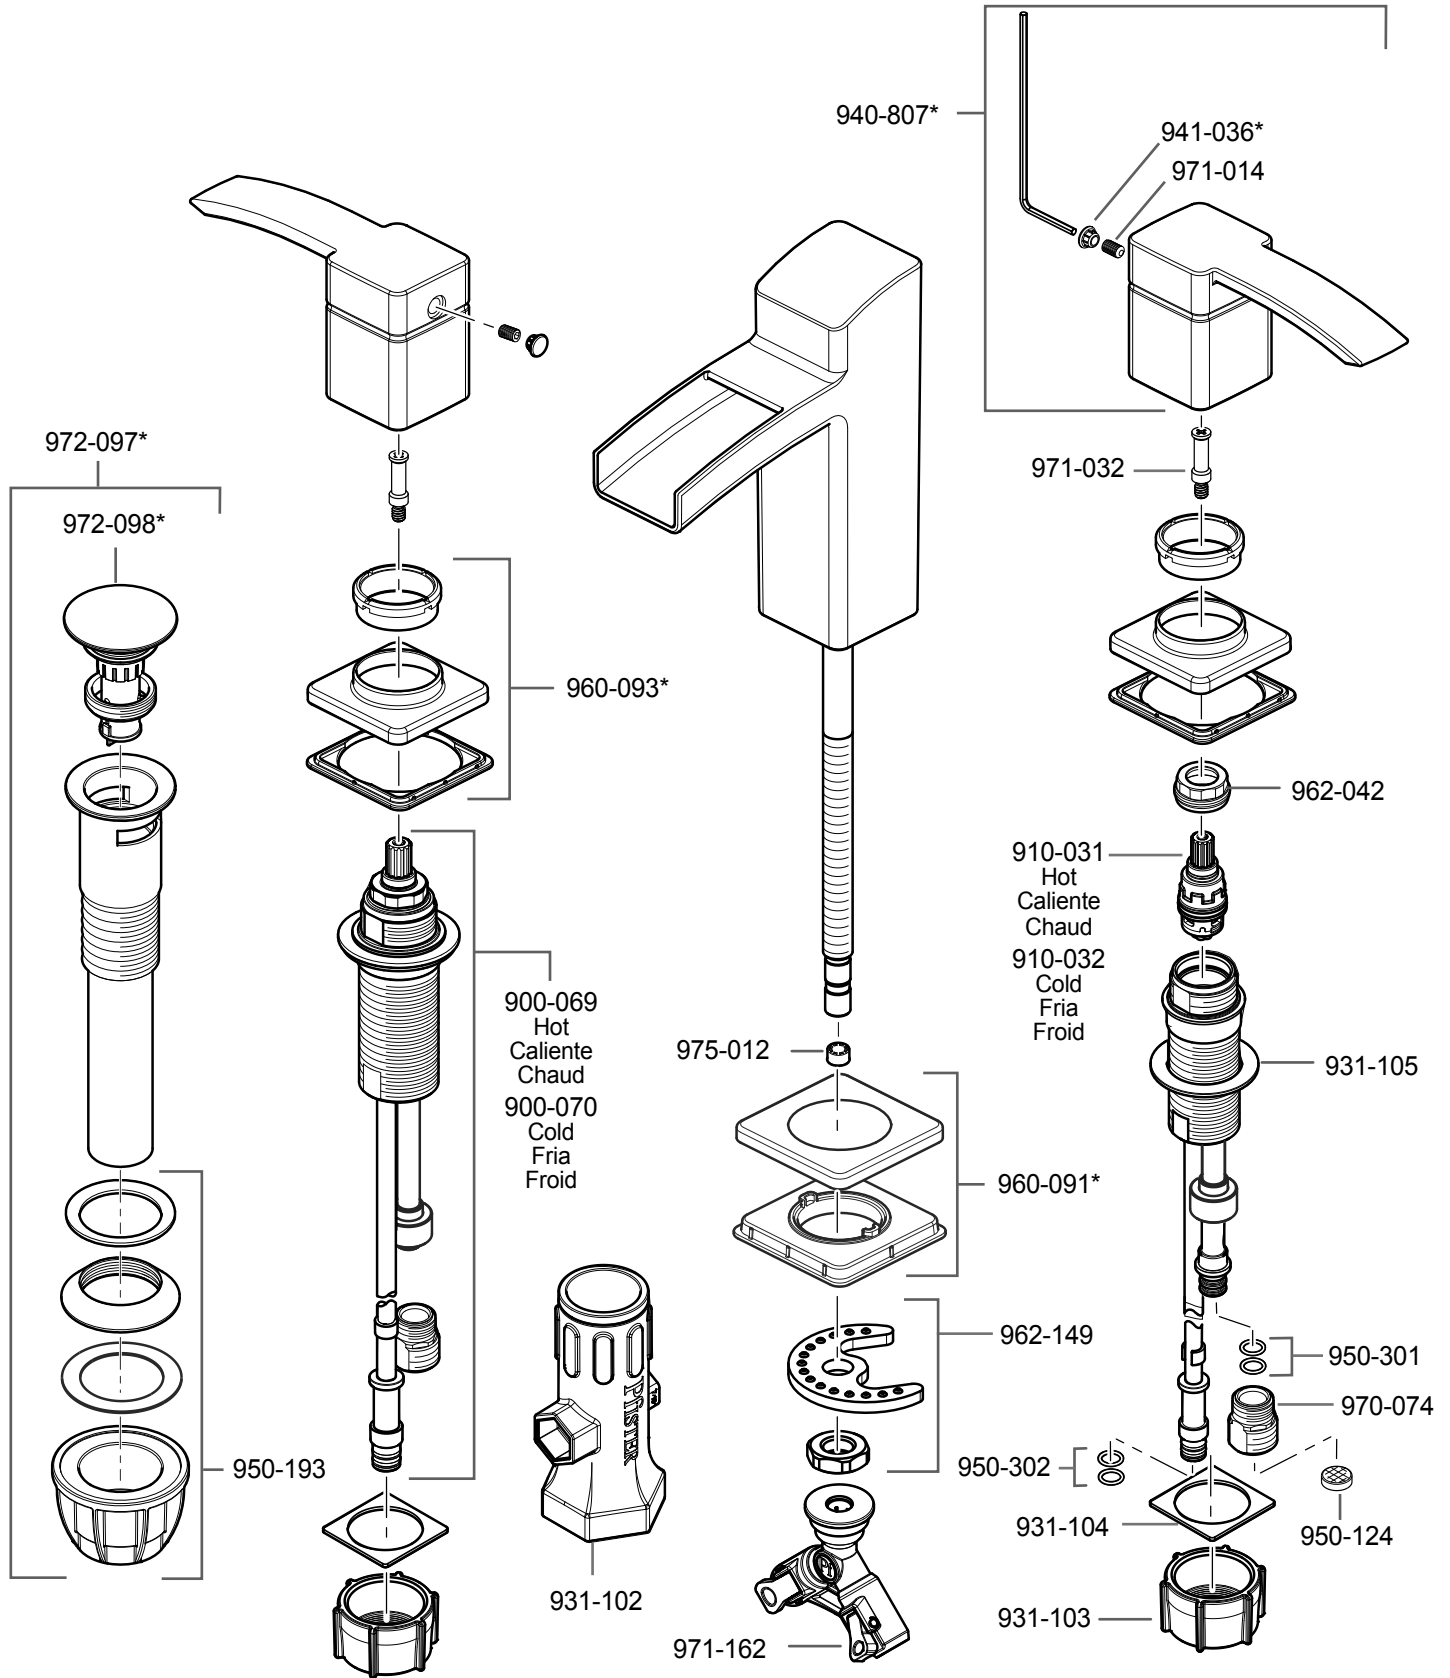

# F-049-MD • Parts Explosion • Esquema de piezas • Vue éclatée des pièces

	English	Español	Français
*	Replace * with Finish Letter	Sustitue * con la letra de acabado	Remplace * avec la lettre de finition
A	Polished Chrome	Cromo Pulido	Chrome Poli

**!** If installation surface depth is thicker than 2", order Valve Extension Kit 900-074 / 900-075. Valve extension kit supports up to 3" max of deck thickness  
 Si la profundidad superficie del fregadero es más gruesa que 51mm, por favor pida la pieza de repuesto 900-074 / 900-075. La extensión apoya 76mm máximo para el grueso del fregadero  
 Si la profondeur de la surface de montage est plus épaisse que 76mm, SVP commandez le kit d'extension 900-074 / 900-075. L'extension prend en charge jusqu'à 76 mm d'épaisseur évier.