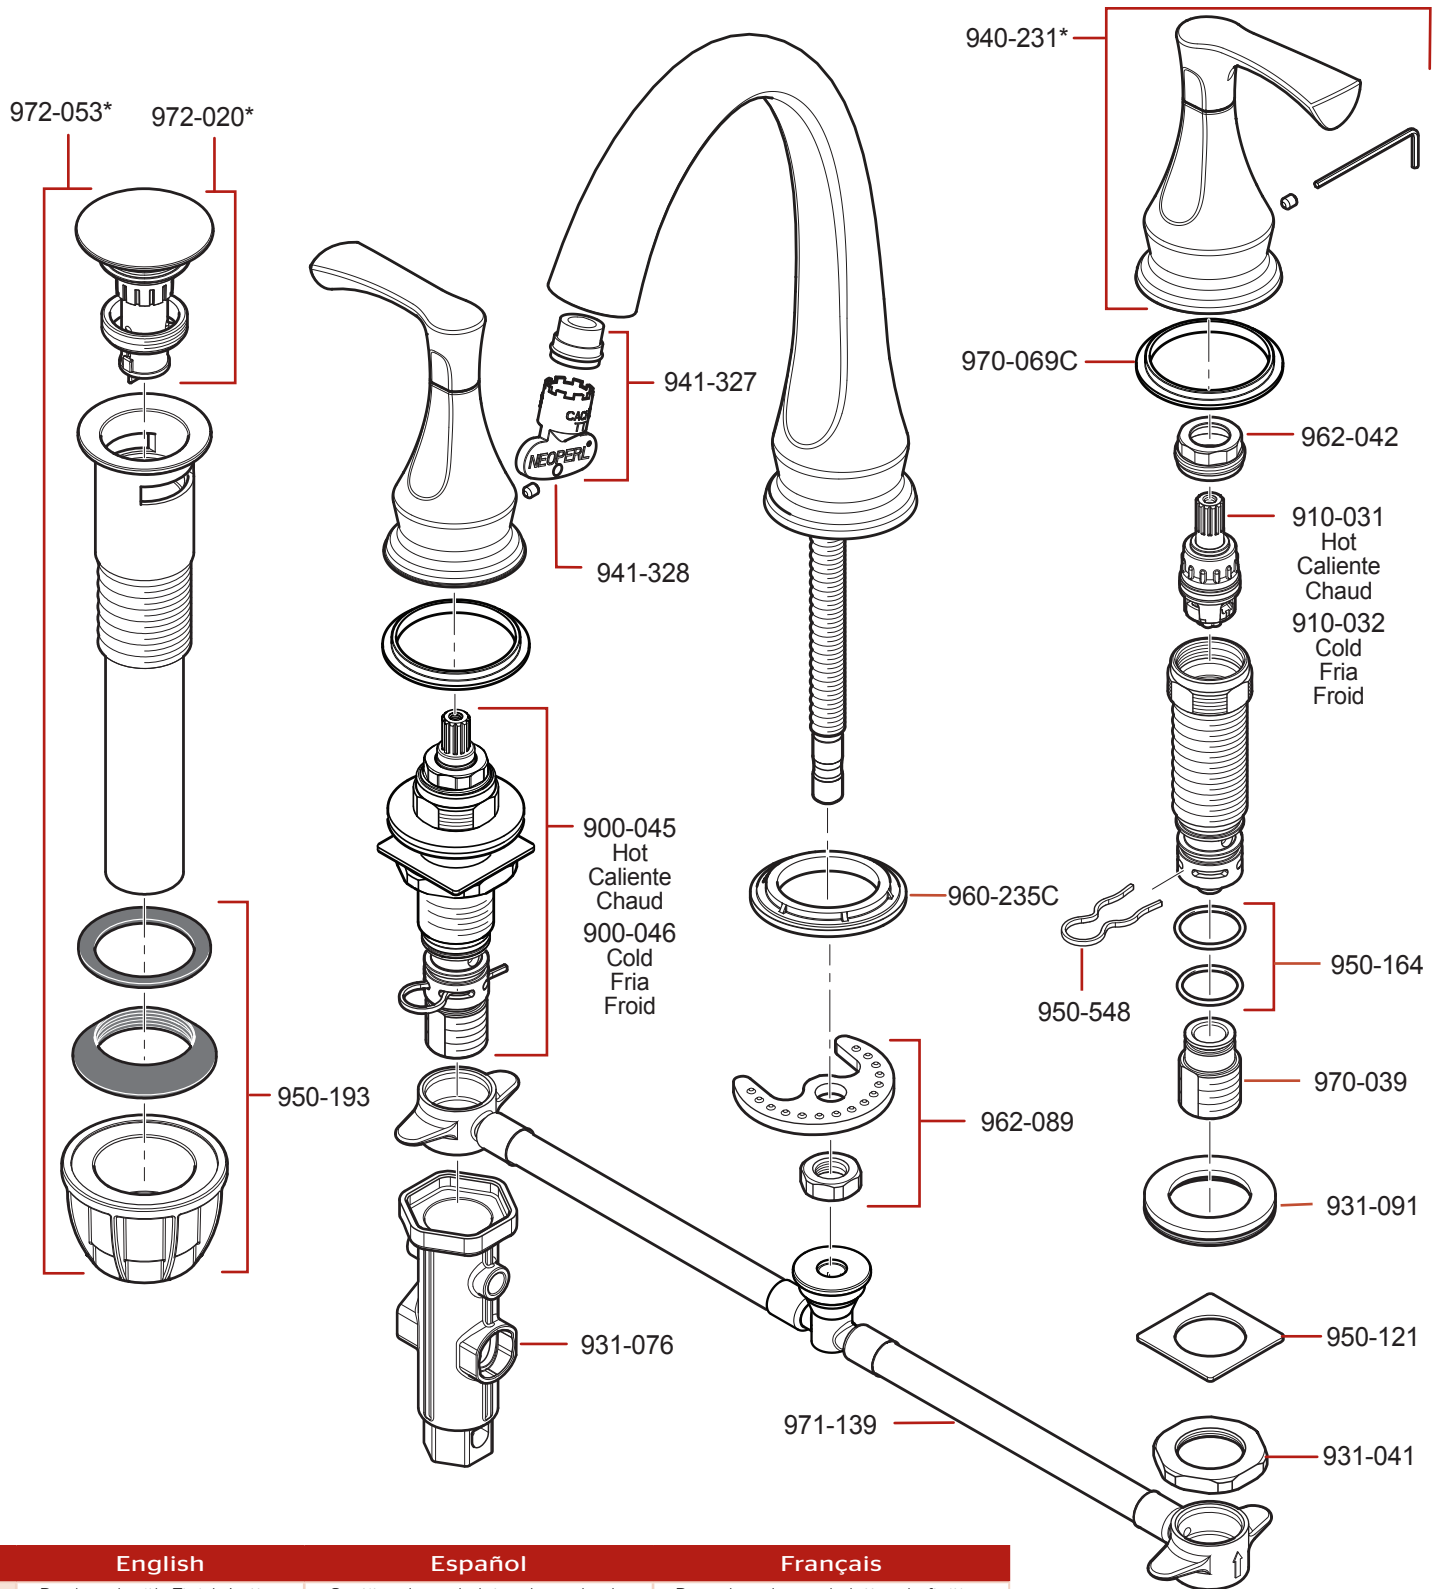

F049-PM • Parts Explosion • Esquema de piezas • Vue éclatée des pièces

	English	Español	Français
*	Replace * with Finish Letter	Sustitue * con la letra de acabado	Remplace * avec la lettre de finition
A	Polished Chrome	Cromo Pulido	Chrome Poli

If outer handle holes placement is longer than 15", order Extension Hose 971-156.

Si la colocación de los agujeros extremos es más larga que 15 pulg, ordene la manguera de extensión 971-156.

Si le placement du trou externe est plus long que 15 po, commandez le tuyau d'extension 971-156.

If installation surface depth is thicker than 1 - 1/2" order Extension Kit 971-086.

Si la profundidad superficie del fregadero es más gruesa que 1 - 1/2", por favor pida la pieza de repuesto 971-086.

Si la profondeur de la surface de montage est plus épaisse que 1 - 1/2", SVP commandez le kit d'extension 971-086.