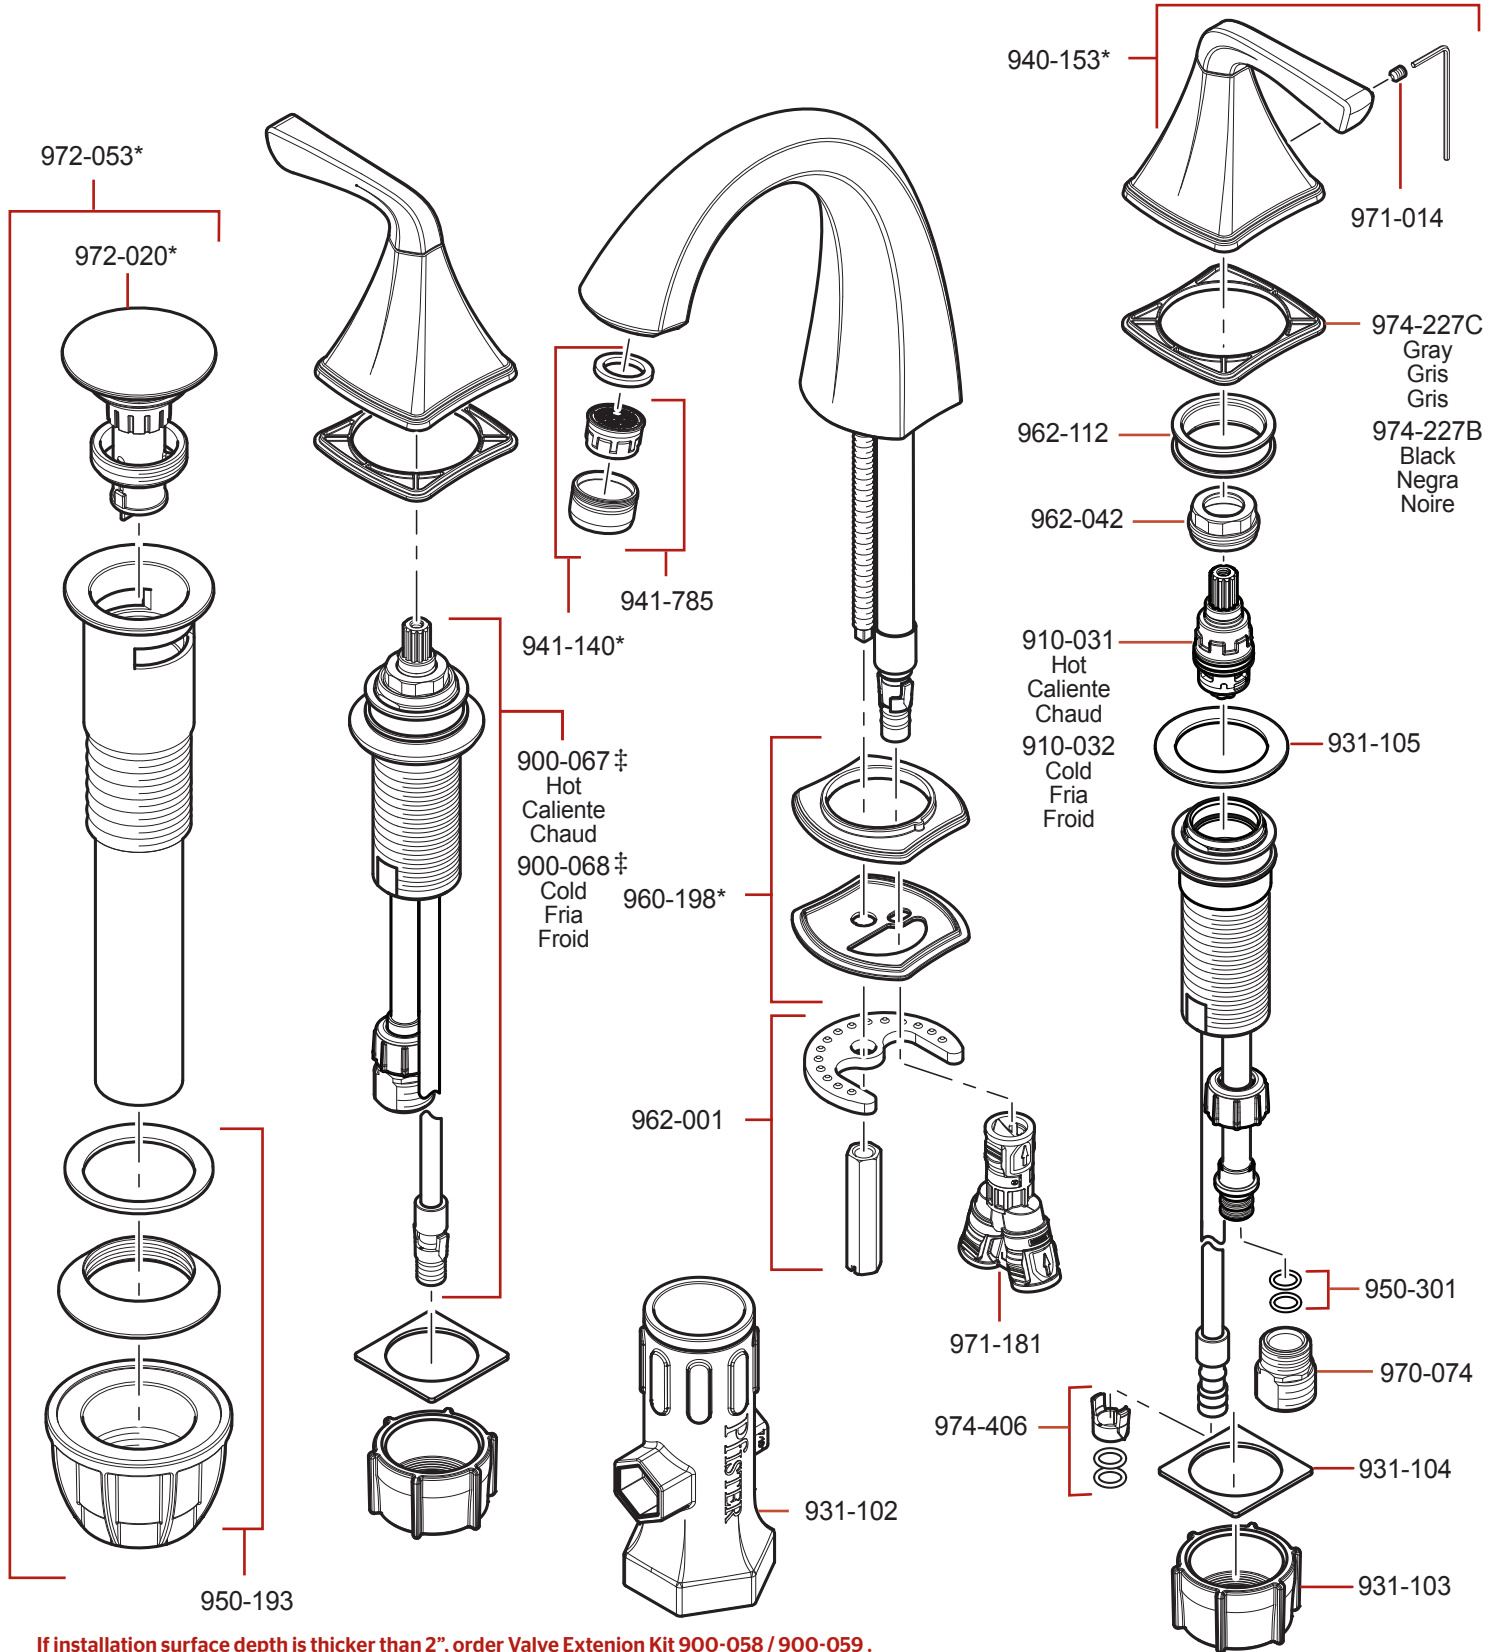

# F-049-SL • Parts Explosion • Esquema de piezas • Vue éclatée des pièces

**If installation surface depth is thicker than 2", order Valve Extension Kit 900-058 / 900-059.**

Si la profundidad superficie del fregadero es más gruesa que 51mm, por favor pida la pieza de repuesto 900-058 / 900-059.

Si la profondeur de la surface de montage est plus épaisse que 51mm, SVP commandez le kit d'extension 900-058 / 900-059.

	English	Español	Français
*	Replace * with Finish Letter	Sustitue * con la letra de acabado	Remplace * avec la lettre de finition
A	Polished Chrome	Cromo Pulido	Chrome Poli
J	PVD Brushed Nickel	PVD Niquel Cepillado	PVD Nickel Brosse
Y	Tuscan Bronze	Bronze Toscano	Bronze Le Toscan