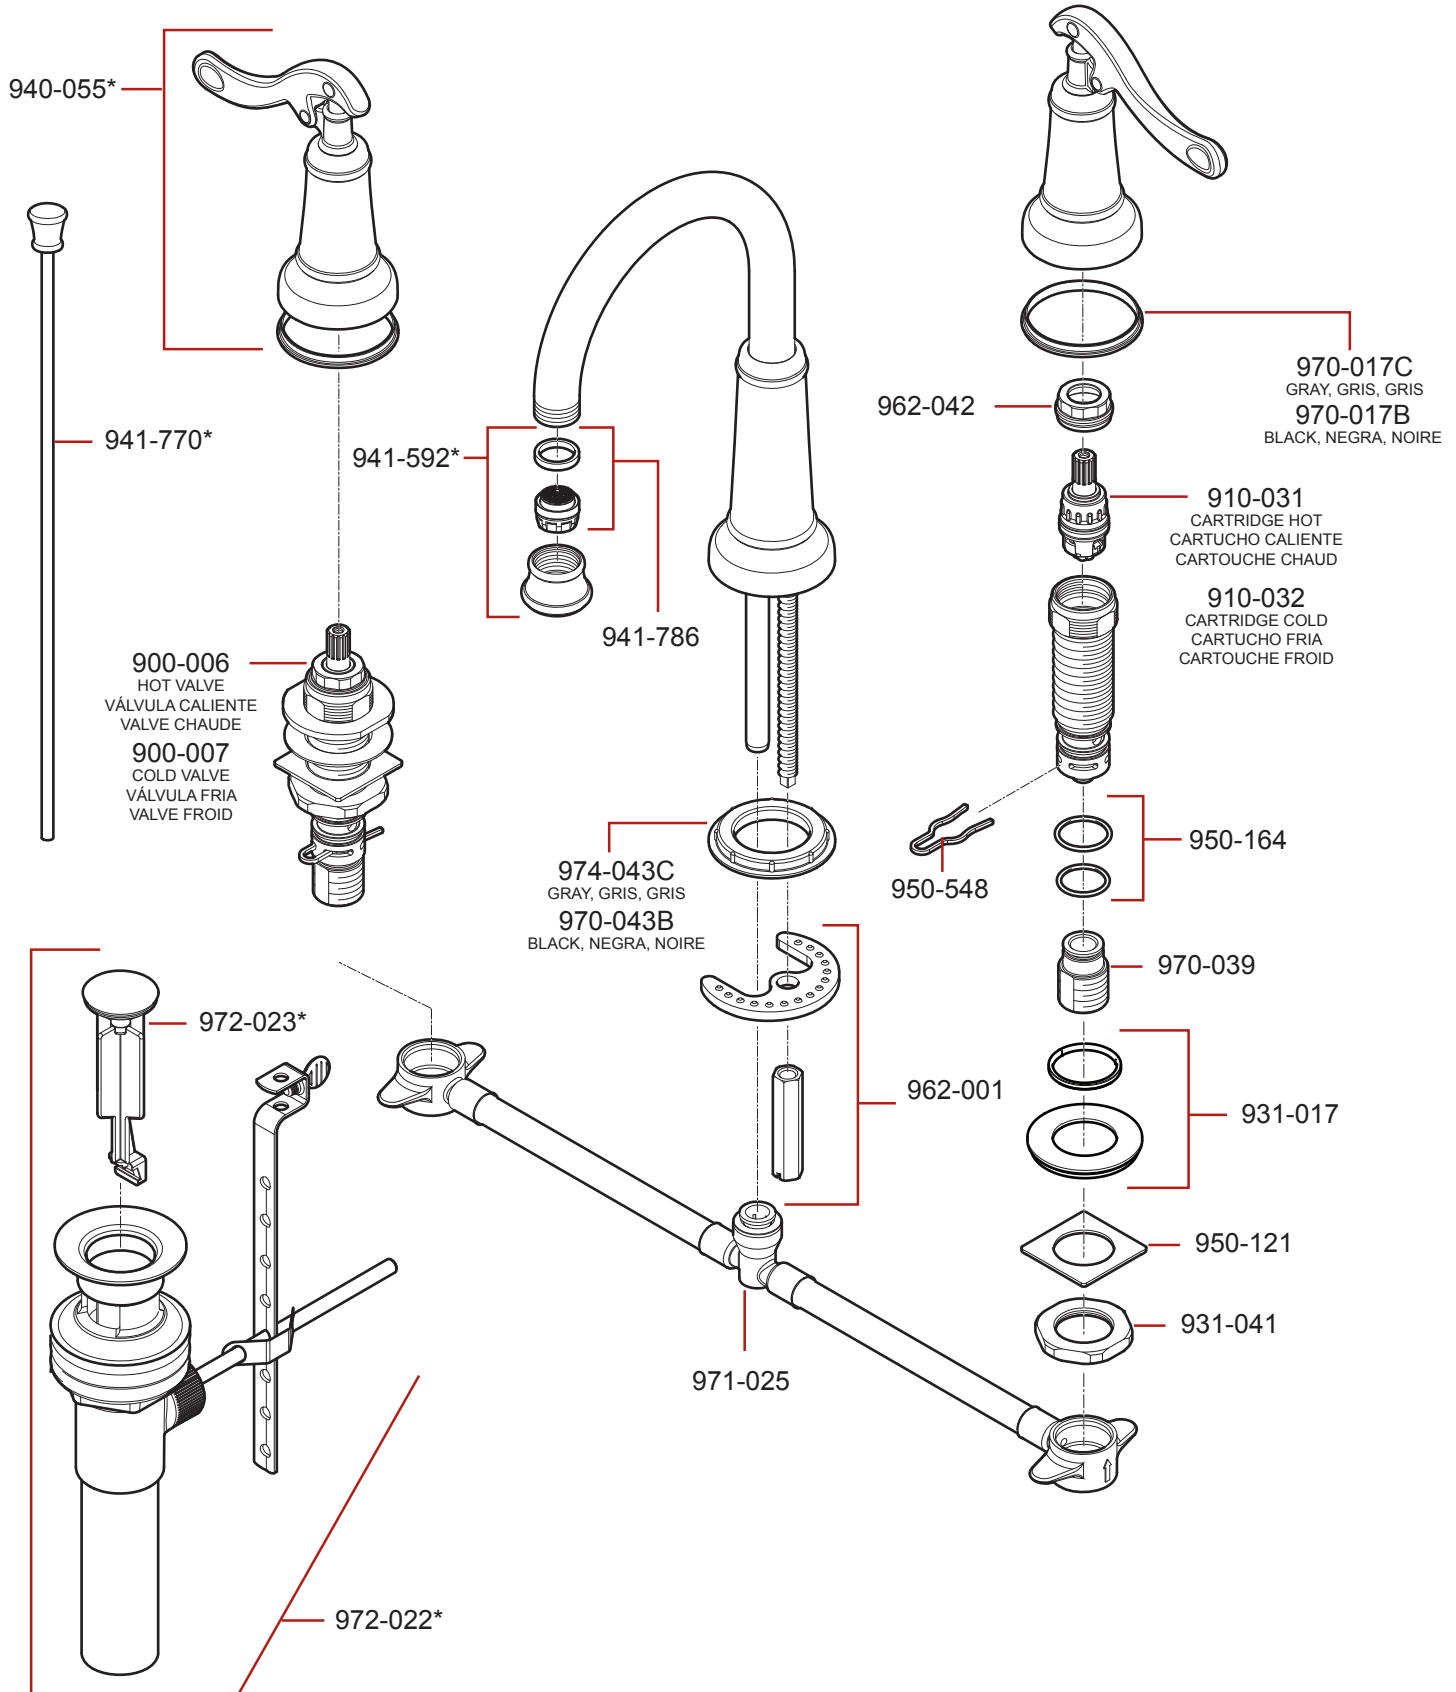

# F-049-YP • Parts Explosion • Despiece de piezas • Vue éclatée des pièces

	English	Español	Français
*	Replace * with Finish Letter	Sustitue * con la letra de acabado	Remplace * avec la lettre de finition
A	Polished Chrome	Cromo Pulido	Chrome Poli
E	Rustic Pewter	Peltre Rústico	Étain Rustique
J	PVD Brushed Nickel	PVD Niquel Cepillado	PVD Nickel Brosse
U	Rustic Bronze	Bronce Rústico	Bronze Rustique

If installation surface depth is thicker than 1½", order Extension Kit 971-086.

Si la profundidad superficie del fregadero es más gruesa que 1 ½", por favor pida la pieza de repuesto 971-086.

Si la profondeur surface de le l'évier est plus épaisse que 1 ½", svp commandez le numéro de la pièce disponible 971-086.