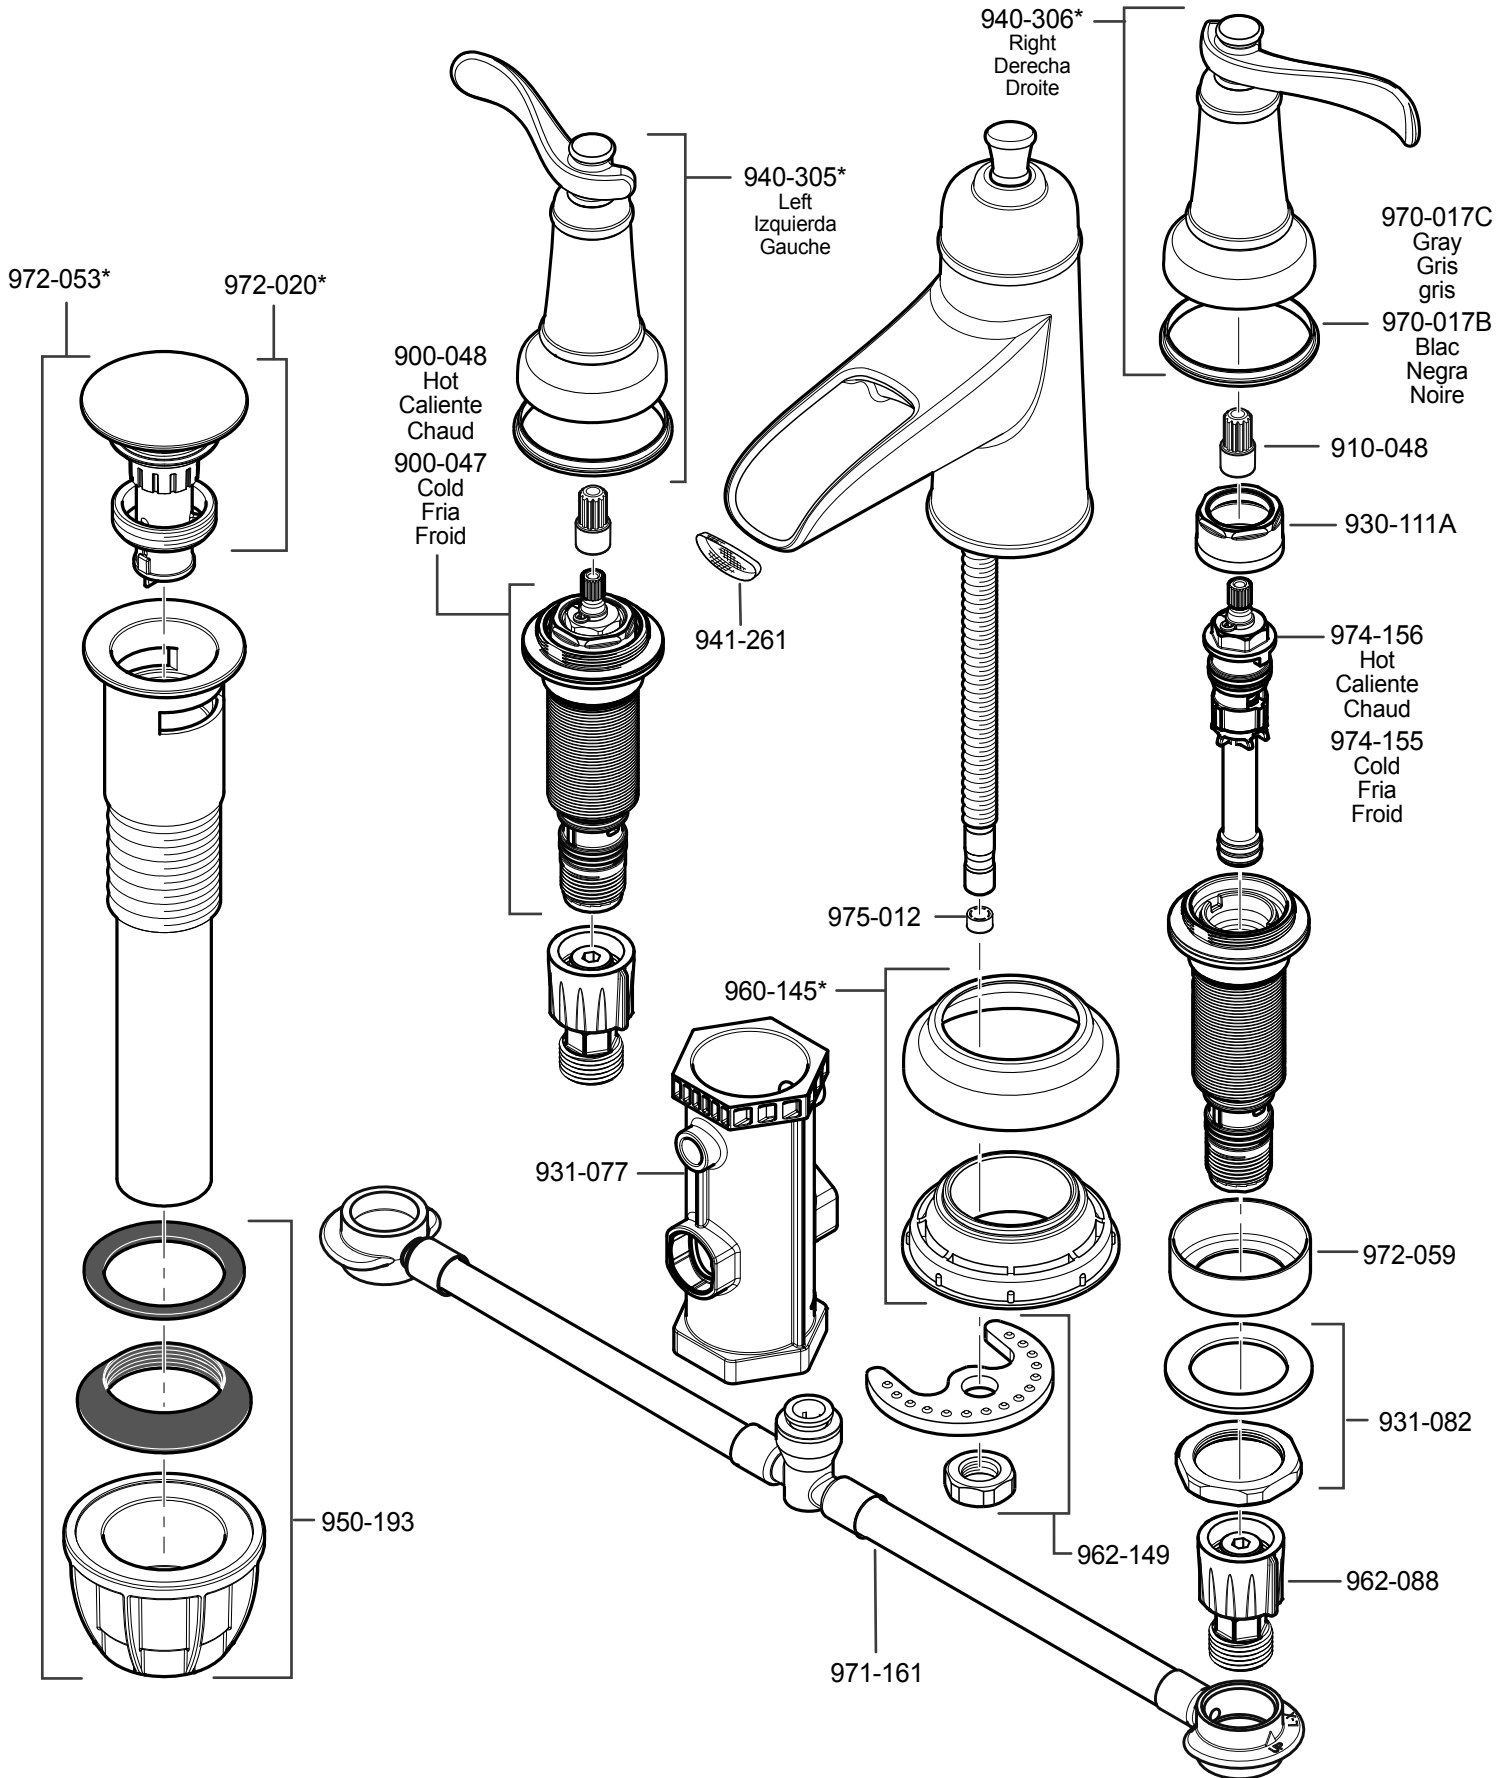

F-049-YW2 • Parts Explosion • Esquema de piezas • Vue éclatée des pièces

	English	Español	Français
*	Replace * with Finish Letter	Sustitue * con la letra de acabado	Remplace * avec la lettre de finition
J	PVD Brushed Nickel	PVD Niquel Cepillado	PVD Nickel Brosse