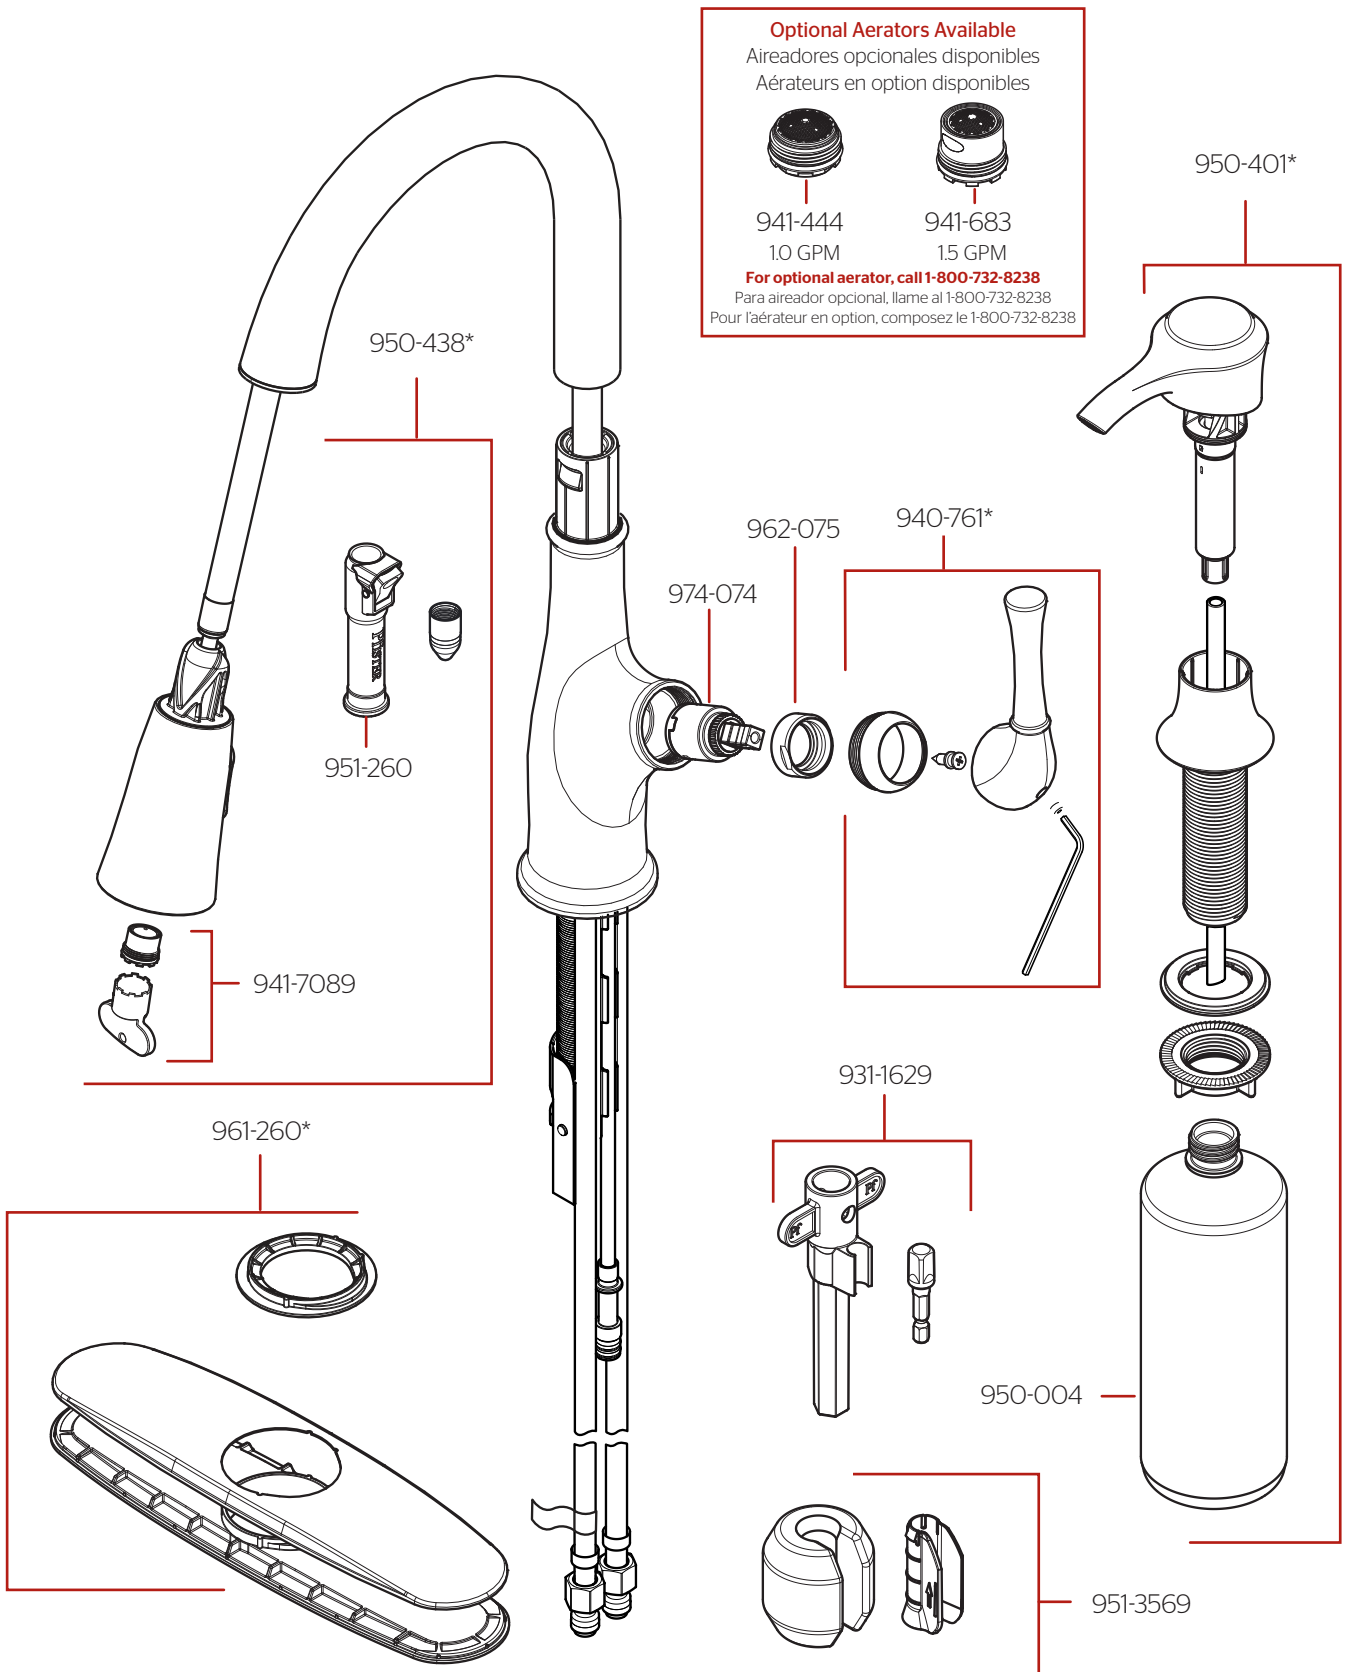

# F-529-7AW • Parts Explosion • Despiece de piezas • Vue éclatée des pièces

	English	Español	Français
*	Replace * with Finish Letter	Sustitue * con la letra de acabado	Remplace * avec la lettre de finition
A	Polished Chrome	Cromo Pulido	Chrome Poli
B	Matte Black	Negra Mate	Noir Mat
BG	Brushed Gold	Oro Cepillado	Or Balayé
GS	Stainless Steel with Spot Defense	Acero Inoxidable con Spot Defense	Acier Inoxydable avec Spot Defense
Y	Tuscan Bronze	Bronce Toscano	Bronze Le Toscan