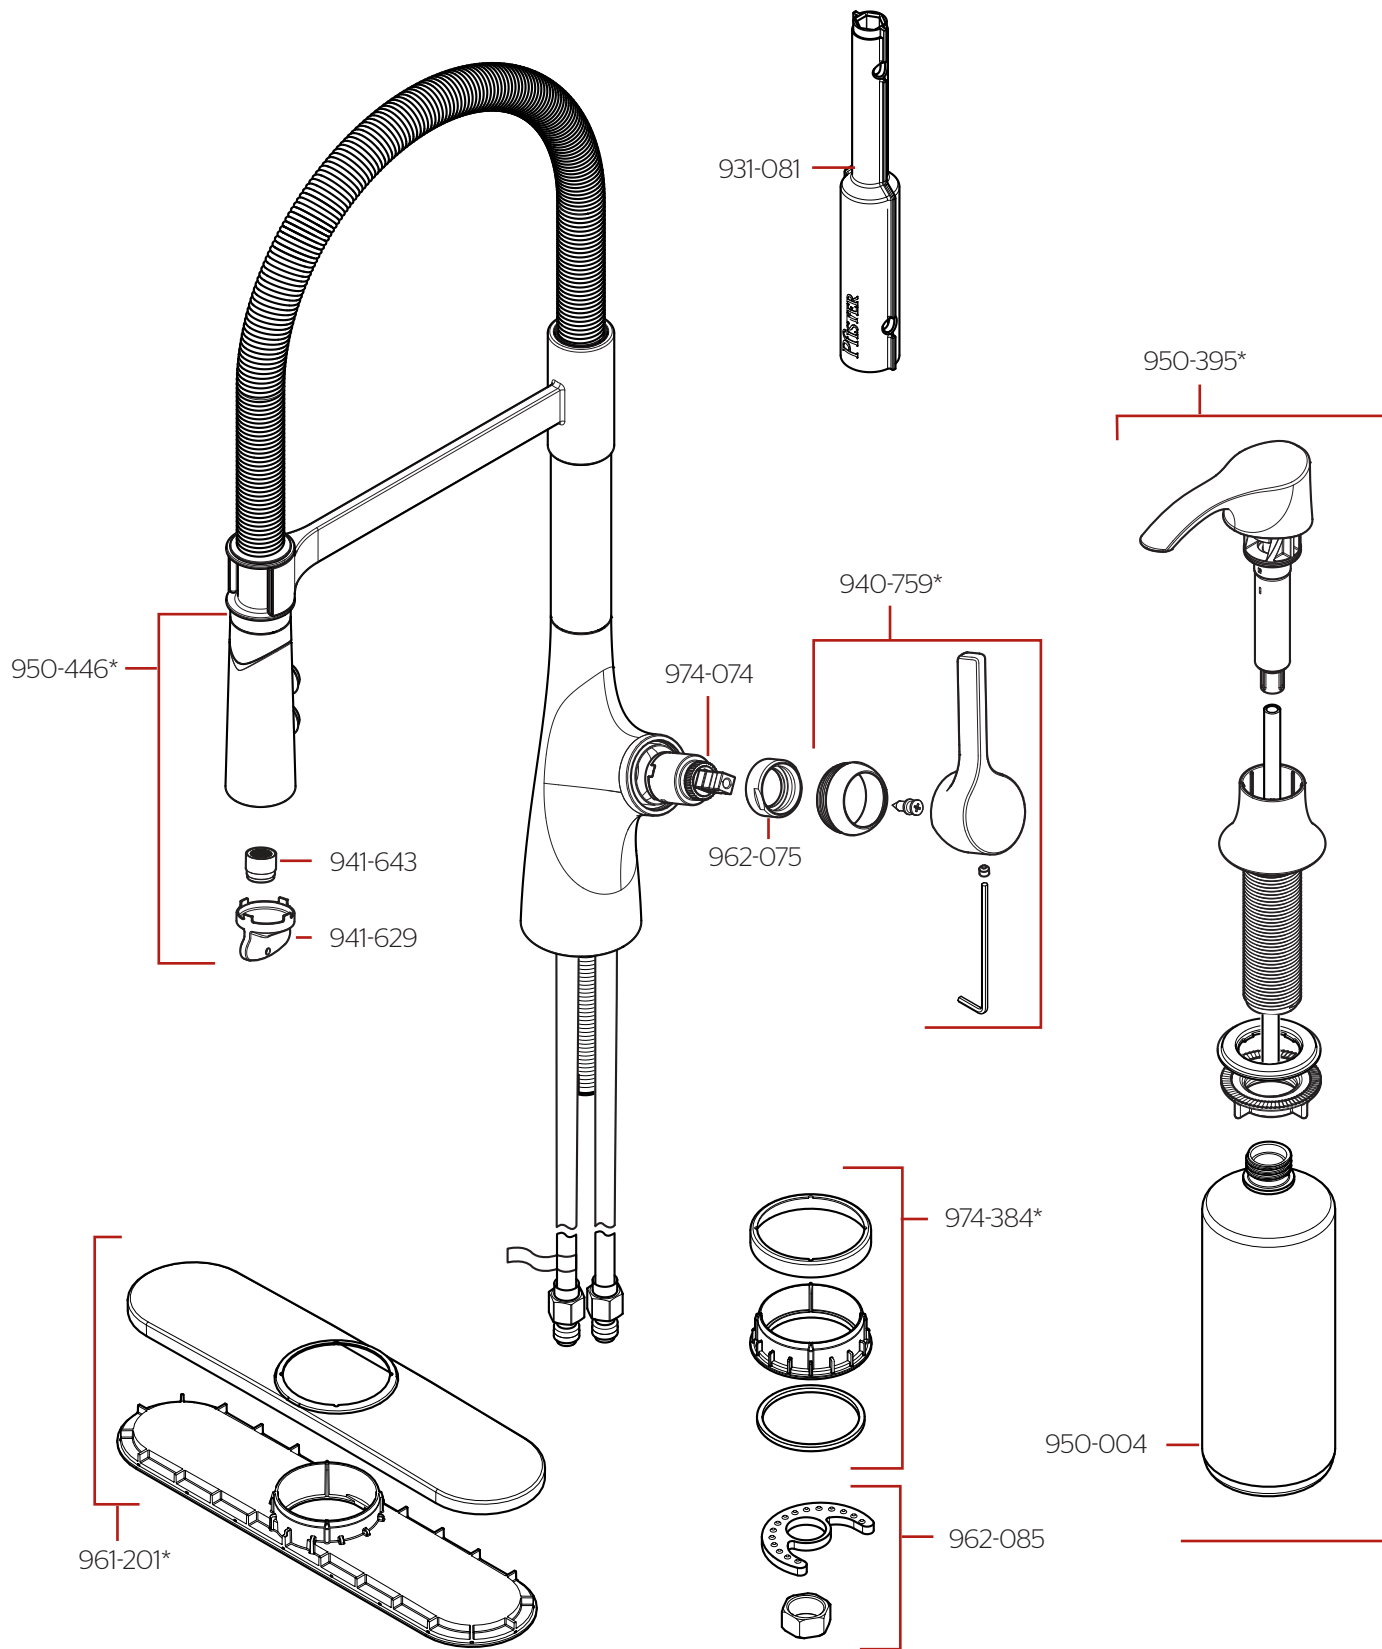

F-529-7CLOC • Parts Explosion • Hoja de Piezas • Vue Éclatée des Pièces

	English	Español	Français
*	Replace * with Finish Letter	Sustitue * con la letra de acabado	Remplace * avec la lettre de finition
A	Polished Chrome	Cromo Pulido	Chrome Poli
BG	Brushed Gold	Oro Cepillado	Or Brossé
GS	Stainless Steel with Spot Defense	Acero Inoxidable con Spot Defense	Acier Inoxydable avec Spot Defense
SDB	Matte Black with Spot Defense	Negro Mate con Spot Defense	Noir Mat avec Spot Defense