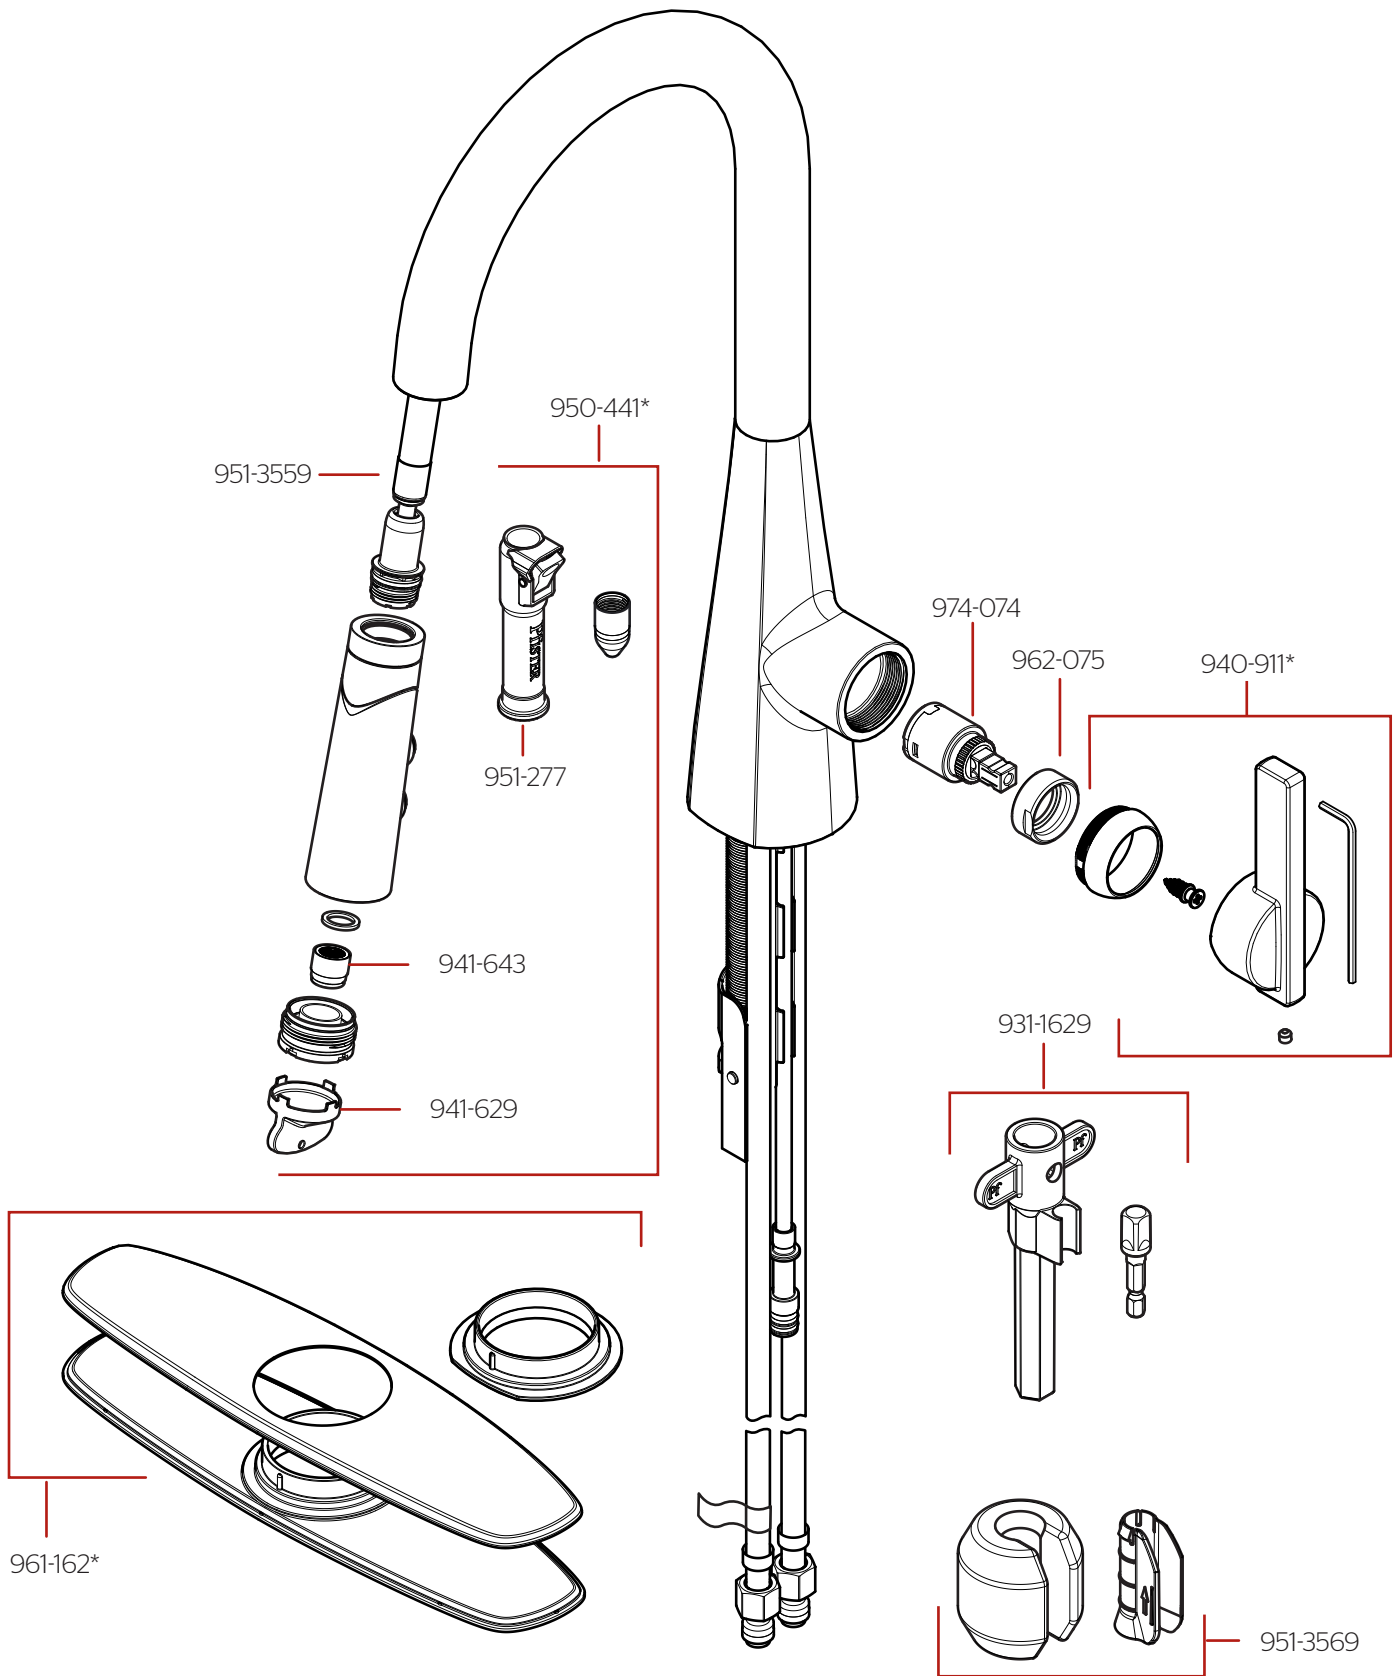

**F-529-7EP • Parts Explosion • Hoja de Piezas • Vue Éclatée des Pièces**

	English	Español	Français
*	Replace * with Finish Letter	Sustitue * con la letra de acabado	Remplace * avec la lettre de finition
A	Polished Chrome	Cromo Pulido	Chrome Poli
GS	Stainless Steel with Spot Defense	Acero Inoxidable con Spot Defense	Acier Inoxydable avec Spot Defense
SDB	Matte Black with Spot Defense	Negra Mate con Spot Defense	Noir Mat avec Spot Defense