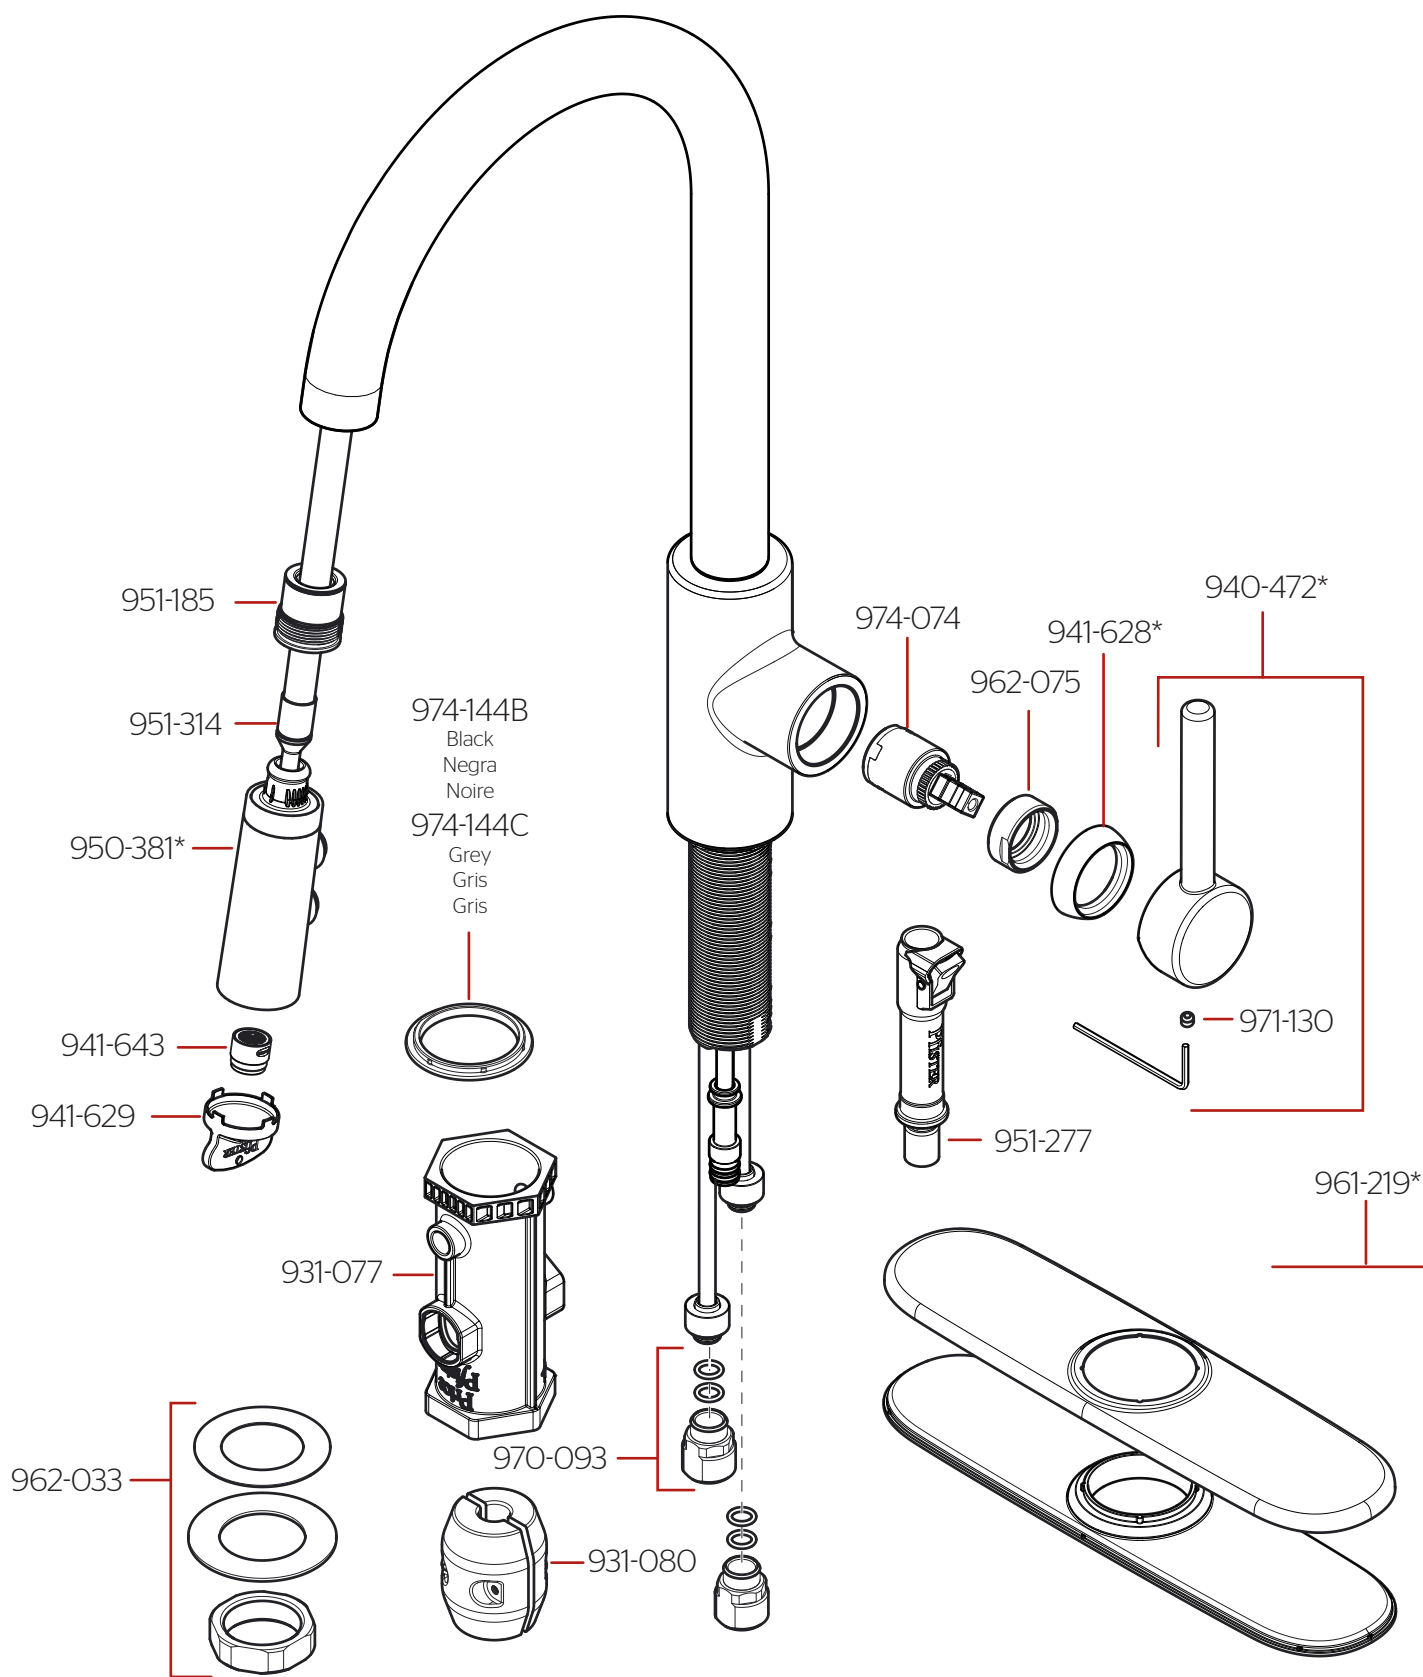

F-529-7FT • Parts Explosion • Despiece de Piezas • Vue Éclatée des Pièces

	English	Español	Français
*	Replace * with Finish Letter	Sustitue * con la letra de acabado	Remplace * avec la lettre de finition
A	Polished Chrome	Cromo Pulido	Chrome Poli
B	Matte Black	Negra Mate	Noir Mat
S	Stainless Steel	Acero Inoxidable	Acier Inoxydable