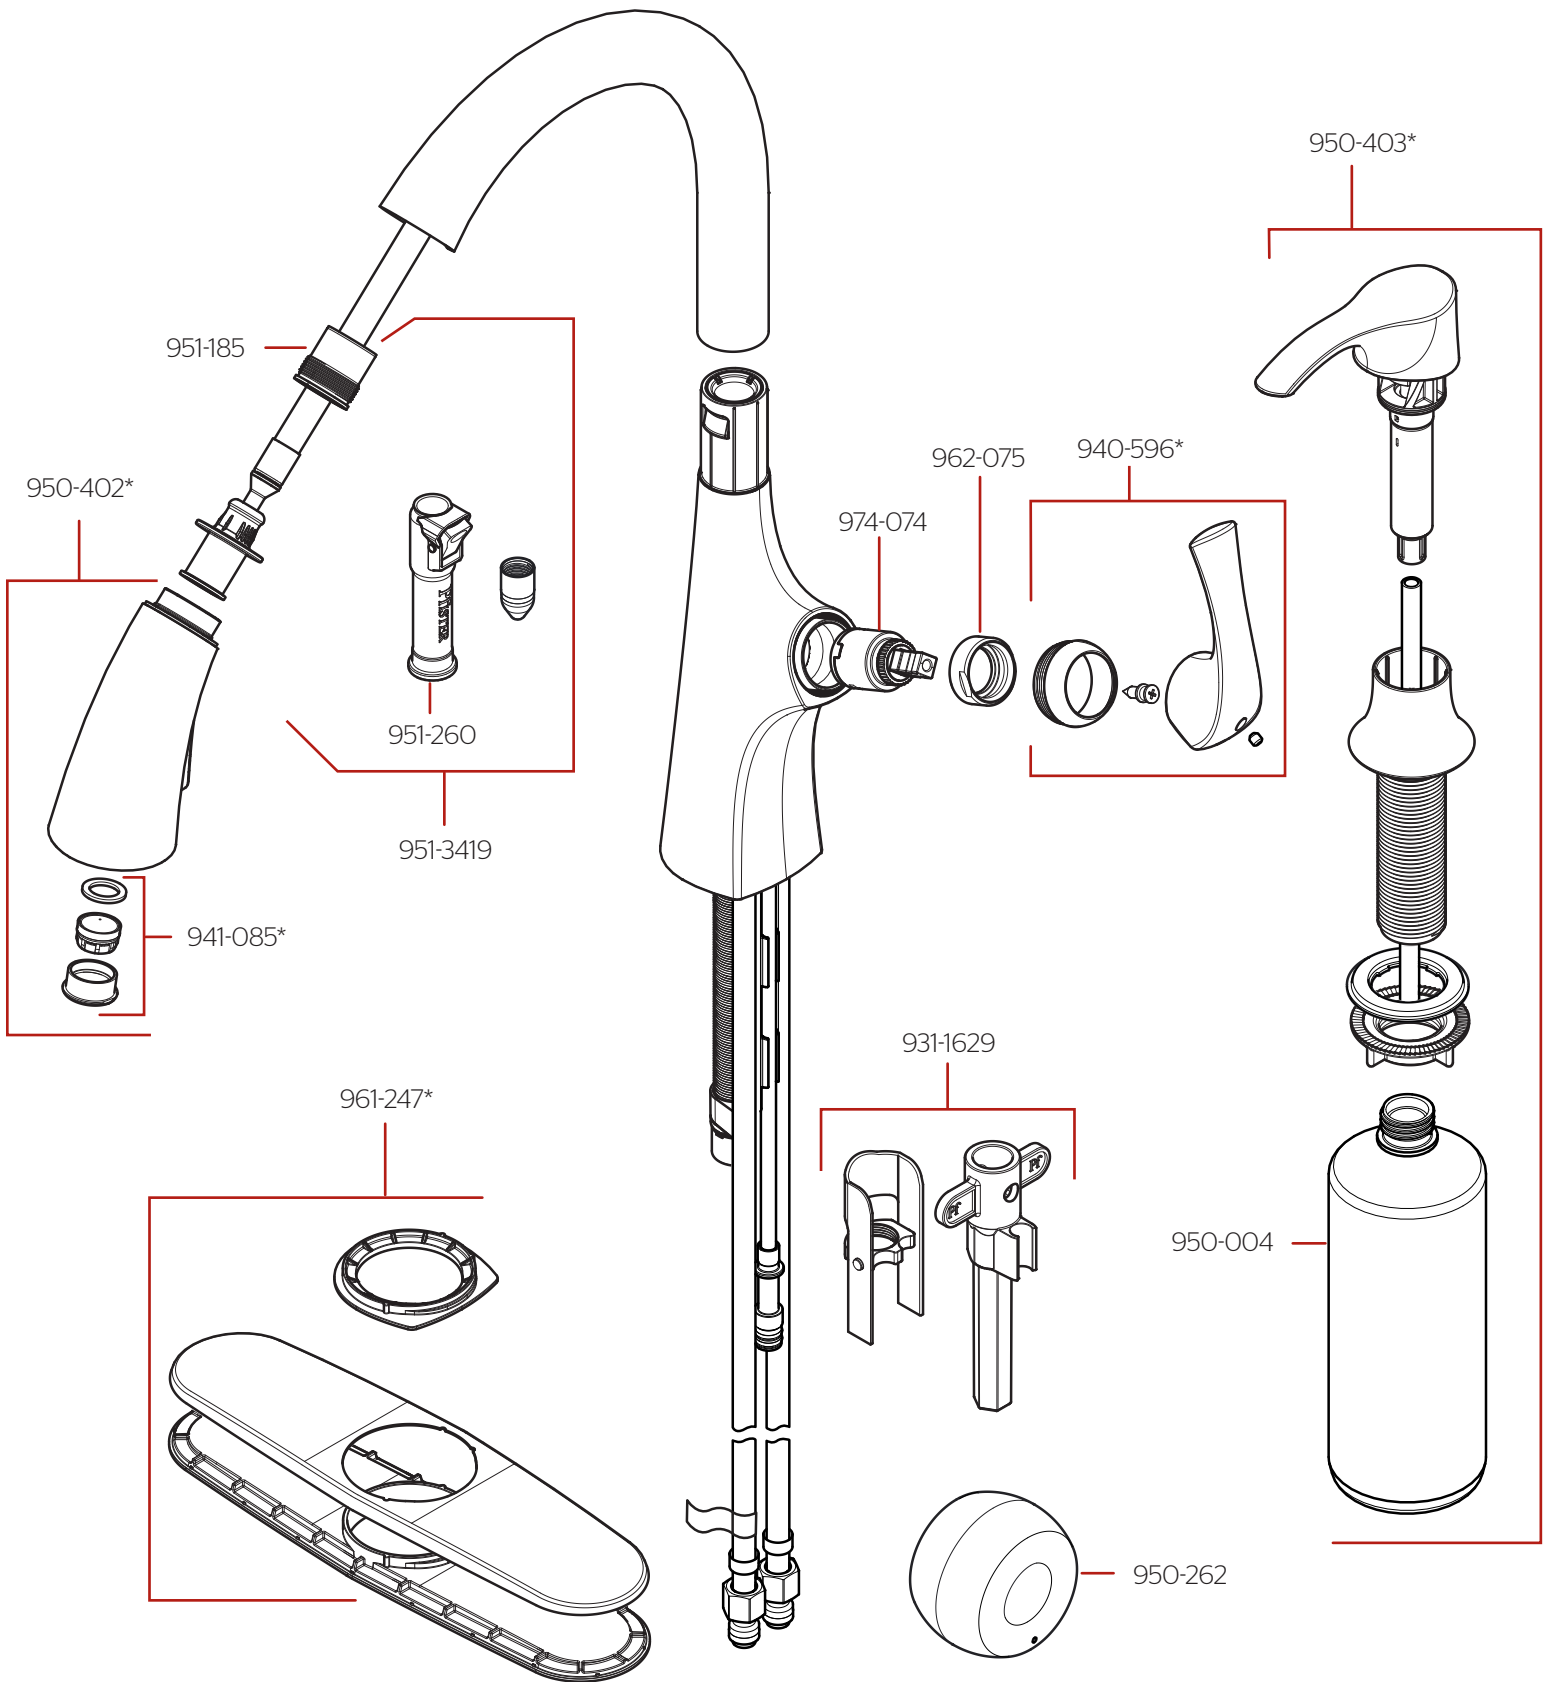

F529-7LR • Parts Explosion • Despiece de Piezas • Vue Éclatée des Pièces

| | English | Español | Français |
|----|-----------------------------------|------------------------------------|---------------------------------------|
| * | Replace * with Finish Letter | Sustitue * con la letra de acabado | Remplace * avec la lettre de finition |
| B | Matte Black | Negra Mate | Noir Mat |
| GS | Stainless Steel with Spot Defense | Acero Inoxidable con Spot Defense | Acier Inoxydable avec Spot Defense |