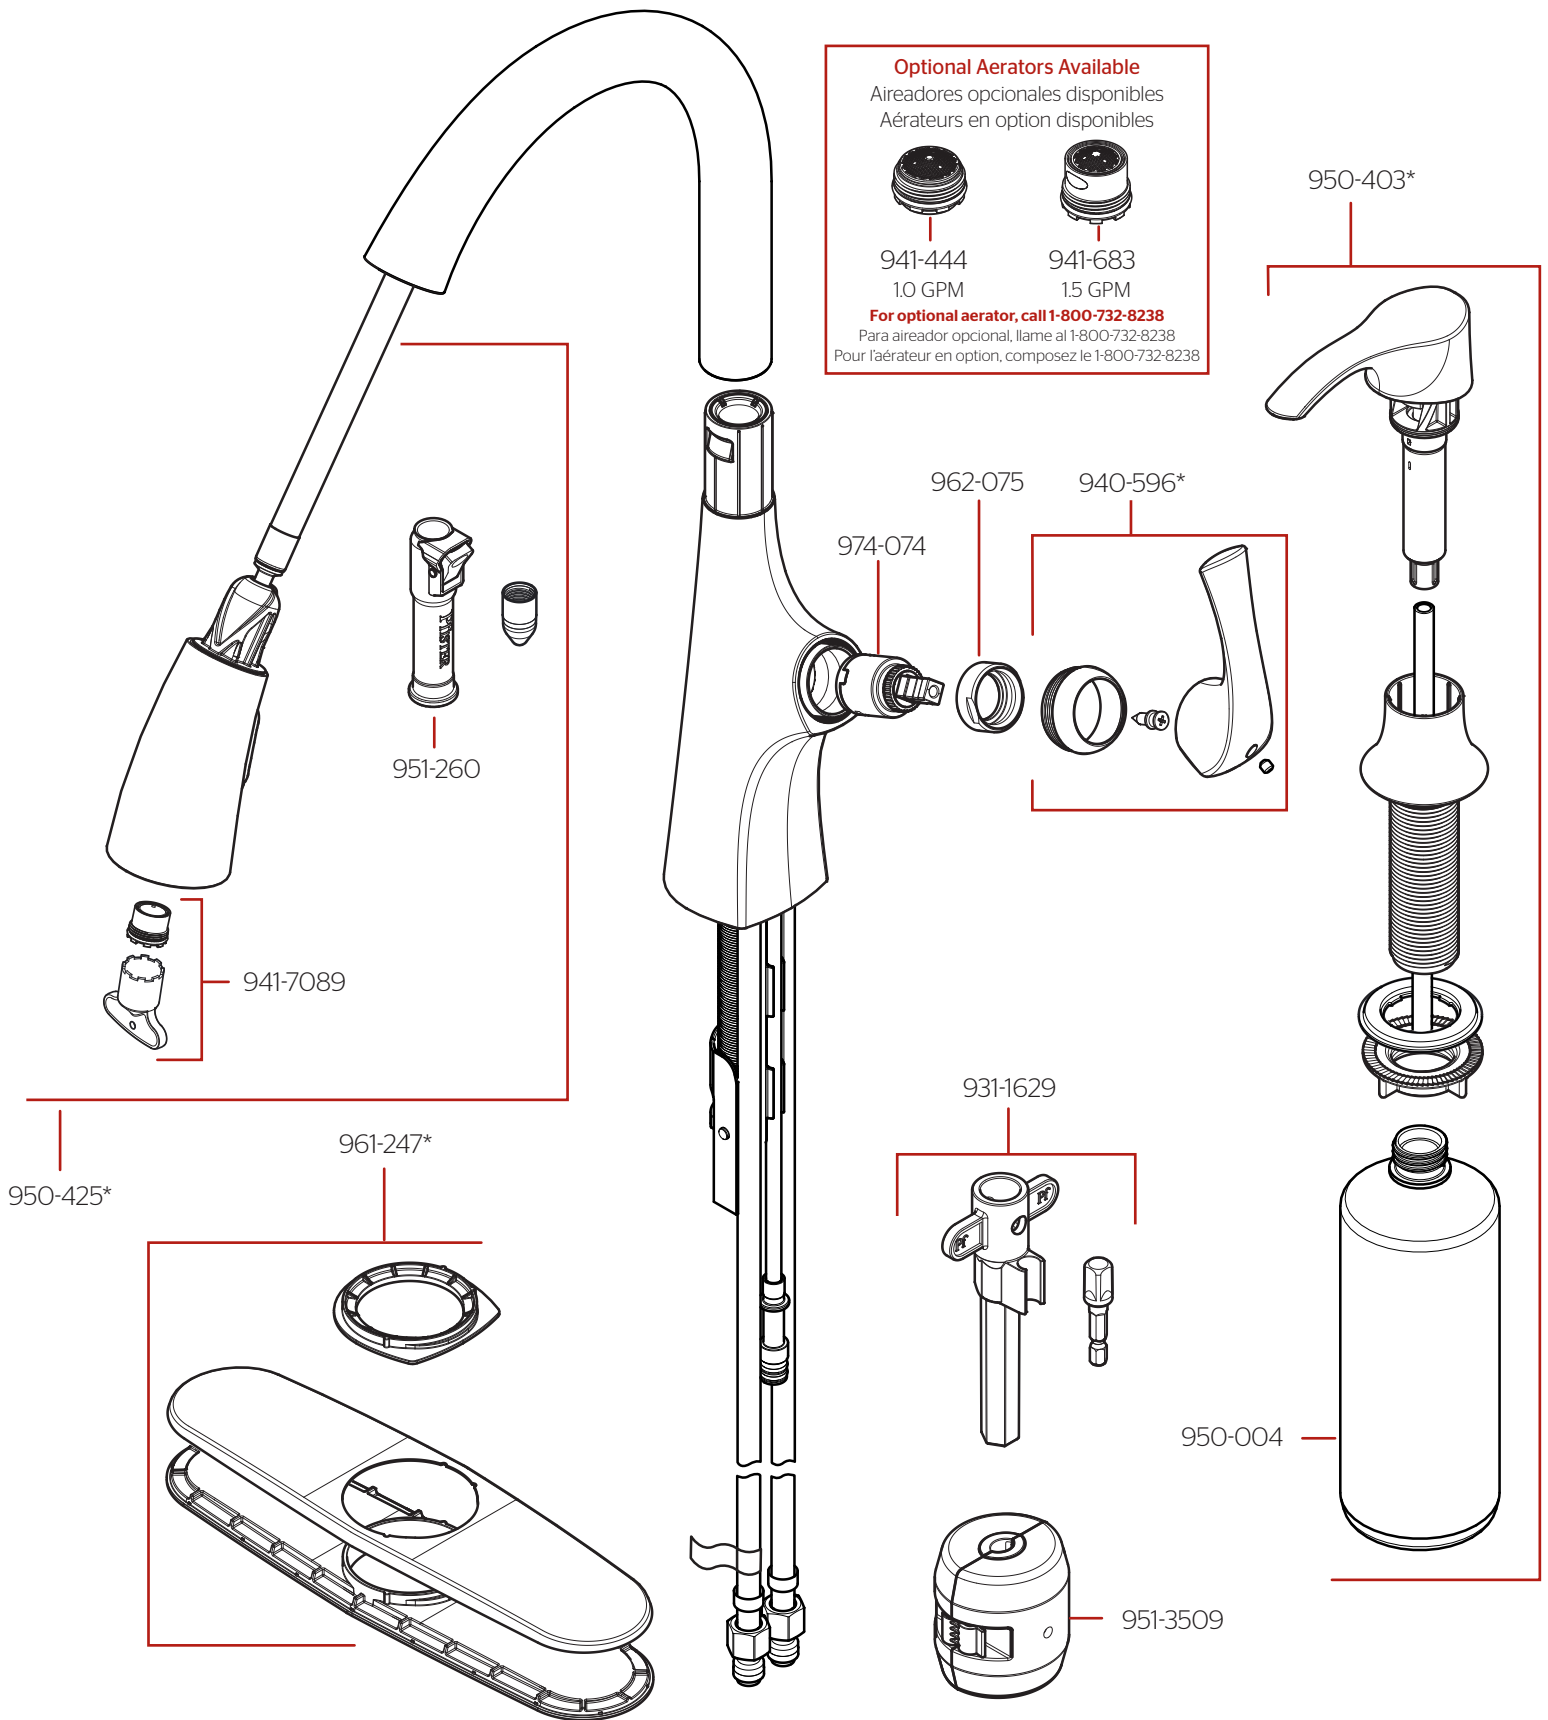

# F-529-7LRR • Parts Explosion • Despiece de Piezas • Vue Éclatée des Pièces

	English	Español	Français
*	Replace * with Finish Letter	Sustitue * con la letra de acabado	Remplace * avec la lettre de finition
A	Polished Chrome	Cromo Pulido	Chrome Poli
B	Matte Black	Negra Mate	Noir Mat
BG	Brushed Gold	Oro Cepillado	Or Balayé
GS	Stainless Steel with Spot Defense	Acero Inoxidable con Spot Defense	Acier Inoxydable avec Spot Defense