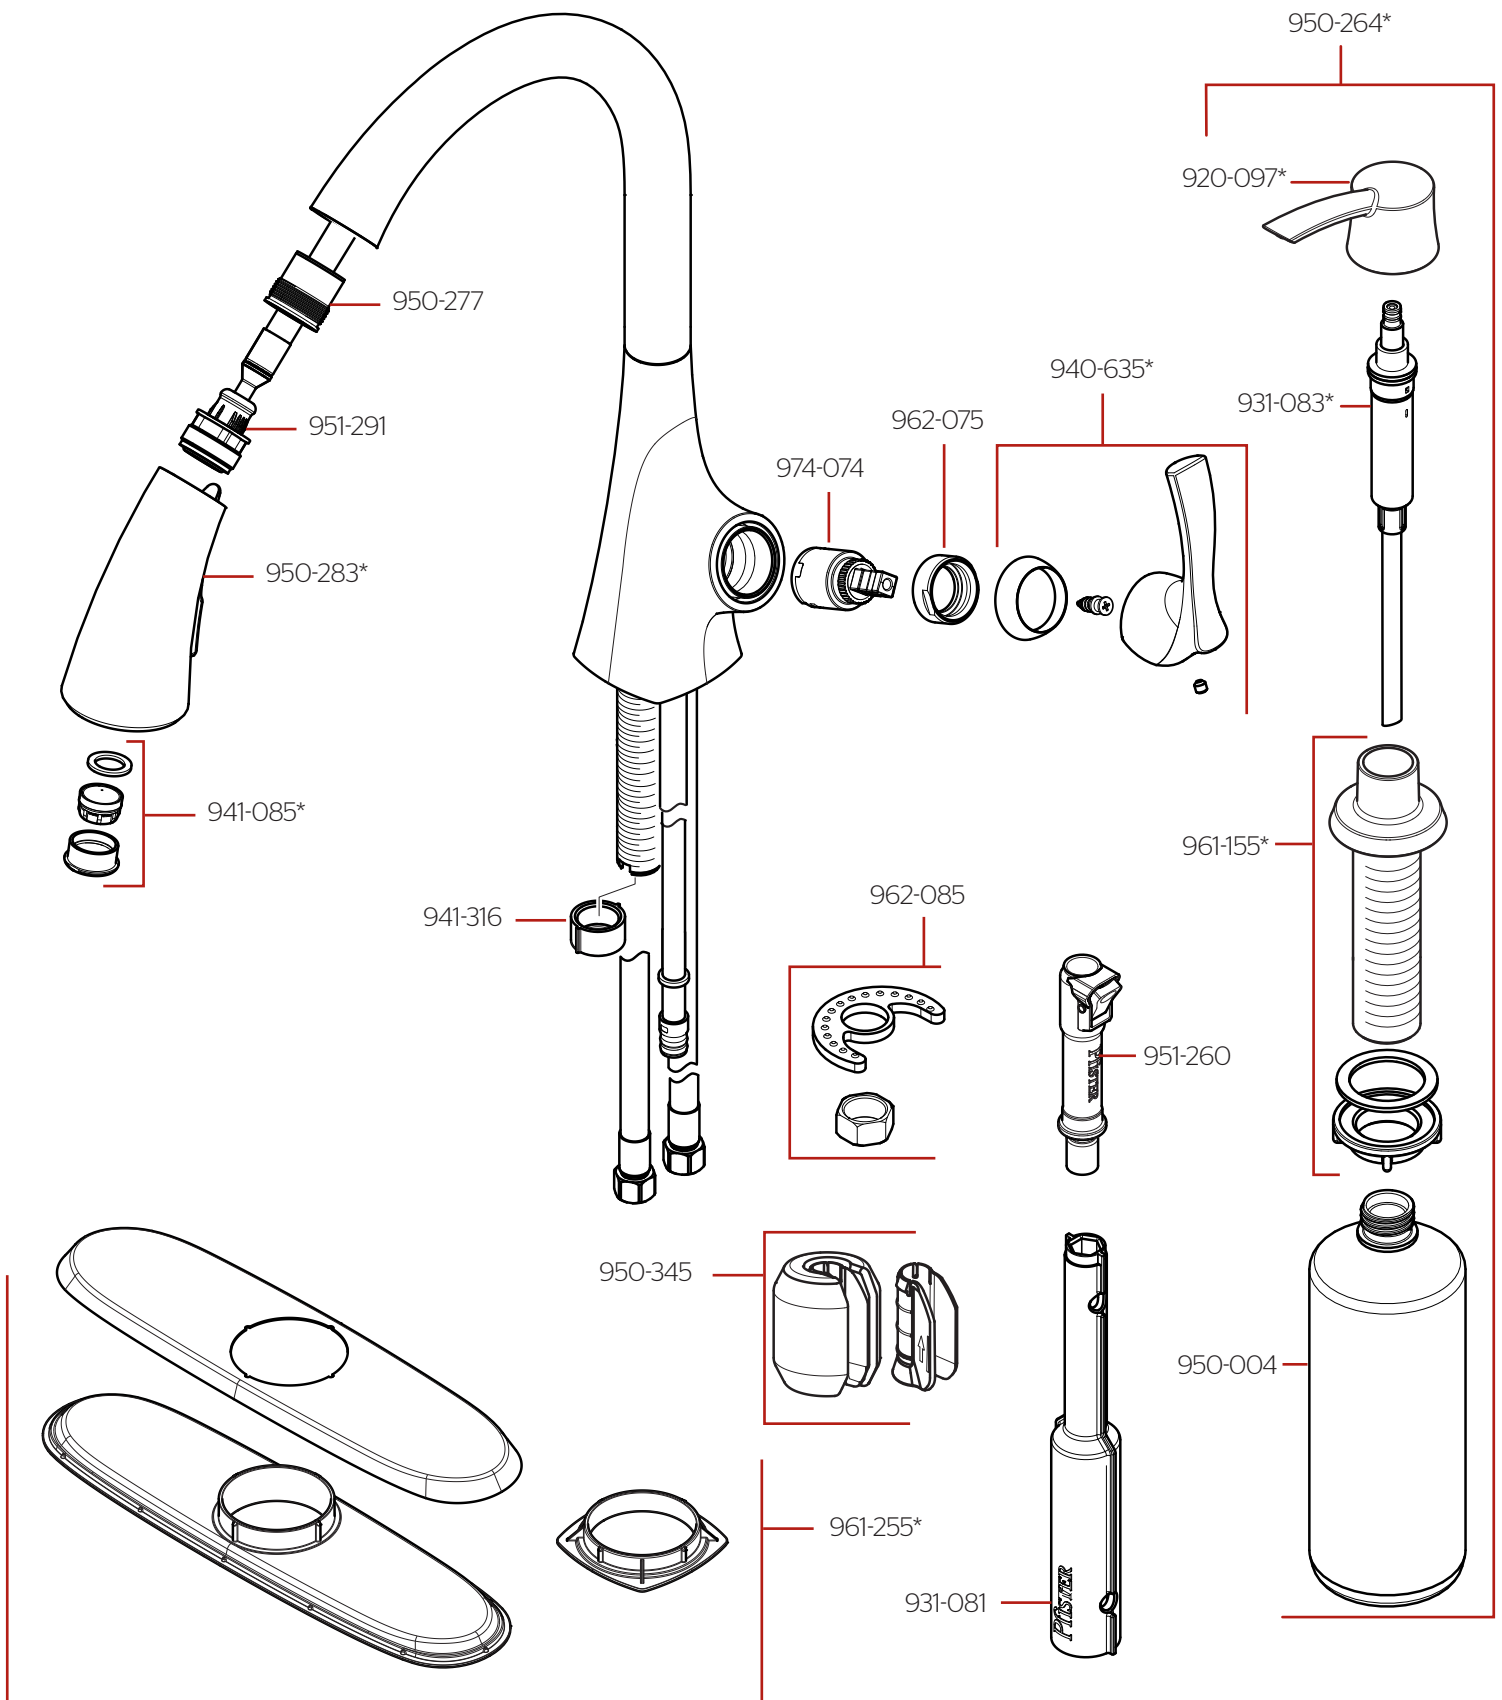

# F529-7MC • Parts Explosion • Despiece de Piezas • Vue Éclatée des Pièces

	English	Español	Français
*	Replace * with Finish Letter	Sustitue * con la letra de acabado	Remplace * avec la lettre de finition
A	Polished Chrome	Cromo Pulido	Chrome Poli
S	Stainless Steel	Acero Inoxidable	Acier Inoxydable