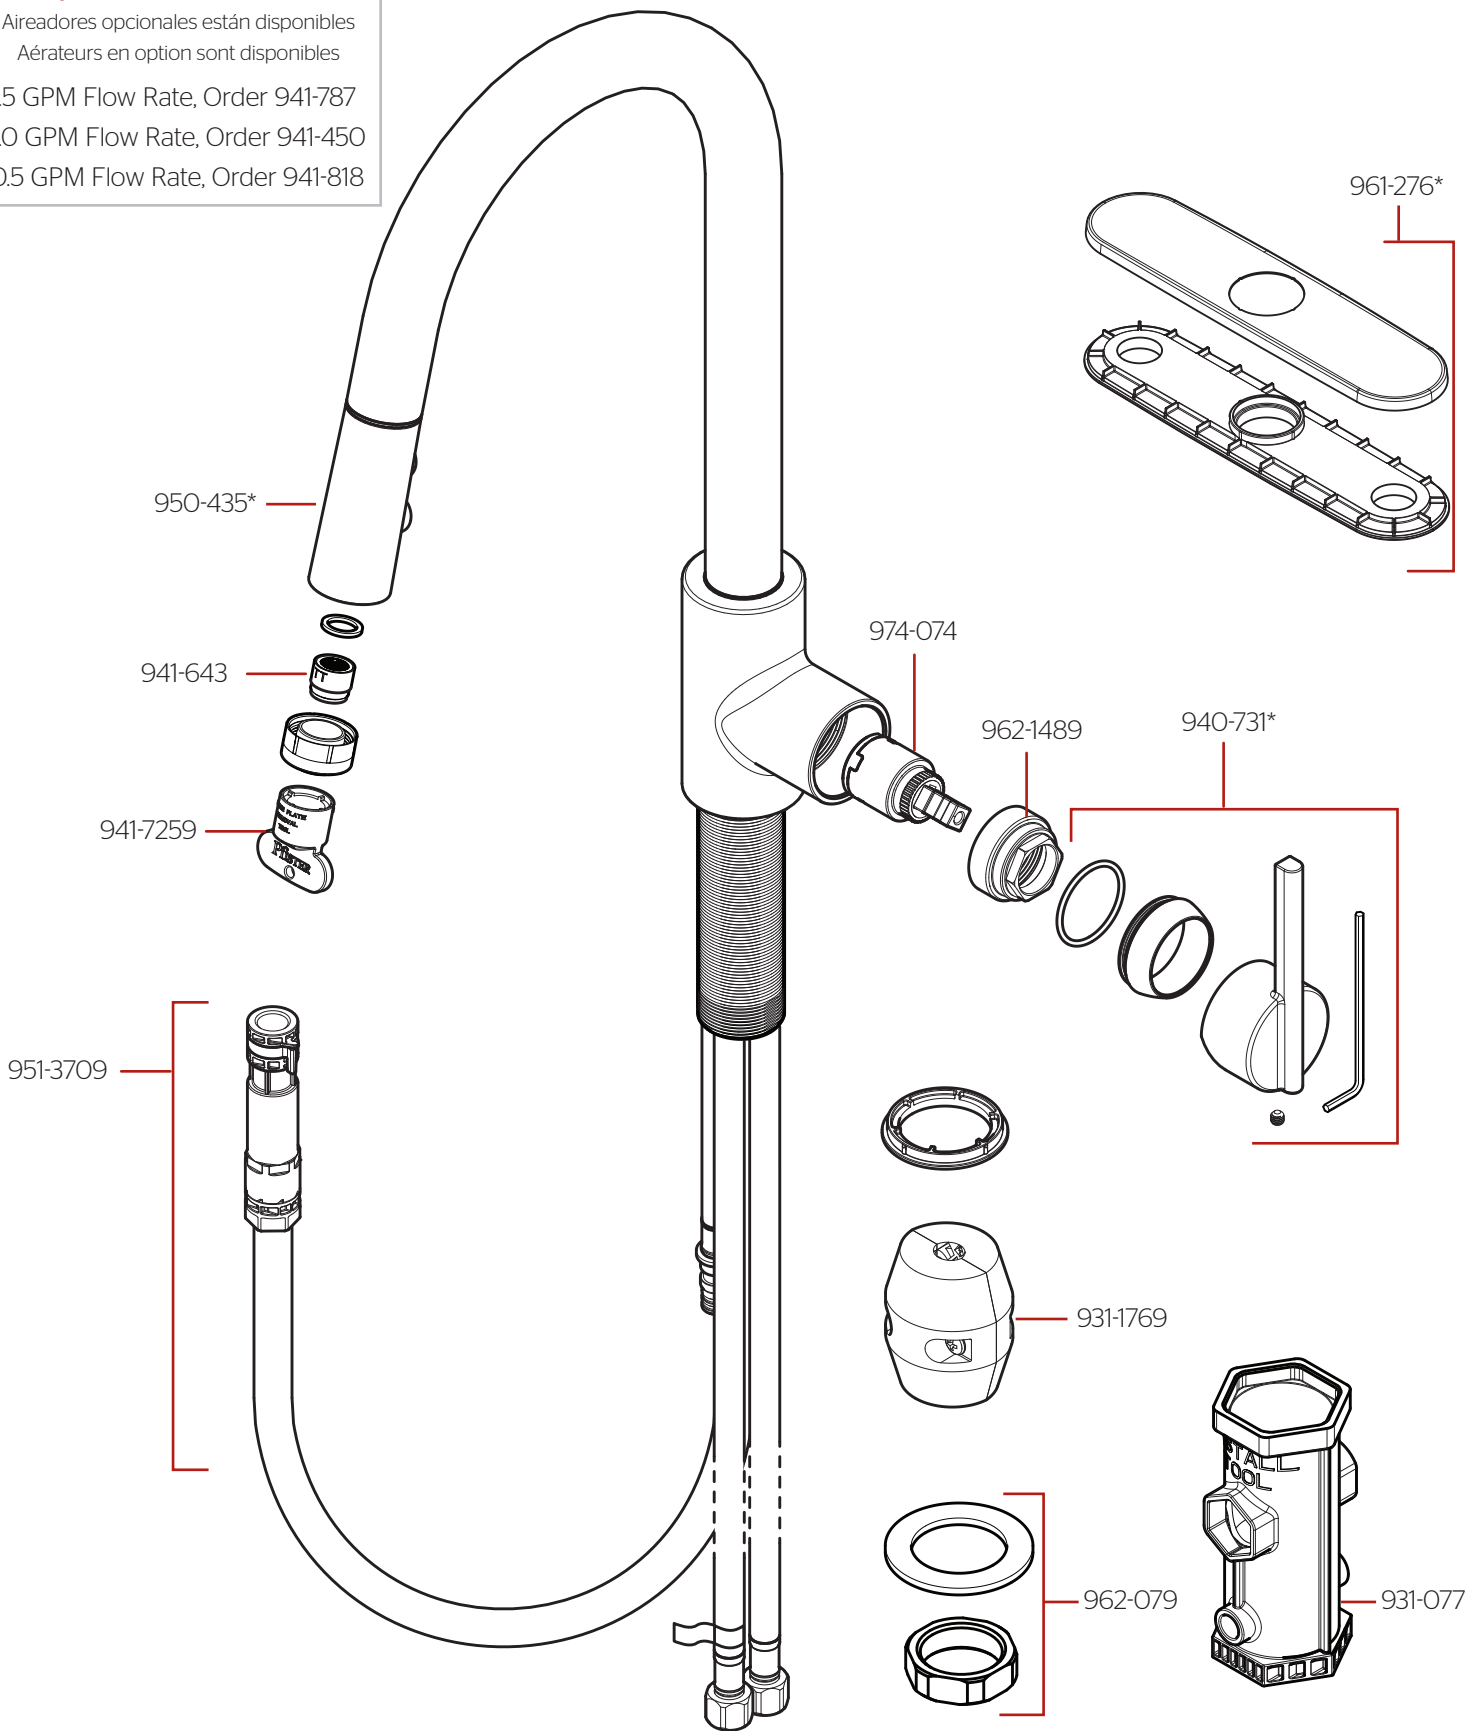

F-529-7MOD • Parts Explosion • Hoja de Piezas • Vue Éclatée des Pièces

Optional Aerators Available

Aireadores opcionales están disponibles
 Aérateurs en option sont disponibles

1.5 GPM Flow Rate, Order 941-787

1.0 GPM Flow Rate, Order 941-450

0.5 GPM Flow Rate, Order 941-818

	English	Español	Français
*	Replace * with Finish Letter	Sustitue * con la letra de acabado	Remplace * avec la lettre de finition
A	Polished Chrome	Cromo Pulido	Chrome Poli
B	Matte Black	Negra Mate	Noir Mat
S	PVD Stainless Steel	PVD Acero Inoxidable	PVD Acier Inoxydable