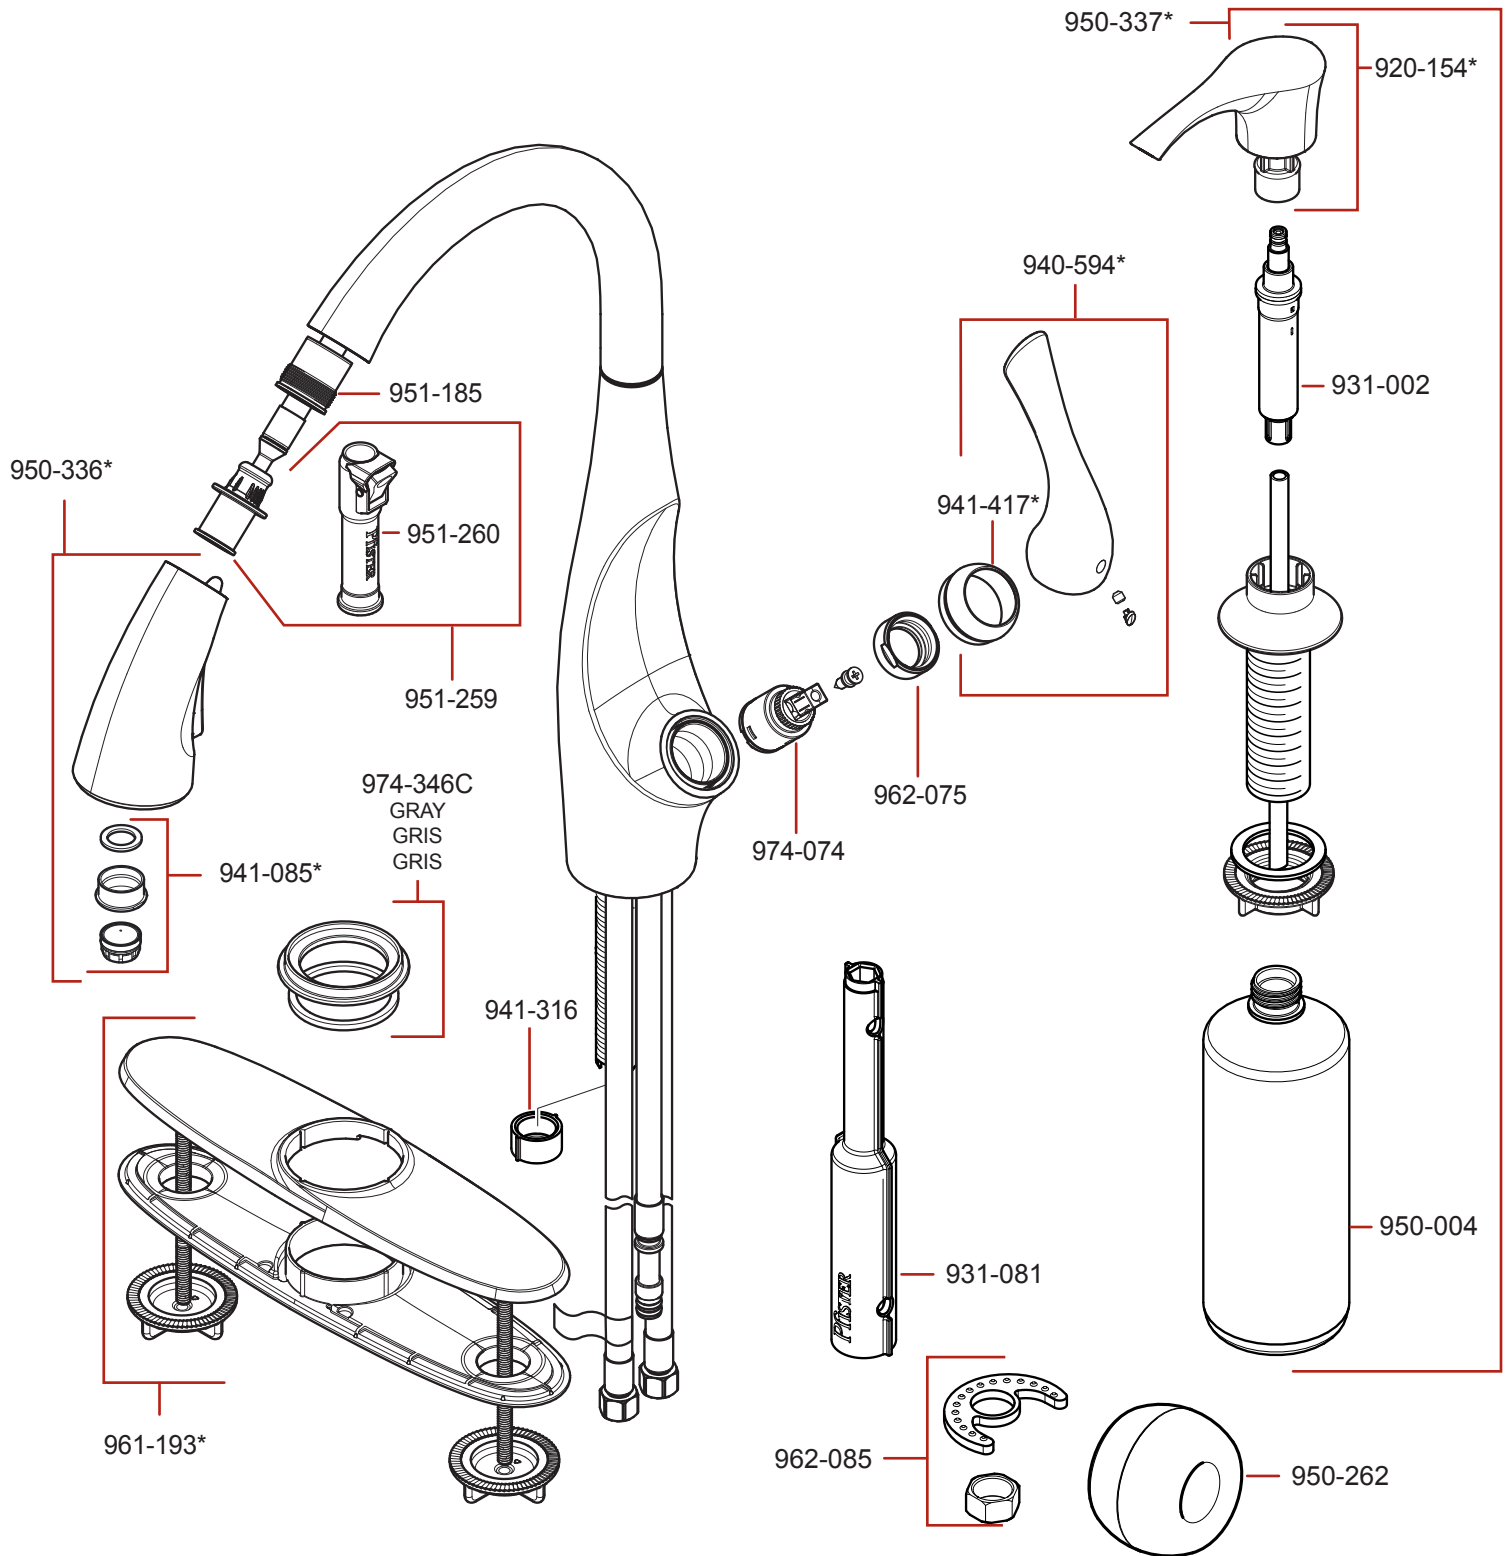

F529-7ND • Parts Explosion • Despiece de piezas • Vue éclatée des pièces

	English	Español	Français
*	Replace * with Finish Letter	Sustitue * con la letra de acabado	Remplace * avec la lettre de finition
A	Polished Chrome	Cromo Pulido	Chrome Poli
GS	Stainless Steel with Spot Defense	Acero Inoxidable con Spot Defense	Acier Inoxydable avec Spot Defense