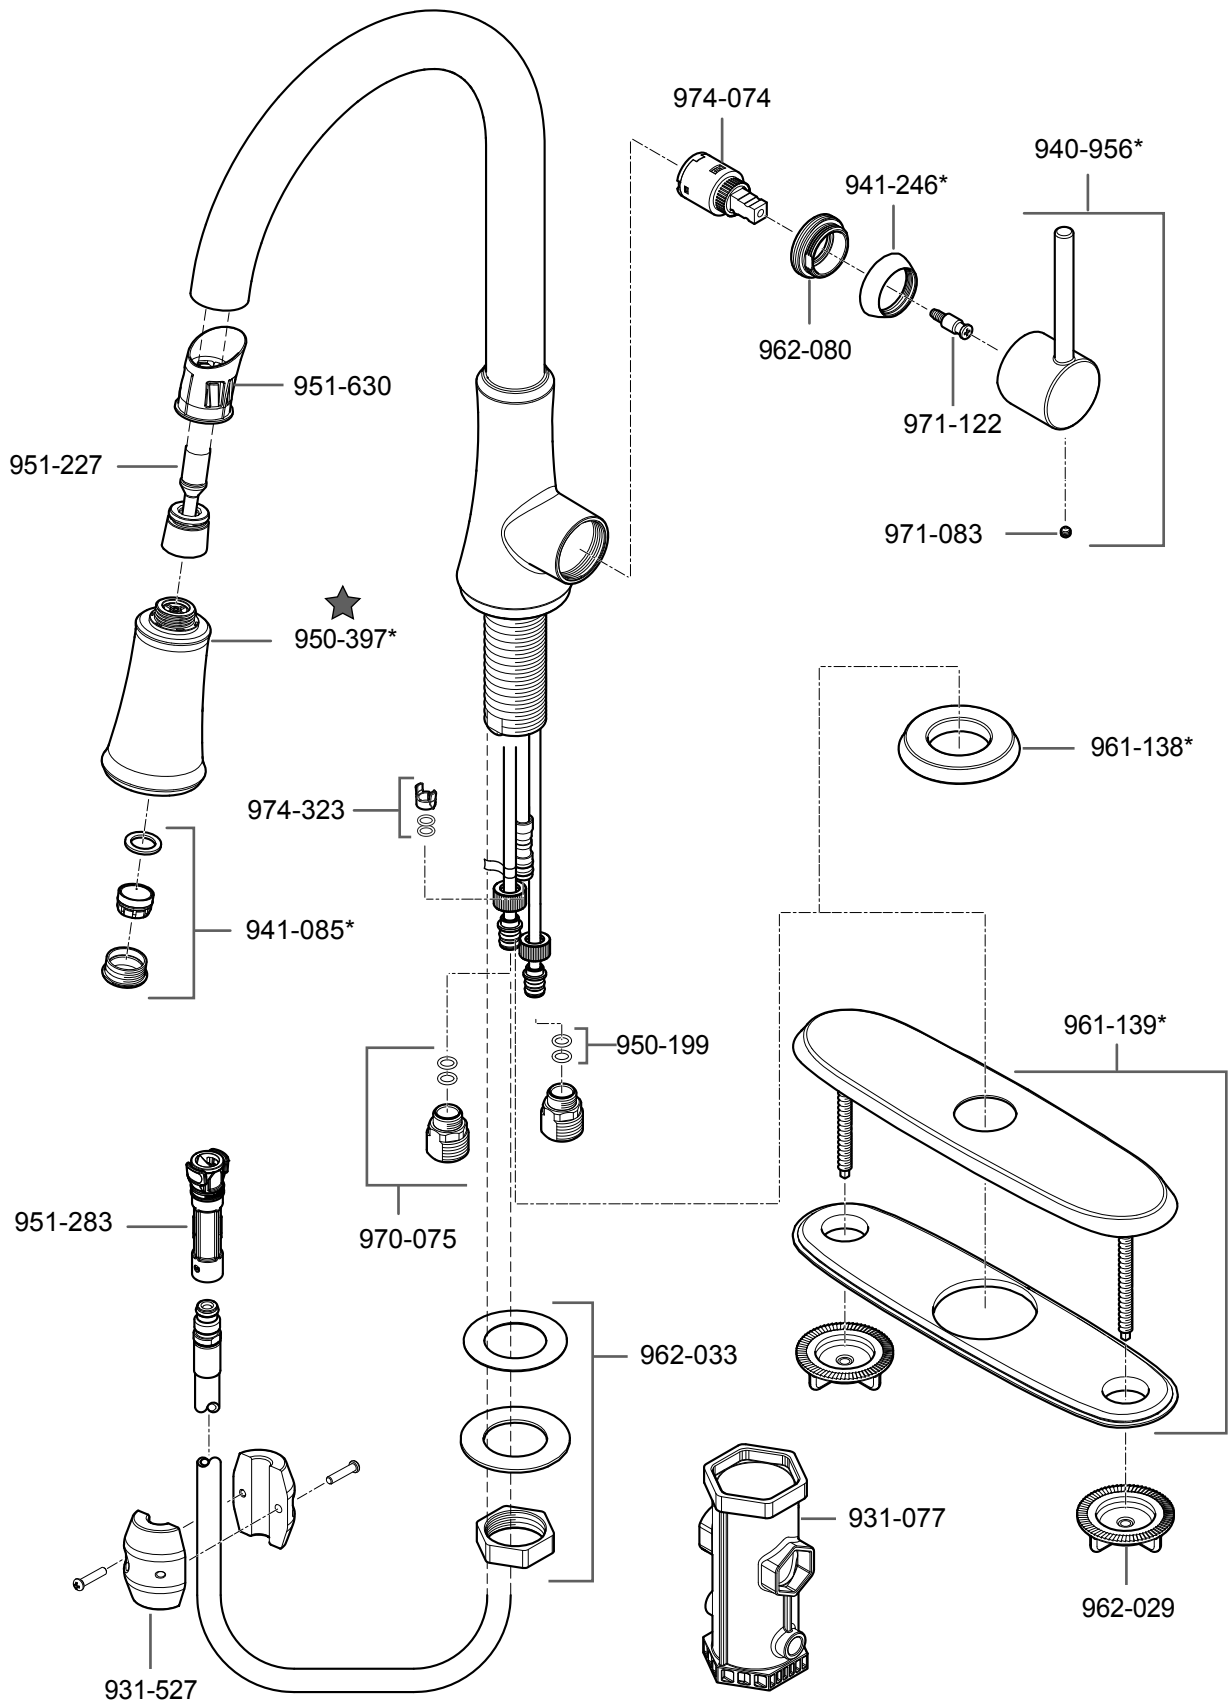

F529-7PF Parts Explosion • Despiece de piezas • Vue éclatée des pièces

	English	Español	Français
*	Replace * with Finish Letter	Sustitue * con la letra de acabado	Remplace * avec la lettre de finition
A	Polished Chrome	Cromo Pulido	Chrome Poli
S	Stainless Steel	Acero Inoxidable	Acier Inoxydable
Y	Tuscan Bronze	Bronce Toscano	Bronze Le Toscan

★ Contains ASME AA112.18.3-Certified check valves
 Contiene válvulas de chequeo certificadas por ASME A112.18.3
 Contient des valves contrôle certifiées par ASME A112.18.3