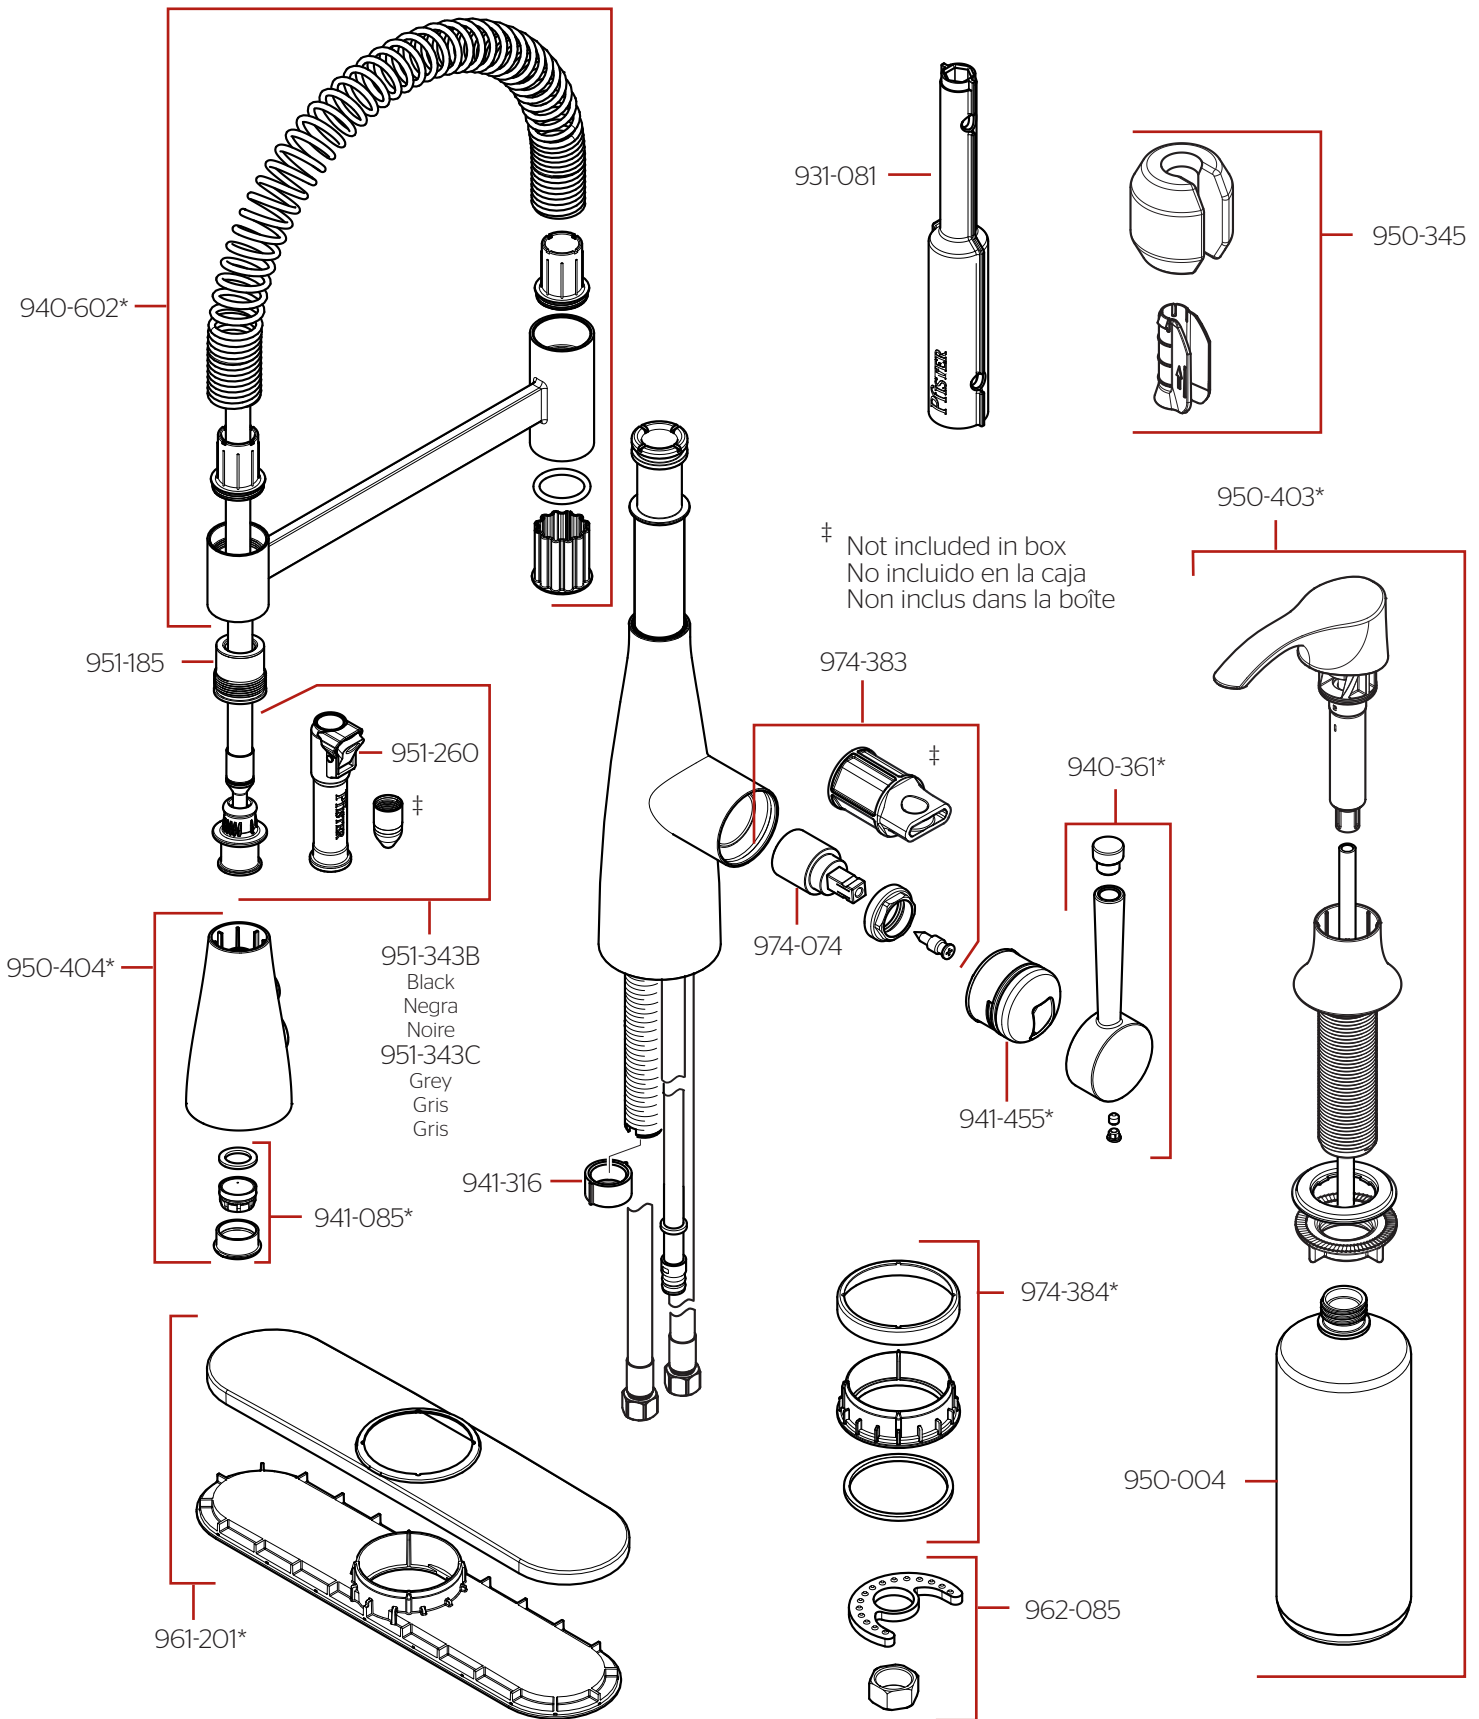

F529-7RYC • Parts Explosion • Despiece de Piezas • Vue Éclatée des Pièces

	English	Español	Français
*	Replace * with Finish Letter	Sustitue * con la letra de acabado	Remplace * avec la lettre de finition
A	Polished Chrome	Cromo Pulido	Chrome Poli
B	Matte Black	Negra Mate	Noir Mat
GS	Stainless Steel with Spot Defense	Acero Inoxidable con Spot Defense	Acier Inoxydable avec Spot Defense