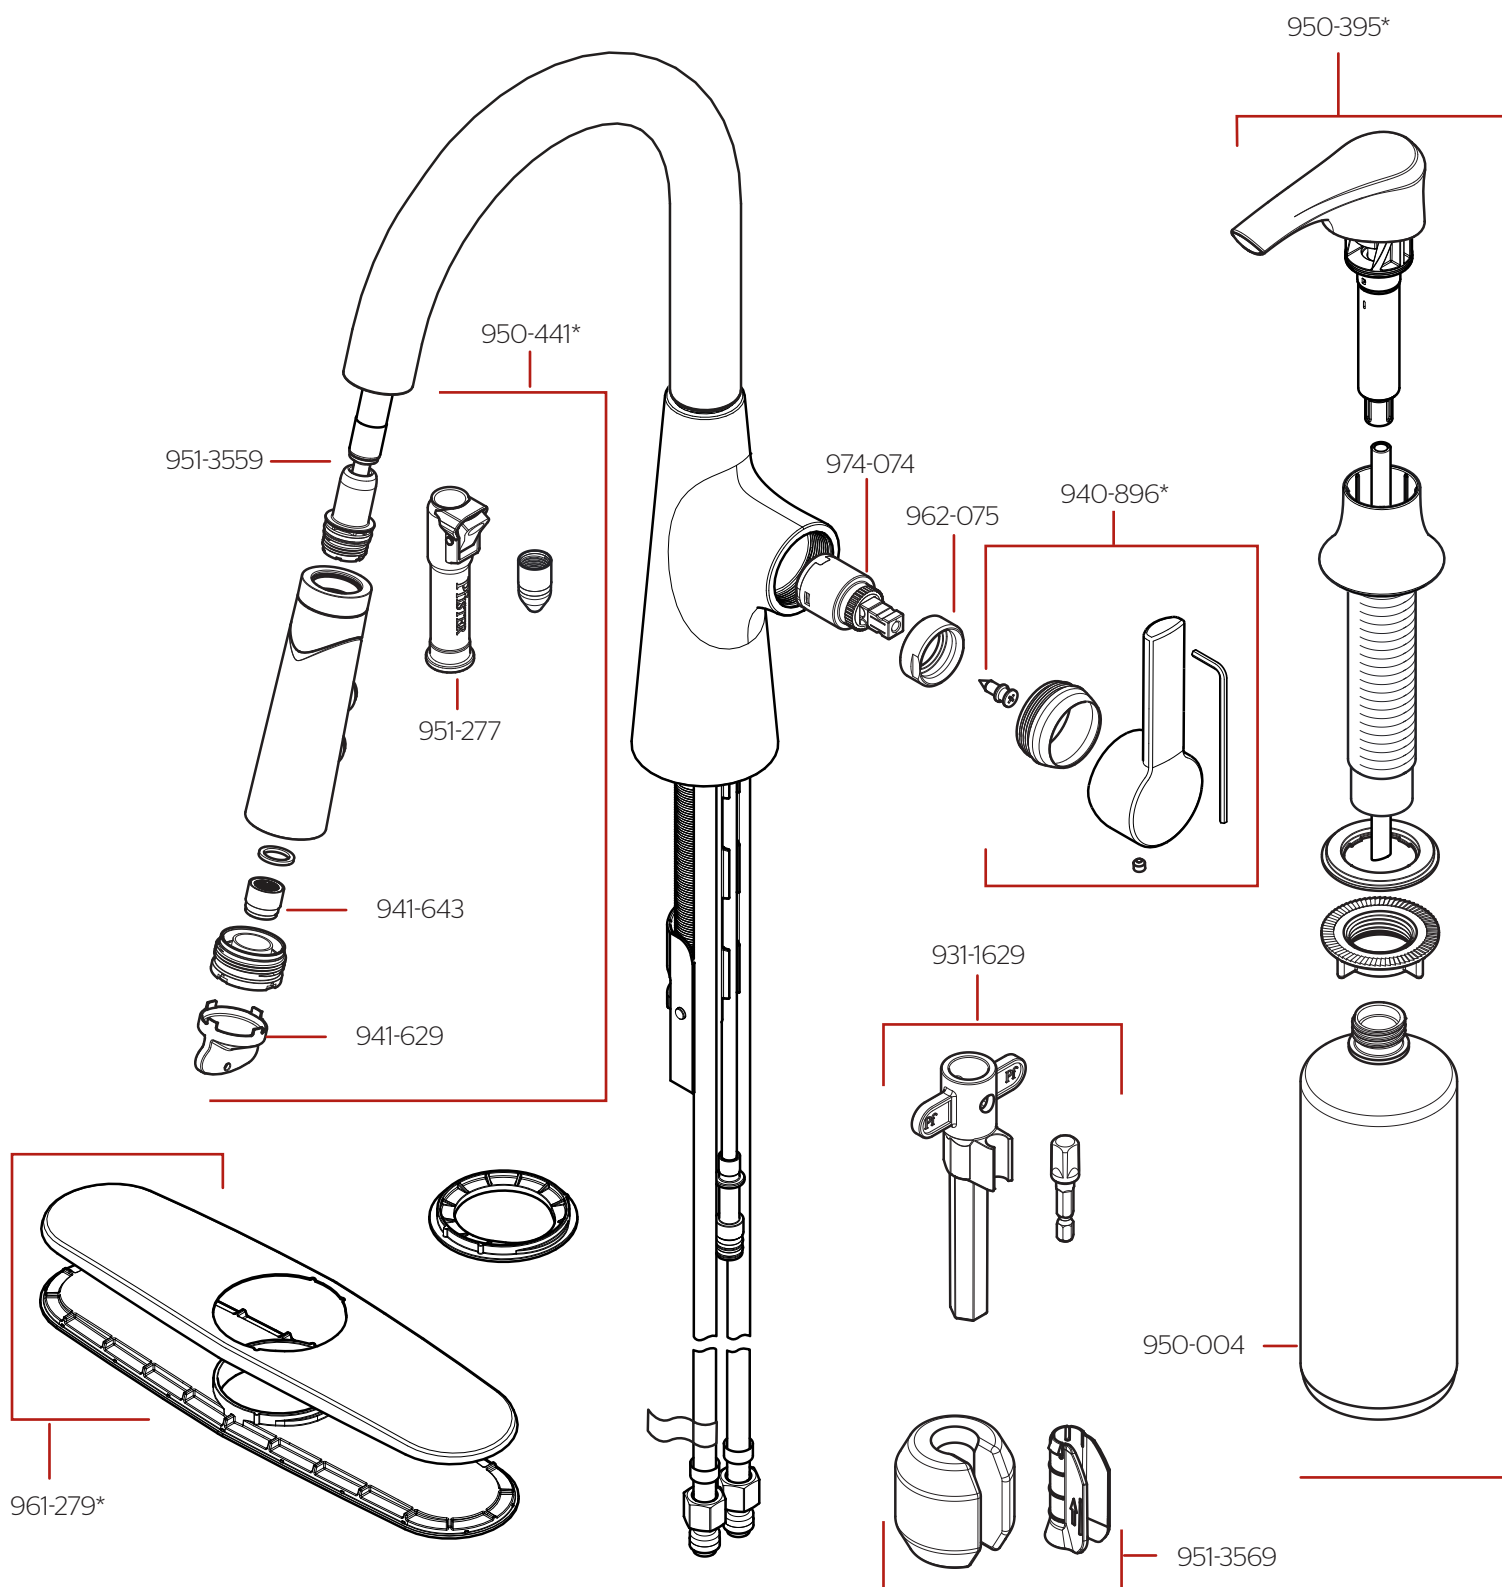

F-529-7TSO • Parts Explosion • Hoja de Piezas • Vue Éclatée des Pièces

	English	Español	Français
*	Replace * with Finish Letter	Sustitue * con la letra de acabado	Remplace * avec la lettre de finition
A	Polished Chrome	Cromo Pulido	Chrome Poli
BG	Brushed Gold	Oro Cepillado	Or Balayé
GS	Stainless Steel with Spot Defense	Acero Inoxidable con Spot Defense	Acier Inoxydable avec Spot Defense
SDB	Matte Black with Spot Defense	Negra Mate con Spot Defense	Noir Mat avec Spot Defense