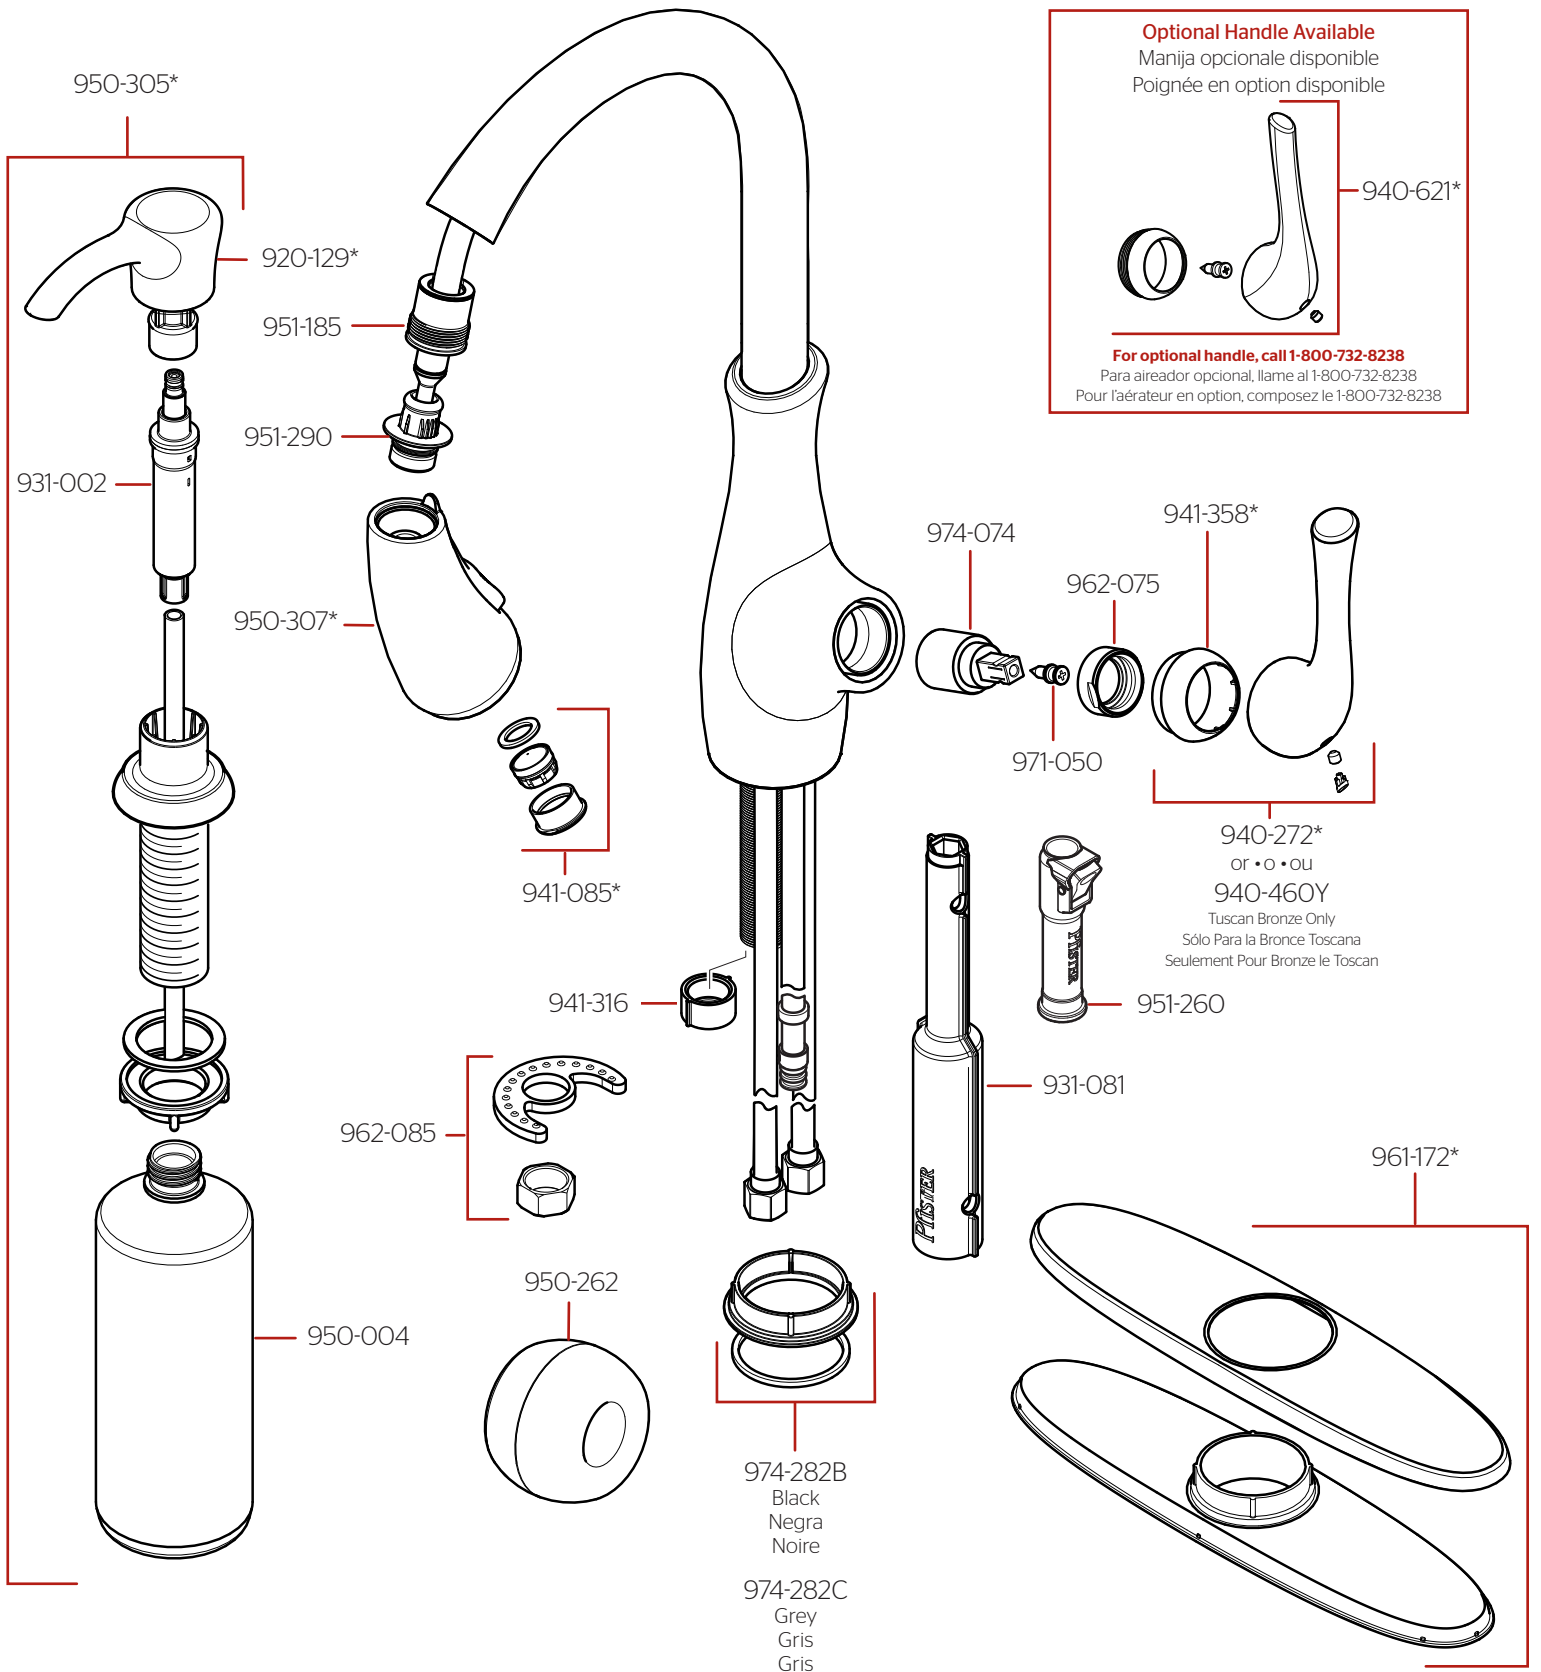

F-529-7VV • Parts Explosion • Despiece de Piezas • Vue Éclatée des Pièces

	English	Español	Français
*	Replace * with Finish Letter	Sustitue * con la letra de acabado	Remplace * avec la lettre de finition
A	Polished Chrome	Cromo Pulido	Chrome Poli
GS	Stainless Steel with Spot Defense	Acero Inoxidable con Spot Defense	Acier Inoxydable avec Spot Defense
S	Stainless Steel	Acero Inoxidable	Acier Inoxydable
Y	Tuscan Bronze	Bronze Toscano	Bronze Le Toscan