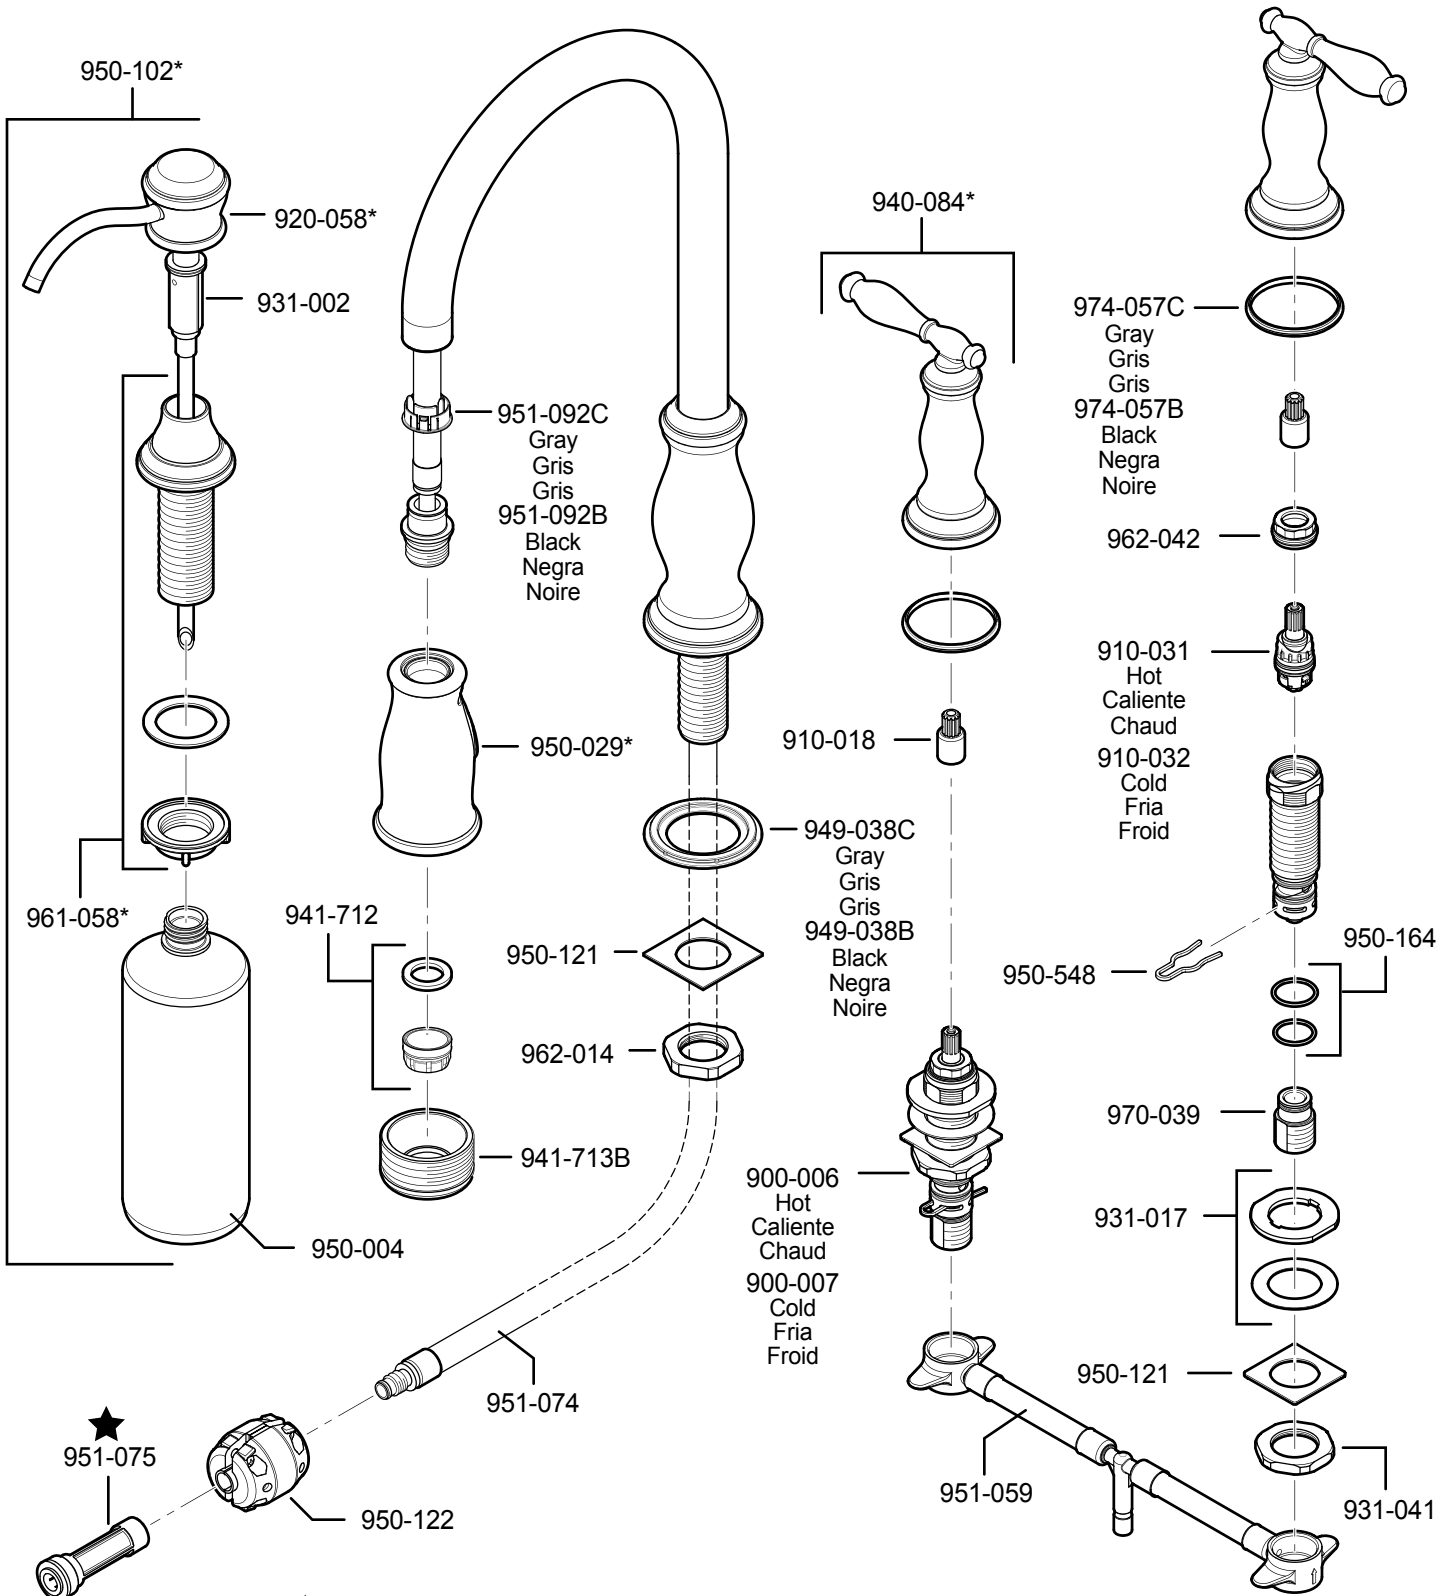

# 531-4TM

★ Contains ASME A112.18.3-Certified check valves  
 Contiene válvulas de chequeo certificadas por ASME A112.18.3  
 Contient des valves contrôle certifiées par ASME A112.18.3

	English	Español	Français
*	Letter Designates Finish	La Letra Indica el Terminado	La Lettre Designe La Fini
S	Stainless Steel	Acero Inoxidable	Acier Inoxydable
Y	Tuscan Bronze	Bronze Toscano	Bronze Le Toscan

# Pfister™

19701 DaVinci  
 Lake Forest, CA 92610  
 Phone: 1-800-Pfaucet  
 www.pfisterfaucets.com

**Spectrum** Brands | Hardware & Home Improvement