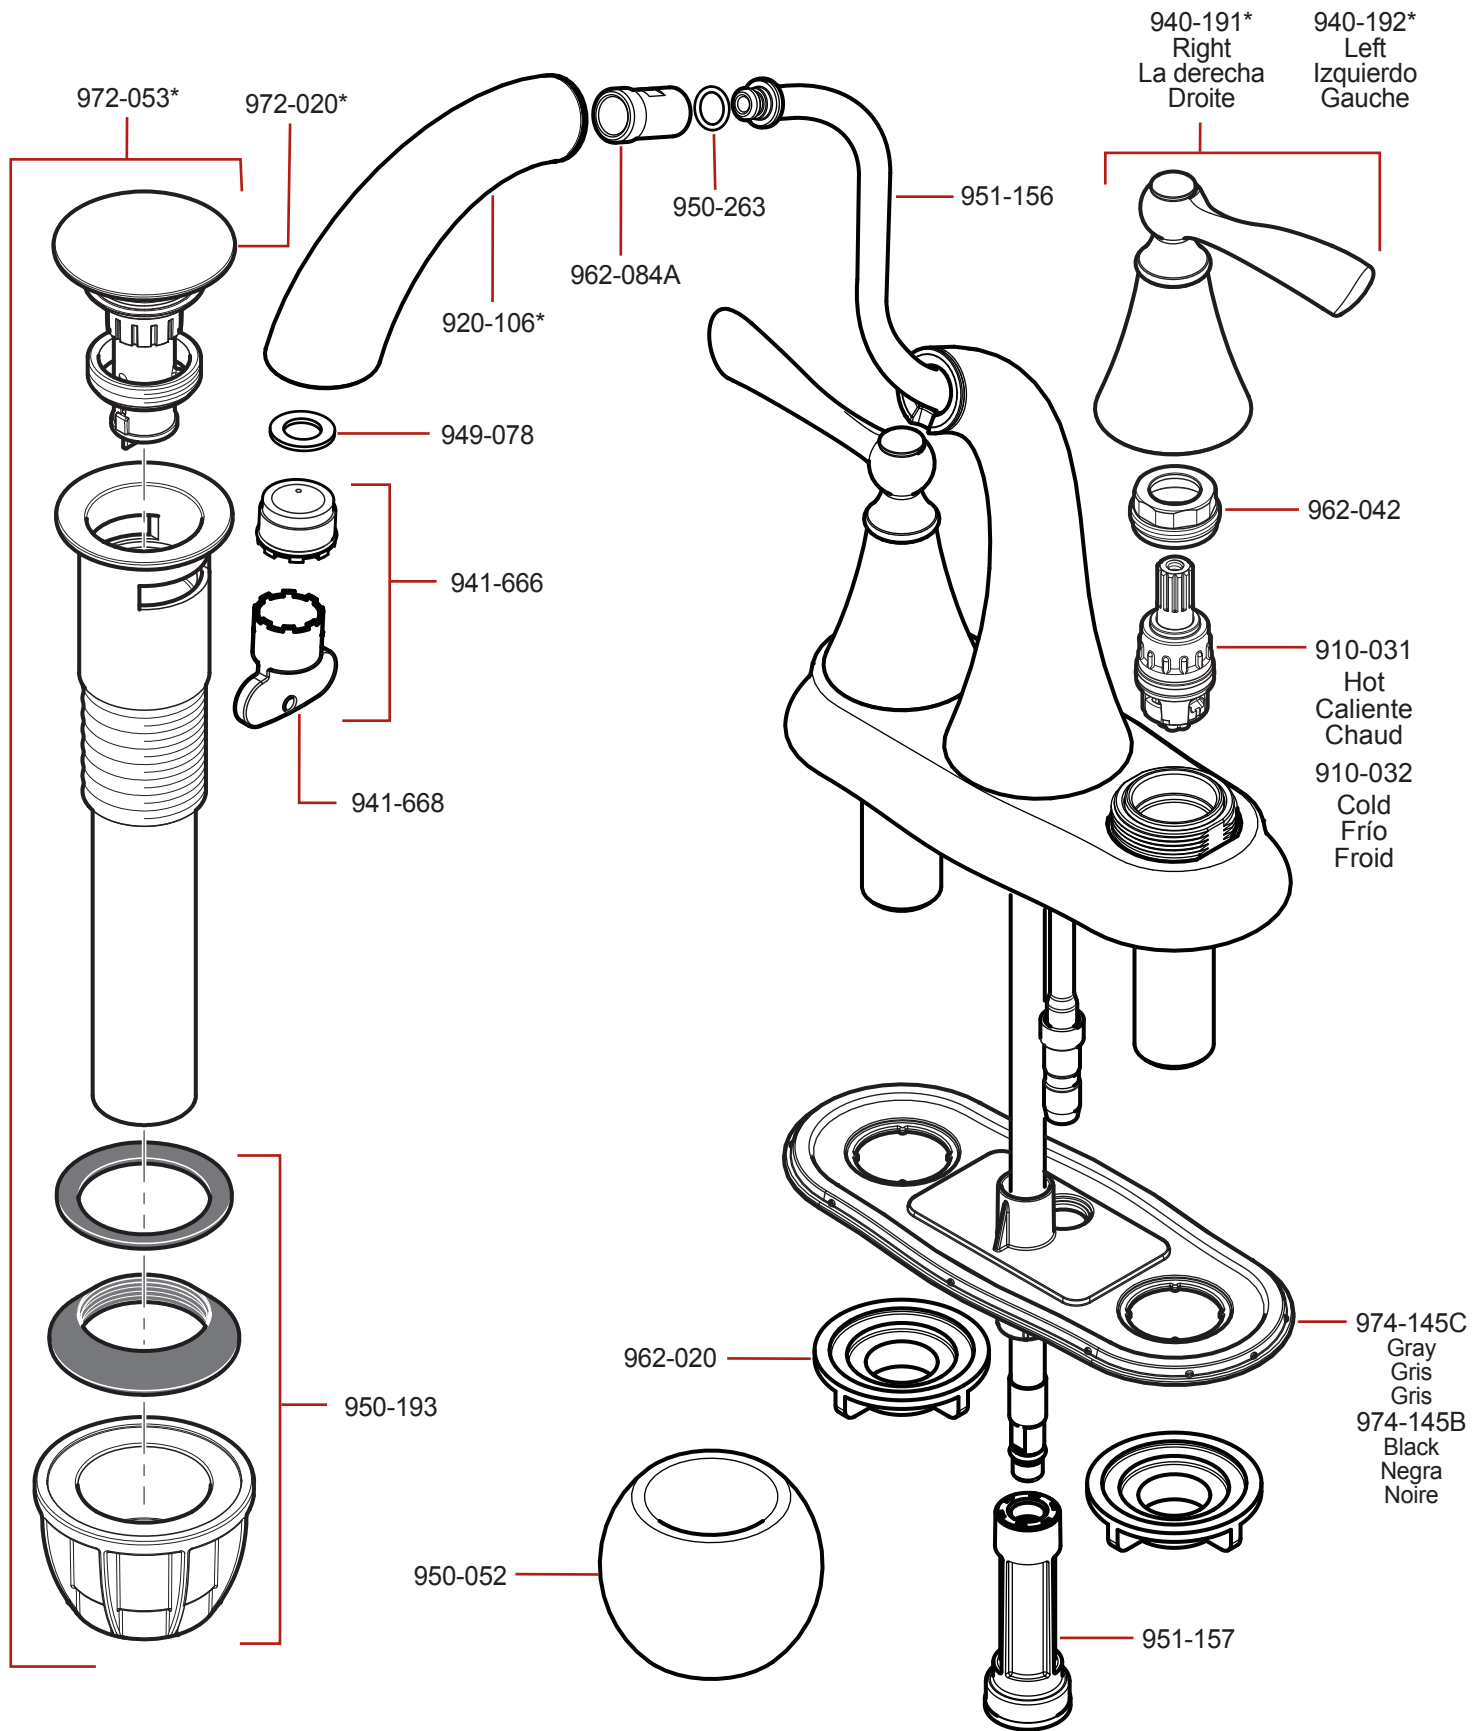

**F-548-GD • Parts Explosion • Esquema de piezas • Vue éclatée des pièces**

	English	Español	Français
*	Replace * with Finish Letter	Sustitue * con la letra de acabado	Remplace * avec la lettre de finition
A	Polished Chrome	Cromo Pulido	Chrome Poli
J	PVD Brushed Nickel	PVD Niquel Cepillado	PVD Nickel Brosse
Y	Tuscan Bronze	Bronze Toscano	Bronze Le Toscan