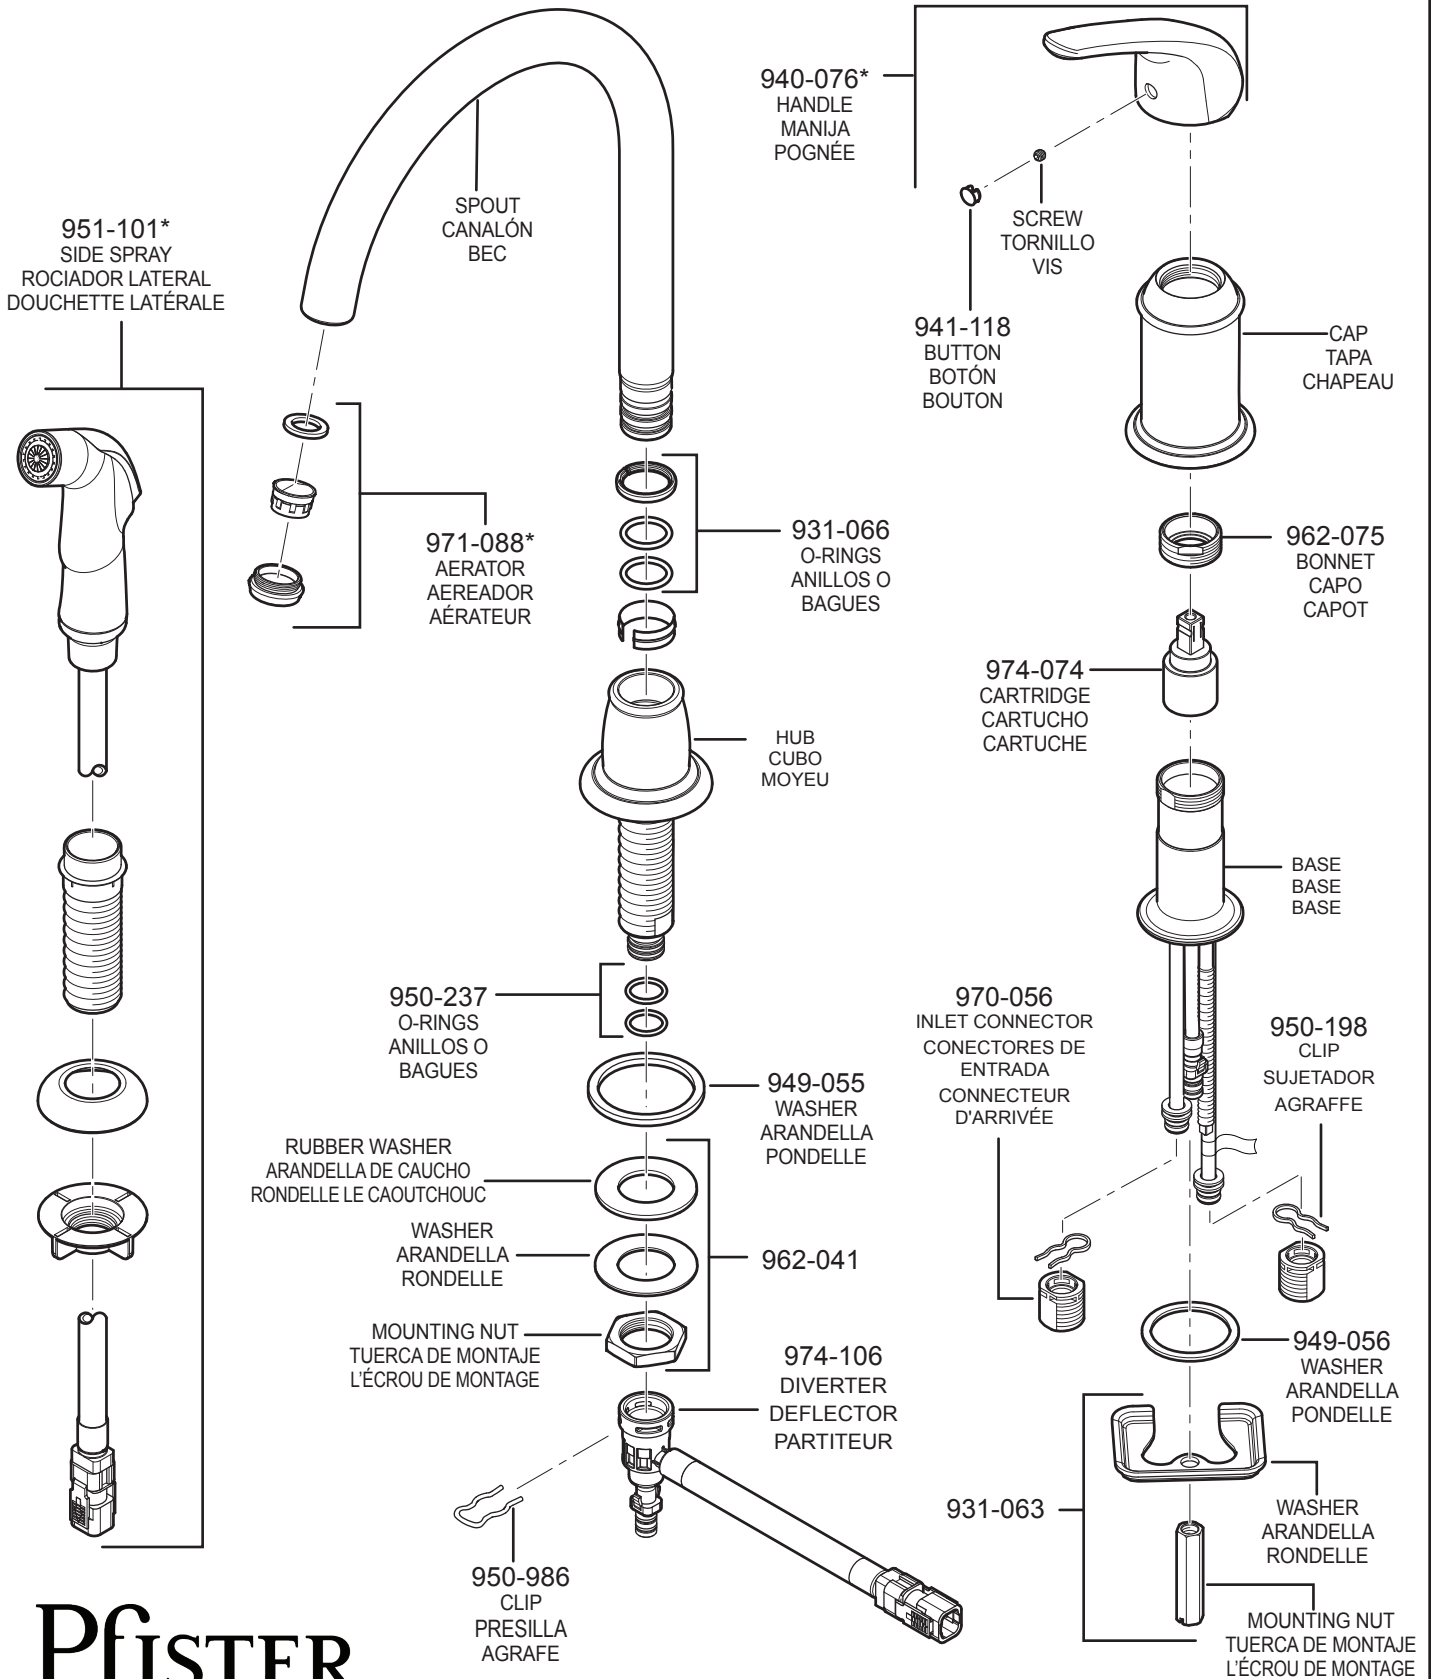

■ F-WK1-68 ■

Pfister™

19701 DaVinci
Lake Forest, CA 92610
Phone: 1-800-Pfauceset
www.pfisterfaucets.com

StanleyBlack&Decker

| | English | Español | Français |
|---|--------------------------|------------------------------|---------------------------|
| * | Letter Designates Finish | La Letra Indica el Terminado | La Lettre Designe La Fini |
| A | Polished Chrome | Cromo Pulido | Chrome Poli |
| S | Stainless Steel | Acero Inoxidable | Acier Inoxydable |