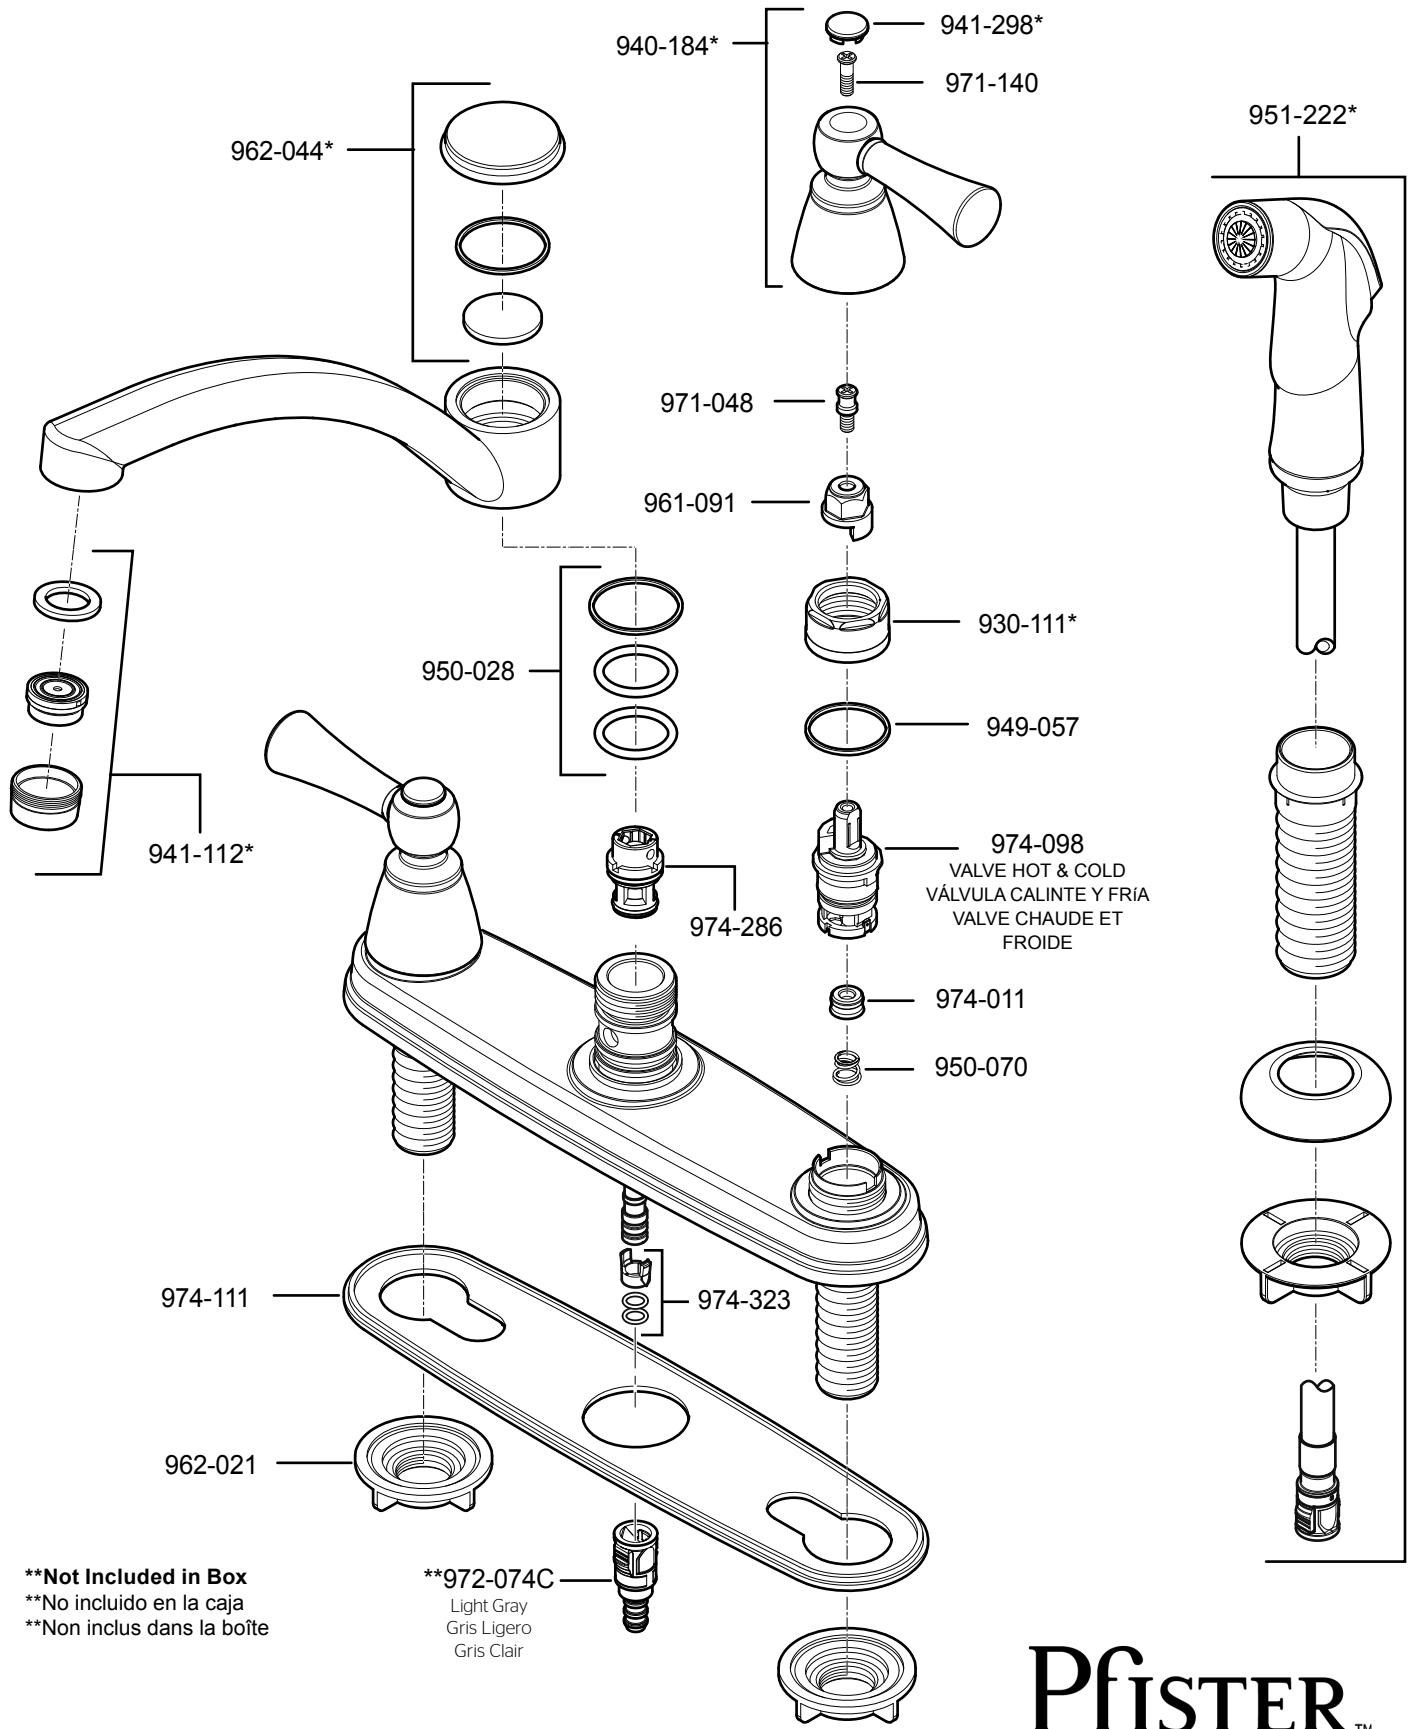

■ F-WK2-24 ■

**Not Included in Box
**No incluido en la caja
**Non inclus dans la boîte

	English	Español	Français
*	Letter Designates Finish	La Letra Indica el Terminado	La Lettre Designe La Fini
A	Polished Chrome	Cromo Pulido	Chrome Poli
S	Stainless Steel	Acero Inoxidable	Acier Inoxydable

Pfister™

19701 DaVinci
Lake Forest, CA 92610
Phone: 1-800-Pfaucet
www.pfisterfaucets.com

Spectrum Brands | Hardware & Home Improvement