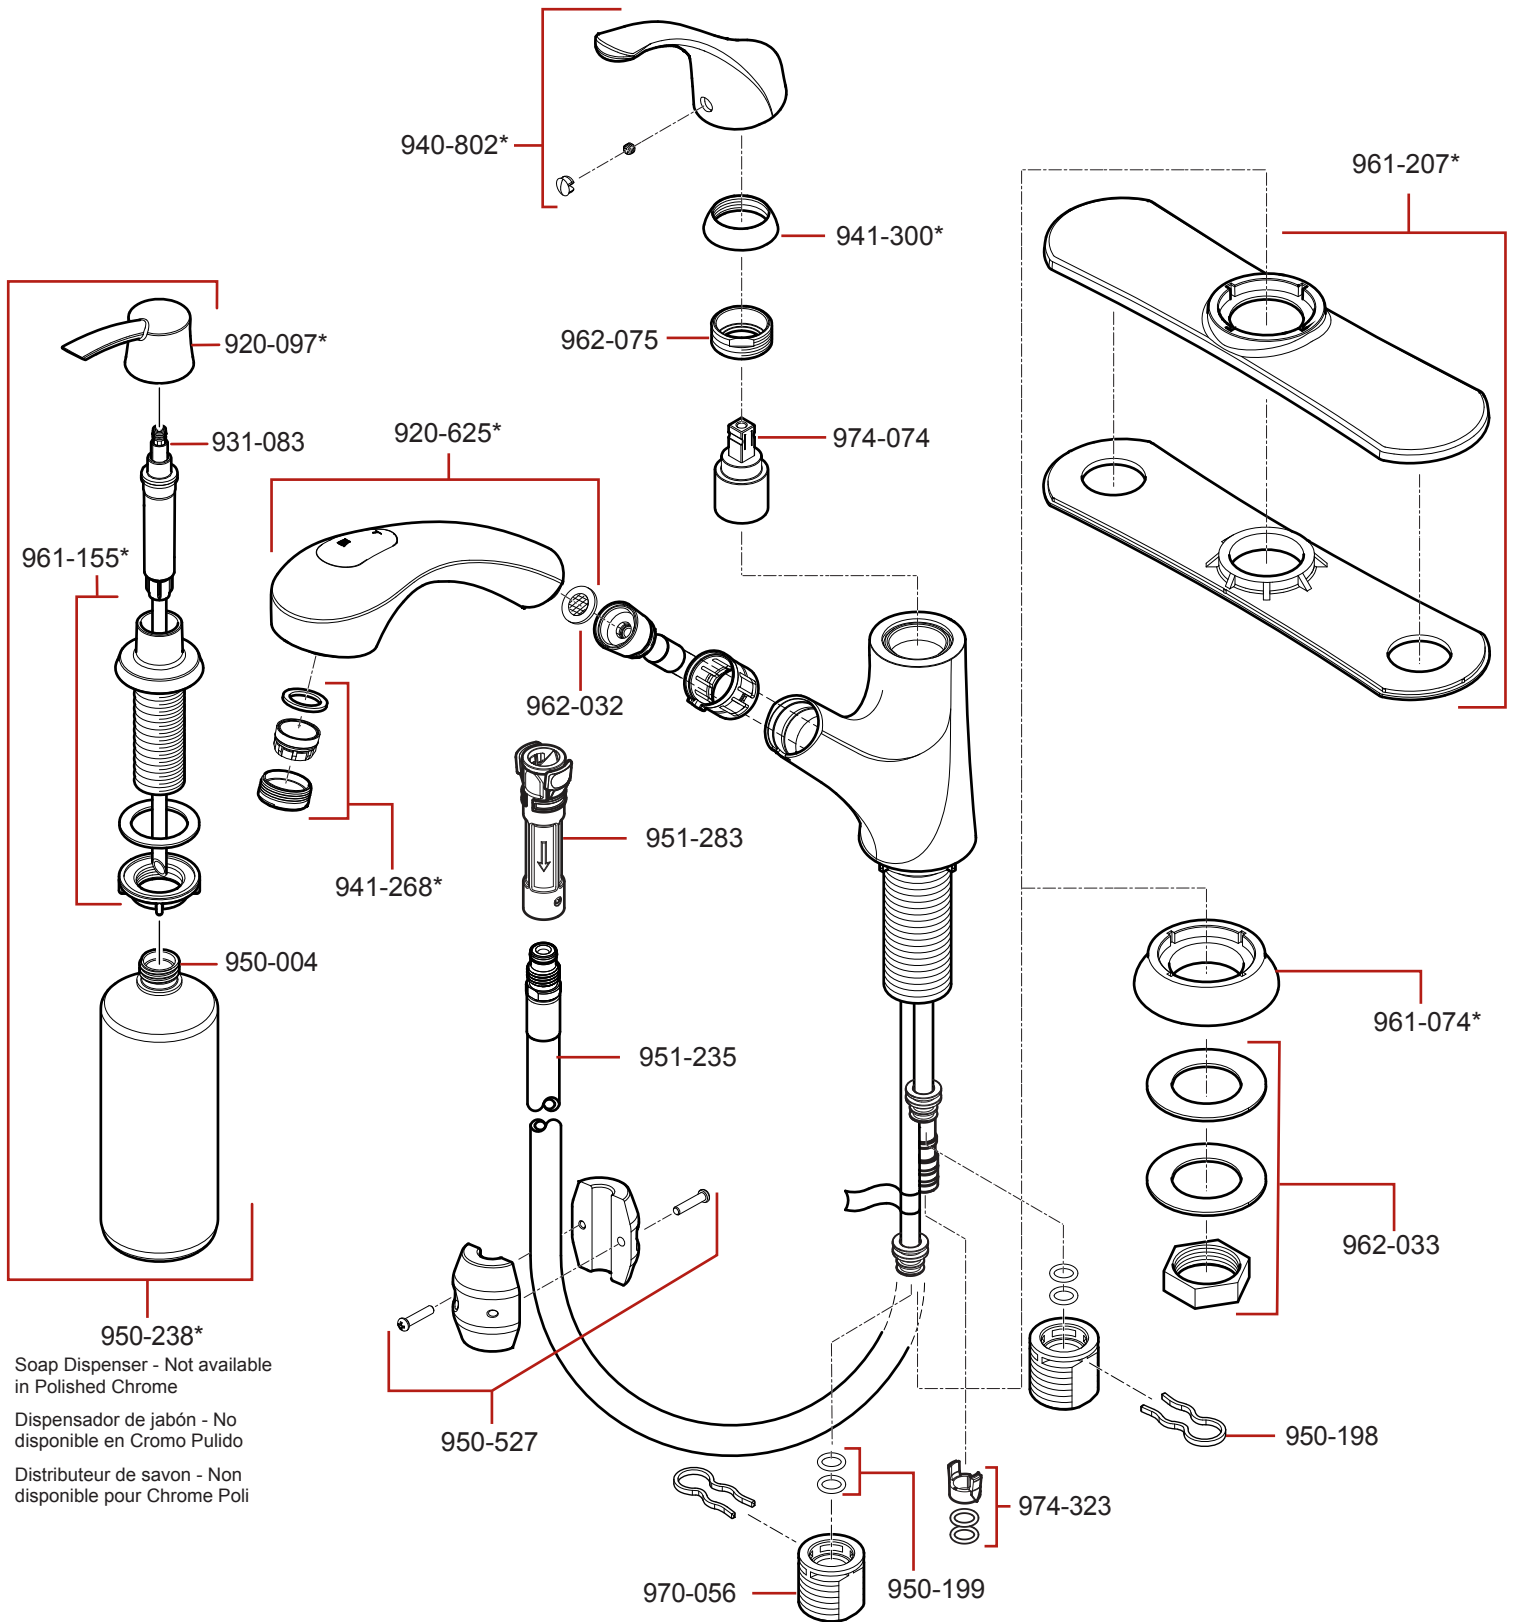

# F-WKP-70 • Parts Explosion • Esquema de piezas • Vue éclatée des pièces

Soap Dispenser - Not available in Polished Chrome

Dispensador de jabón - No disponible en Cromo Pulido

Distributeur de savon - Non disponible pour Chrome Poli