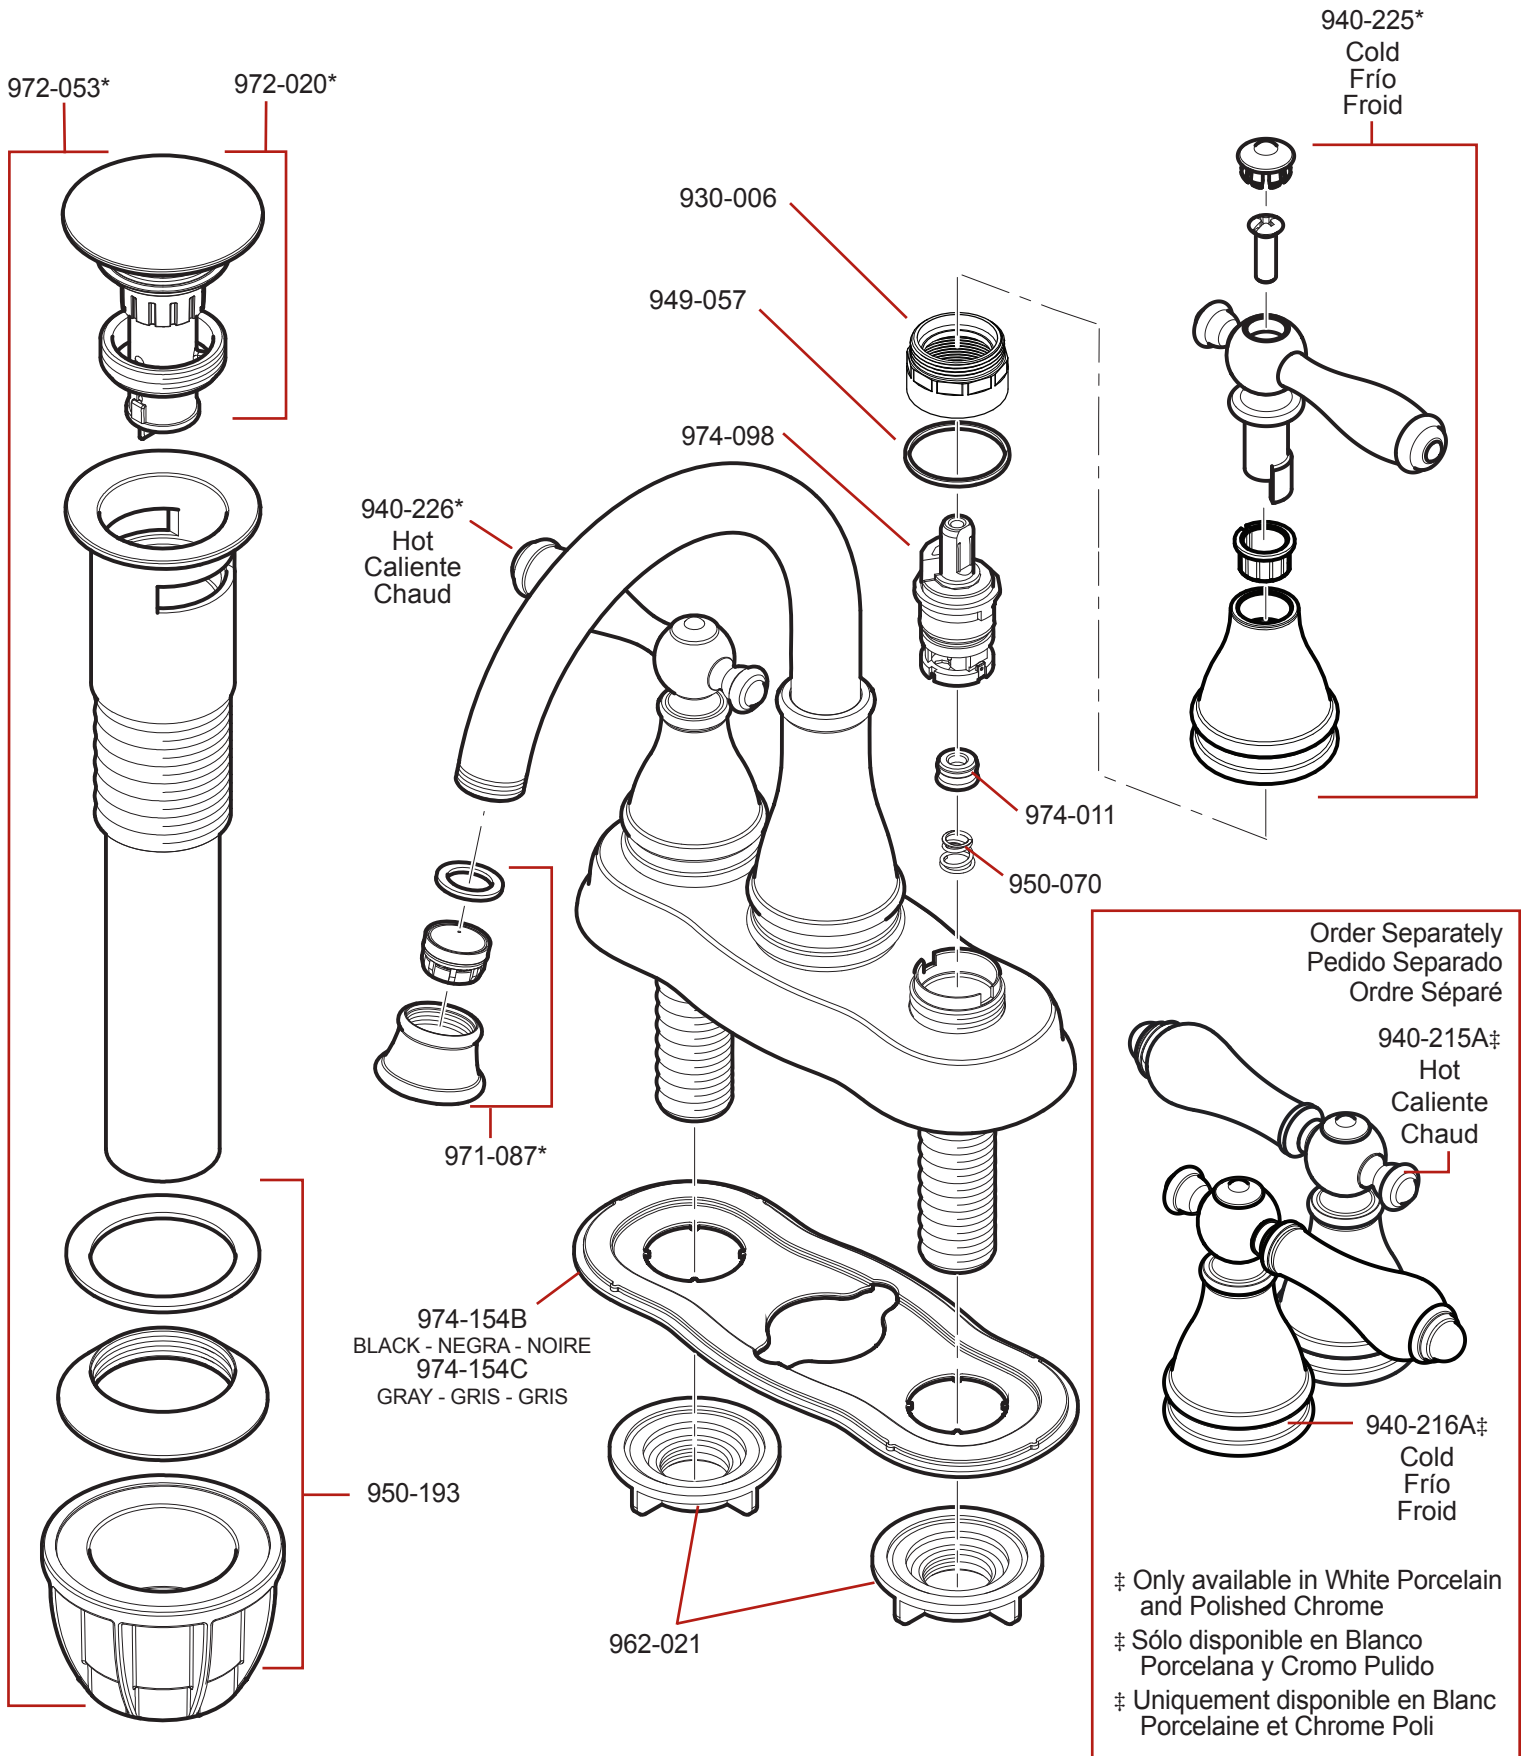

F-WL2-45XX • Parts Explosion • Esquema de piezas • Vue éclatée des pièces

English	Español	Français
* Replace * with Finish Letter	Sustitue * con la letra de acabado	Remplace * avec la lettre de finition
A Polished Chrome	Cromo Pulido	Chrome Poli
Y Tuscan Bronze	Bronce Toscano	Bronze Le Toscan
J PVD Brushed Nickel	PVD Niquel Cepillado	PVD Nickel Brosse