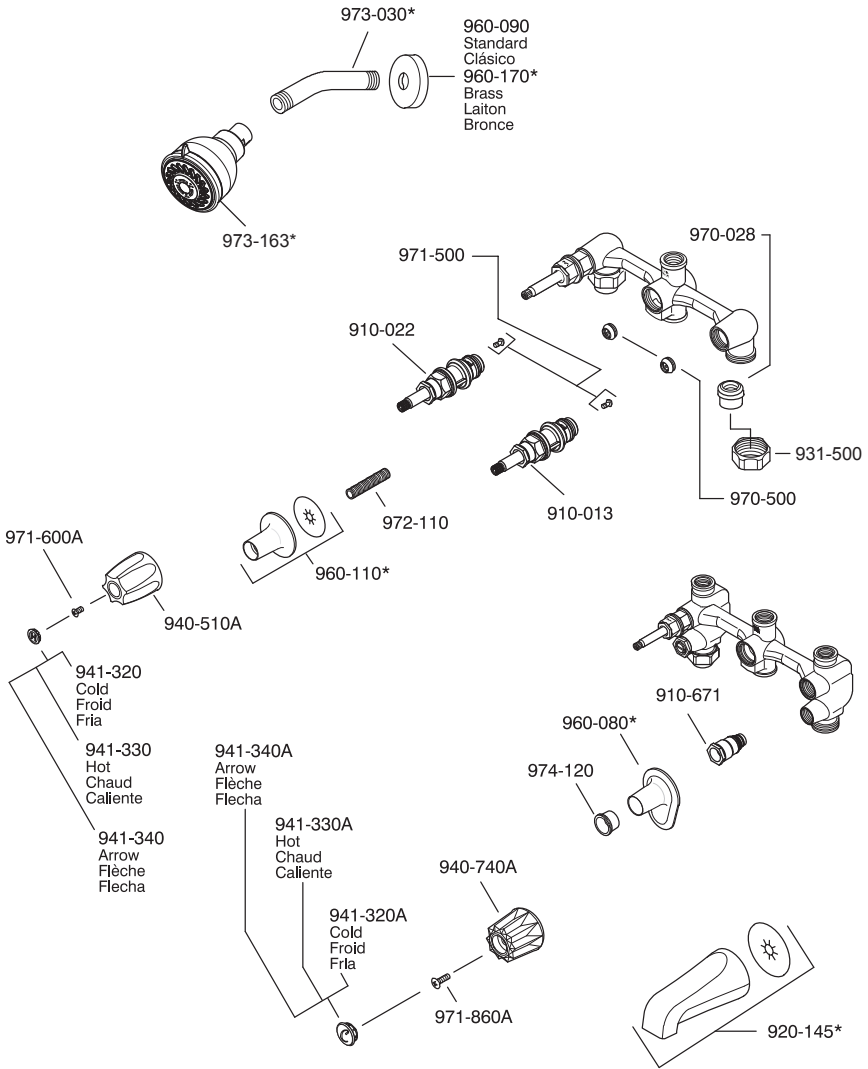

● G01 ●

	<i>English</i>	<i>Français</i>	<i>Español</i>
*	Letter Designates finish	La lettre désigne le fini	La Letra Indica el Terminado
A	Polished Chrome	Chrome poli	Chrome Pulido

Pfister®

19701 DaVinci
Lake Forest, CA 92610
Phone: 1-800-Pfaucet
www.pfisterfaucets.com