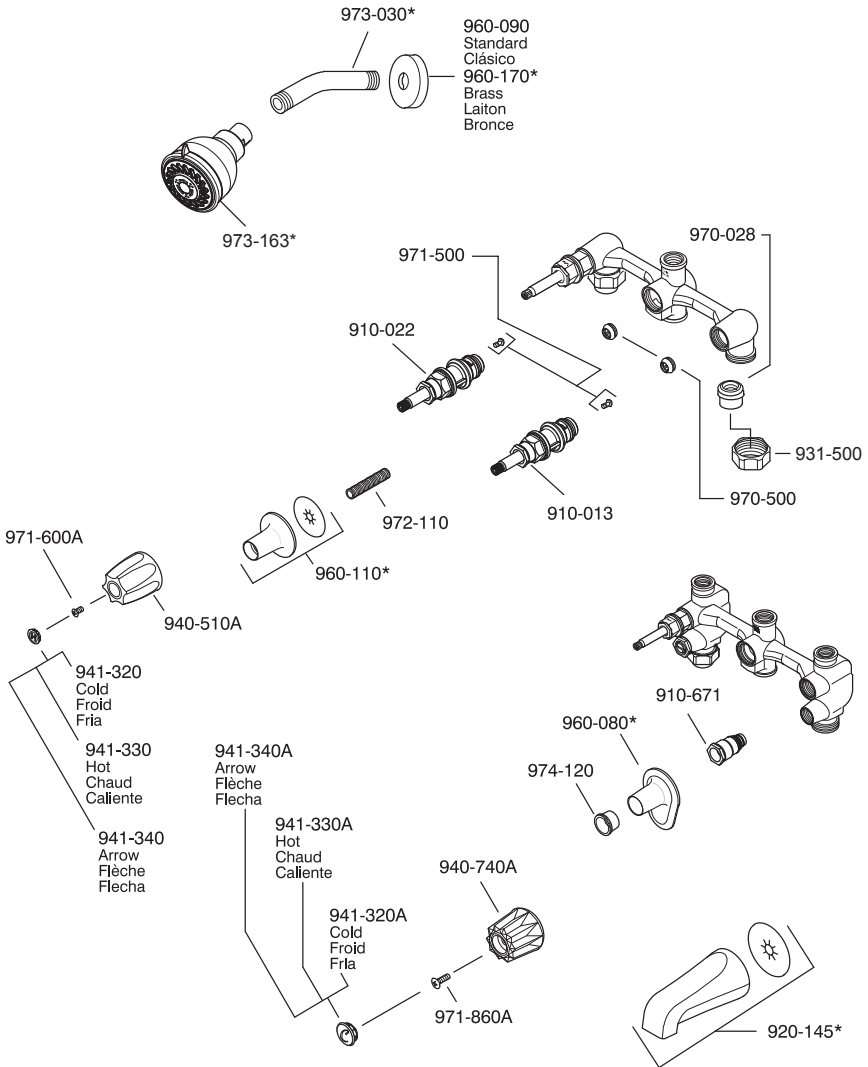

● G01 ●

	<i>English</i>	<i>Français</i>	<i>Español</i>
*	Letter Designates finish	La lettre désigne le fini	La Letra Indica el Terminado
A	Polished Chrome	Chrome poli	Chrome Pulido

Pfister®

19701 DaVinci
Lake Forest, CA 92610
Phone: 1-800-Pfaucet
www.pfisterfaucets.com